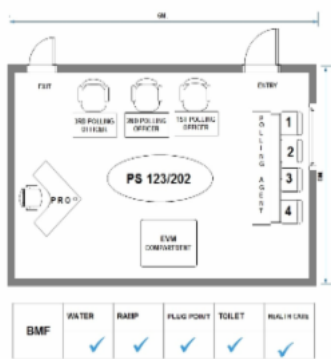

নির্বাচক নিবন্ধন আধিকারিকের স্বাক্ষর

Nazri Naksha

Google Map View

Polling Station Building Front View

Polling Station Front View

Cad View

Key MAP View

1 নাম : হাবিউল্যা কারিকর পিতার নাম: আবুবক্কর কারিকর বাড়ির নং : n0019 বয়স : 35 লিঙ্গ : পুরুষ	NVY0857045 ফটো উপলব্ধ	2 নাম : আমেনা বিবি কারিকর স্বামীর নাম: কালাম কারিকর বাড়ির নং : n0019 বয়স : 47 লিঙ্গ : মহিলা	JHN1351451 ফটো উপলব্ধ	3 নাম : আবুবক্কর কারিকর পিতার নাম: মুহ্লুক কারিকর বাড়ির নং : n0019 বয়স : 66 লিঙ্গ : পুরুষ	JHN0705848 ফটো উপলব্ধ
4 নাম : কালাম কারিকর পিতার নাম: মুহ্লুক কারিকর বাড়ির নং : n0019 বয়স : 50 লিঙ্গ : পুরুষ	WB/15/098/444004 ফটো উপলব্ধ	5 নাম : জুনরনেছা বিবি কারিকর স্বামীর নাম: আবুবক্কর কারিকর বাড়ির নং : n0019 বয়স : 61 লিঙ্গ : মহিলা	JHN0705855 ফটো উপলব্ধ	6 নাম : আমিরুল কারিকর পিতার নাম: কালাম কারিকর বাড়ির নং : এন0019 বয়স : 23 লিঙ্গ : পুরুষ	NVY1638121 ফটো উপলব্ধ
7 নাম : রিংকু গায়েন স্বামীর নাম: সুব্রত গায়েন বাড়ির নং : 0099 বয়স : 47 লিঙ্গ : মহিলা	NVY1417765 ফটো উপলব্ধ	8 নাম : লক্ষী গায়েন স্বামীর নাম: বটু গায়েন বাড়ির নং : n0099 বয়স : 69 লিঙ্গ : মহিলা	JHN0705889 ফটো উপলব্ধ	9 নাম : সুব্রত গায়েন পিতার নাম: বটু গায়েন বাড়ির নং : n0099 বয়স : 37 লিঙ্গ : পুরুষ	NVY0857169 ফটো উপলব্ধ
10 নাম : মনোজিৎ গায়েন পিতার নাম: বটু গায়েন বাড়ির নং : n0099 বয়স : 35 লিঙ্গ : পুরুষ	NVY0725473 ফটো উপলব্ধ	11 নাম : সুজিত গায়েন পিতার নাম: বটু গায়েন বাড়ির নং : 0099 বয়স : 29 লিঙ্গ : পুরুষ	NVY1313782 ফটো উপলব্ধ	12 নাম : শুকদেব গোল পিতার নাম: বিশ্বনাথ গোল বাড়ির নং : n0224 বয়স : 28 লিঙ্গ : পুরুষ	NVY1201961 ফটো উপলব্ধ
13 নাম : বালিকা গোল স্বামীর নাম: বিশ্বনাথ গোল বাড়ির নং : n0218 বয়স : 49 লিঙ্গ : মহিলা	JHN0697631 ফটো উপলব্ধ	14 নাম : বিশ্বনাথ গোল পিতার নাম: লক্ষ্মণ গোল বাড়ির নং : n0219 বয়স : 56 লিঙ্গ : পুরুষ	JHN0697623 ফটো উপলব্ধ	15 নাম : দীপক দাস পিতার নাম: জীতেন দাস বাড়ির নং : n0147 বয়স : 40 লিঙ্গ : পুরুষ	NVY0178525 ফটো উপলব্ধ
16 নাম : শেফালী দাস স্বামীর নাম: দীপক দাস বাড়ির নং : n0147 বয়স : 38 লিঙ্গ : মহিলা	JHN2881365 ফটো উপলব্ধ	17 নাম : সুজয় দাস পিতার নাম: অশোক দাস বাড়ির নং : n0178 বয়স : 30 লিঙ্গ : পুরুষ	NVY1203249 ফটো উপলব্ধ	18 নাম : অজয় দাস পিতার নাম: অশোক দাস বাড়ির নং : 0178 বয়স : 28 লিঙ্গ : পুরুষ	NVY1418060 ফটো উপলব্ধ
19 নাম : অশোক দাস পিতার নাম: বীরেন দাস বাড়ির নং : n0178 বয়স : 59 লিঙ্গ : পুরুষ	NVY1449073 ফটো উপলব্ধ	20 নাম : রীনা দাস স্বামীর নাম: স্বপন দাস বাড়ির নং : n0058 বয়স : 41 লিঙ্গ : মহিলা	JHN2467850 ফটো উপলব্ধ	21 নাম : উমা দাস স্বামীর নাম: দিলীপ দাস বাড়ির নং : n0147 বয়স : 44 লিঙ্গ : মহিলা	JHN2467819 ফটো উপলব্ধ
22 নাম : দিলীপ দাস পিতার নাম: জীতেন দাস বাড়ির নং : n0147 বয়স : 46 লিঙ্গ : পুরুষ	JHN2467801 ফটো উপলব্ধ	23 নাম : চপলা দাস স্বামীর নাম: জীতেন দাস বাড়ির নং : n0147 বয়স : 58 লিঙ্গ : মহিলা	WB/15/098/444045 ফটো উপলব্ধ	24 নাম : রেখা দাস স্বামীর নাম: তপন দাস বাড়ির নং : n0058 বয়স : 40 লিঙ্গ : মহিলা	JHN2467843 ফটো উপলব্ধ
25 নাম : তপন দাস পিতার নাম: পঞ্চানন দাস বাড়ির নং : n0058 বয়স : 43 লিঙ্গ : পুরুষ	JHN2137032 ফটো উপলব্ধ	26 নাম : স্বপন দাস পিতার নাম: পঞ্চ দাস বাড়ির নং : n0058 বয়স : 50 লিঙ্গ : পুরুষ	JHN0705913 ফটো উপলব্ধ	27 নাম : বাপী দাস মায়ের নাম: রেখা দাস বাড়ির নং : n0050 বয়স : 33 লিঙ্গ : পুরুষ	NVY1007830 ফটো উপলব্ধ
28 নাম : রেখা দাস স্বামীর নাম: গনেশ দাস বাড়ির নং : n0050 বয়স : 66 লিঙ্গ : মহিলা	JHN0705905 ফটো উপলব্ধ	29 নাম : অঞ্জলী দাস স্বামীর নাম: শ্রীদাম দাস বাড়ির নং : n0049 বয়স : 31 লিঙ্গ : মহিলা	NVY1007566 ফটো উপলব্ধ	30 নাম : সাধু দাস পিতার নাম: লক্ষন দাস বাড়ির নং : n0049 বয়স : 67 লিঙ্গ : পুরুষ	WB/15/098/444476 ফটো উপলব্ধ