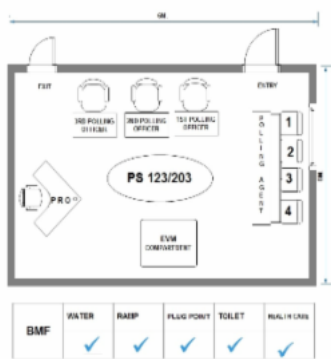

নির্বাচক নিবন্ধন আধিকারিকের স্বাক্ষর

Nazri Naksha

Google Map View

Polling Station Building Front View

Polling Station Front View

Cad View

Key MAP View

1 নাম : রহিমা বিবি স্বামীর নাম: ইসমাইল মোল্যা বাড়ির নং : n0224 বয়স : 49 লিঙ্গ : মহিলা	NVY0621839	ফটো উপলব্ধ	2 নাম : মহসীন মোল্যা পিতার নাম: মোহর আলি মোল্যা বাড়ির নং : n0225 বয়স : 33 লিঙ্গ : পুরুষ	NVY0726505	ফটো উপলব্ধ	3 নাম : আয়েশা বিবি স্বামীর নাম: রসিদ মোড়ল বাড়ির নং : n0216 বয়স : 47 লিঙ্গ : মহিলা	NVY1761832	ফটো উপলব্ধ
4 নাম : তানিয়া মোল্ল্যা স্বামীর নাম: মহসীন মোল্ল্যা বাড়ির নং : n0225 বয়স : 28 লিঙ্গ : মহিলা	NVY1203751	ফটো উপলব্ধ	5 নাম : তহমিনা খাতুন বিবি স্বামীর নাম: আব্দুল হাকিম গাজী বাড়ির নং : n0244 বয়স : 35 লিঙ্গ : মহিলা	NVY0585653	ফটো উপলব্ধ	6 নাম : আকবর মোল্লা পিতার নাম: এলেমবক্স মোল্ল্যা বাড়ির নং : n0133 বয়স : 66 লিঙ্গ : পুরুষ	JHN0759068	ফটো উপলব্ধ
7 নাম : এলেমবক্স মোল্লা পিতার নাম: রহমান মোল্লা বাড়ির নং : n0133 বয়স : 91 লিঙ্গ : পুরুষ	NVY1477637	ফটো উপলব্ধ	8 নাম : মজুর আলি মোল্যা পিতার নাম: আকবর মোল্যা বাড়ির নং : 0133 বয়স : 29 লিঙ্গ : পুরুষ	NVY1415165	ফটো উপলব্ধ	9 নাম : মাসুমা বিবি স্বামীর নাম: আকমান মোল্লা বাড়ির নং : এন0133 বয়স : 37 লিঙ্গ : মহিলা	NVY1638469	ফটো উপলব্ধ
10 নাম : রুপিয়া মোল্যা স্বামীর নাম: আকবর মোল্যা বাড়ির নং : n0133 বয়স : 56 লিঙ্গ : মহিলা	JHN2747277	ফটো উপলব্ধ	11 নাম : বাবুরালী মোল্যা পিতার নাম: আকবর মোল্যা বাড়ির নং : n0133 বয়স : 35 লিঙ্গ : পুরুষ	NVY0622332	ফটো উপলব্ধ	12 নাম : আকমান মোল্লা পিতার নাম: এলেমবক্স মোল্লা বাড়ির নং : n0133 বয়স : 57 লিঙ্গ : পুরুষ	JHN0759076	ফটো উপলব্ধ
13 নাম : আবুতাহের কয়াল পিতার নাম: হামিদ কয়াল বাড়ির নং : n0173 বয়স : 43 লিঙ্গ : পুরুষ	JHN2481232	ফটো উপলব্ধ	14 নাম : কাদের কয়াল পিতার নাম: হামিদ কয়াল বাড়ির নং : n0173 বয়স : 38 লিঙ্গ : পুরুষ	NVY0258509	ফটো উপলব্ধ	15 নাম : মিনা বিবি কয়াল স্বামীর নাম: কাদের কয়াল বাড়ির নং : 0173 বয়স : 34 লিঙ্গ : মহিলা	NVY1008150	ফটো উপলব্ধ
16 নাম : নূরবানু বিবি কয়াল স্বামীর নাম: আবুতাহের কয়াল বাড়ির নং : 0173 বয়স : 38 লিঙ্গ : মহিলা	NVY1008366	ফটো উপলব্ধ	17 নাম : হামিদ কয়াল পিতার নাম: অজেব কয়াল বাড়ির নং : n0173 বয়স : 67 লিঙ্গ : পুরুষ	WB/15/098/471549	ফটো উপলব্ধ	18 নাম : অমেলা কয়াল স্বামীর নাম: হামিদ কয়াল বাড়ির নং : n0173 বয়স : 59 লিঙ্গ : মহিলা	WB/15/098/471551	ফটো উপলব্ধ
19 নাম : আব্দুল্লা কয়াল পিতার নাম: হামিদ কয়াল বাড়ির নং : n0173 বয়স : 35 লিঙ্গ : পুরুষ	NVY0857318	ফটো উপলব্ধ	20 নাম : সাহাজান মোল্যা পিতার নাম: তোয়েব মোল্যা বাড়ির নং : n0307 বয়স : 26 লিঙ্গ : পুরুষ	NVY1366939	ফটো উপলব্ধ	21 নাম : সাবানা খাতুন পিতার নাম: আবুল গাজী বাড়ির নং : n0249 বয়স : 27 লিঙ্গ : মহিলা	NVY1289149	ফটো উপলব্ধ
22 নাম : মাবিয়া খাতুন স্বামীর নাম: সাহাজান মোল্যা বাড়ির নং : এন0048 বয়স : 27 লিঙ্গ : মহিলা	NVY1618545	ফটো উপলব্ধ	23 নাম : হাপিজা গাজী স্বামীর নাম: ছামাদ গাজী বাড়ির নং : n0161 বয়স : 53 লিঙ্গ : মহিলা	JHN0755777	ফটো উপলব্ধ	24 নাম : ছামাদ গাজী পিতার নাম: আরসাদ গাজী বাড়ির নং : n0161 বয়স : 59 লিঙ্গ : পুরুষ	JHN2746584	ফটো উপলব্ধ
25 নাম : কাশ্মীরা গাজী স্বামীর নাম: বাপি গাজী বাড়ির নং : 0161 বয়স : 28 লিঙ্গ : মহিলা	NVY1415033	ফটো উপলব্ধ	26 নাম : রাজিরা গাইন স্বামীর নাম: সাহাবুদ্দিন গাইন বাড়ির নং : এন0158 বয়স : 25 লিঙ্গ : মহিলা	NVY1638360	ফটো উপলব্ধ	27 নাম : আব্দুর রহমান গাইন পিতার নাম: ফজের গাইন বাড়ির নং : এন0157 বয়স : 26 লিঙ্গ : পুরুষ	NVY1530849	ফটো উপলব্ধ
28 নাম : নিজামউদ্দিন গাইন পিতার নাম: আবুতালেব গাইন বাড়ির নং : n0158 বয়স : 30 লিঙ্গ : পুরুষ	NVY1008770	ফটো উপলব্ধ	29 নাম : আলামিন গাইন পিতার নাম: মতিয়ার গাইন বাড়ির নং : 0257 বয়স : 29 লিঙ্গ : পুরুষ	NVY1289222	ফটো উপলব্ধ	30 নাম : রউফ সেখ পিতার নাম: সামসের সেখ বাড়ির নং : n0161 বয়স : 44 লিঙ্গ : পুরুষ	NVY1203553	ফটো উপলব্ধ