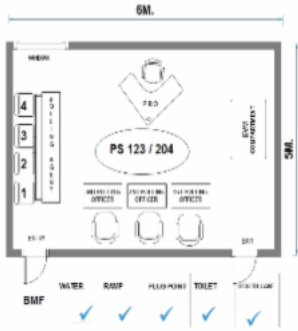

নির্বাচক নিবন্ধন আধিকারিকের স্বাক্ষর

Nazri Naksha

Google Map View

Polling Station Building Front View

Polling Station Front View

Cad View

Key MAP View

1 নাম : কনিকা অধিকারী স্বামীর নাম: দুলাল অধিকারী বাড়ির নং : n0072 বয়স : 61 লিঙ্গ : মহিলা	JHN0745893	ফটো উপলব্ধ	2 নাম : সুবোধ অধিকারী পিতার নাম: দুলাল অধিকারী বাড়ির নং : n0072 বয়স : 41 লিঙ্গ : পুরুষ	NVY0726778	ফটো উপলব্ধ	3 নাম : ভাগবত অধিকারী পিতার নাম: দুলাল অধিকারী বাড়ির নং : n0072 বয়স : 41 লিঙ্গ : পুরুষ	JHN2216653	ফটো উপলব্ধ
4 নাম : সজিত অধিকারী পিতার নাম: দুলাল অধিকারী বাড়ির নং : n0072 বয়স : 36 লিঙ্গ : পুরুষ	NVY0857821	ফটো উপলব্ধ	5 নাম : রাধেশ্যাম অধিকারী পিতার নাম: সুধীর অধিকারী বাড়ির নং : n0052 বয়স : 40 লিঙ্গ : পুরুষ	JHN2745651	ফটো উপলব্ধ	6 নাম : শ্রাবন্তী অধিকারী স্বামীর নাম: সজিত অধিকারী বাড়ির নং : n0072 বয়স : 30 লিঙ্গ : মহিলা	NVY1414879	ফটো উপলব্ধ
7 নাম : সুভদ্রা অধিকারী স্বামীর নাম: ভাগবত অধিকারী বাড়ির নং : n0072 বয়স : 38 লিঙ্গ : মহিলা	JHN2216661	ফটো উপলব্ধ	8 নাম : দুলাল অধিকারী পিতার নাম: বিষ্ণু অধিকারী বাড়ির নং : n0072 বয়স : 71 লিঙ্গ : পুরুষ	JHN0745885	ফটো উপলব্ধ	9 নাম : করুণা সরদার স্বামীর নাম: বাবু সরদার বাড়ির নং : n0052 বয়স : 50 লিঙ্গ : মহিলা	JHN0745877	ফটো উপলব্ধ
10 নাম : জয়া অধিকারী স্বামীর নাম: সুবোধ অধিকারী বাড়ির নং : n0072 বয়স : 34 লিঙ্গ : মহিলা	NVY1289370	ফটো উপলব্ধ	11 নাম : ভোলানাথ অধিকারী পিতার নাম: ভাগবত অধিকারী বাড়ির নং : n0072 বয়স : 25 লিঙ্গ : পুরুষ	NVY1726736	ফটো উপলব্ধ	12 নাম : ফরিদা খাতুন ঘরামী স্বামীর নাম: জাফর ঘরামী বাড়ির নং : এন0229 বয়স : 25 লিঙ্গ : মহিলা	NVY1560572	ফটো উপলব্ধ
13 নাম : জাফর ঘরামী পিতার নাম: জাকির ঘরামী বাড়ির নং : 0229 বয়স : 24 লিঙ্গ : পুরুষ	NVY1474816	ফটো উপলব্ধ	14 নাম : ফিরোজ গাজী পিতার নাম: ফকির গাজী বাড়ির নং : এন0258 বয়স : 29 লিঙ্গ : পুরুষ	NVY1524123	ফটো উপলব্ধ	15 নাম : মারুফা বিবি স্বামীর নাম: ফিরোজ গাজী বাড়ির নং : এন0258 বয়স : 38 লিঙ্গ : মহিলা	NVY1642628	ফটো উপলব্ধ
16 নাম : বিজিত গাঙ্গুলি স্বামীর নাম: সার্থ প্রতীম গাঙ্গুলি বাড়ির নং : এন0143 বয়স : 32 লিঙ্গ : মহিলা	XVM1972116	ফটো উপলব্ধ	17 নাম : হাবীবুল্লাহ ঘরামী পিতার নাম: হানিফ ঘরামী বাড়ির নং : n0159 বয়স : 25 লিঙ্গ : পুরুষ	NVY1478353	ফটো উপলব্ধ	18 নাম : মর্জিনা ঘরামী স্বামীর নাম: সফিকুল ঘরামী বাড়ির নং : n0158 বয়স : 35 লিঙ্গ : মহিলা	NVY1509744	ফটো উপলব্ধ
19 নাম : সঞ্জীব তরফদার পিতার নাম: প্রফুল্ল তরফদার বাড়ির নং : n0092 বয়স : 38 লিঙ্গ : পুরুষ	NVY0623025	ফটো উপলব্ধ	20 নাম : অঞ্জলী তরফদার স্বামীর নাম: প্রফুল্ল তরফদার বাড়ির নং : n0092 বয়স : 63 লিঙ্গ : মহিলা	JHN0745927	ফটো উপলব্ধ	21 নাম : প্রফুল্ল তরফদার পিতার নাম: ভবেন তরফদার বাড়ির নং : n0092 বয়স : 73 লিঙ্গ : পুরুষ	WB/15/098/465028	ফটো উপলব্ধ
22 নাম : সাধনা নস্কর স্বামীর নাম: কিরন নস্কর বাড়ির নং : বয়স : 29 লিঙ্গ : মহিলা	NVY1107317	ফটো উপলব্ধ	23 নাম : সুজাতা তরফদার (সরদার) স্বামীর নাম: সঞ্জিব তরফদার বাড়ির নং : n0092 বয়স : 37 লিঙ্গ : মহিলা	NVY1009075	ফটো উপলব্ধ	24 নাম : পদ্মাবতী তরফদার স্বামীর নাম: দেবেন তরফদার বাড়ির নং : n0092 বয়স : 48 লিঙ্গ : মহিলা	JHN1403823	ফটো উপলব্ধ
25 নাম : দেবেন তরফদার পিতার নাম: ভবেন তরফদার বাড়ির নং : n0092 বয়স : 53 লিঙ্গ : পুরুষ	JHN0745935	ফটো উপলব্ধ	26 নাম : মলয় দাস পিতার নাম: কিরন দাস বাড়ির নং : n0175 বয়স : 34 লিঙ্গ : পুরুষ	NVY0850750	ফটো উপলব্ধ	27 নাম : সুলাল দাস পিতার নাম: মাধব দাস বাড়ির নং : এন0175 বয়স : 37 লিঙ্গ : পুরুষ	NVY0164186	ফটো উপলব্ধ
28 নাম : অঞ্জলী দাস স্বামীর নাম: সুলাল দাস বাড়ির নং : এন0175 বয়স : 40 লিঙ্গ : মহিলা	NVY0612028	ফটো উপলব্ধ	29 নাম : শুভঙ্কর নস্কর পিতার নাম: অরুণ নস্কর বাড়ির নং : এন0071 বয়স : 35 লিঙ্গ : পুরুষ	NVY1229251	ফটো উপলব্ধ	30 নাম : কিরন নস্কর পিতার নাম: যুধিষ্ঠীর নস্কর বাড়ির নং : n0062 বয়স : 36 লিঙ্গ : পুরুষ	NVY0857722	ফটো উপলব্ধ