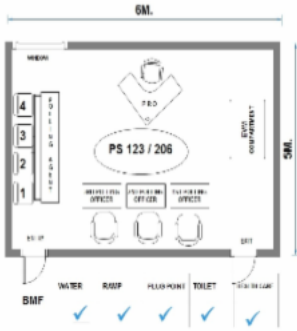

নির্বাচক নিবন্ধন আধিকারিকের স্বাক্ষর

Nazri Naksha

Google Map View

S25A123P206

Polling Station Building Front View

Polling Station Front View

Cad View

Key MAP View