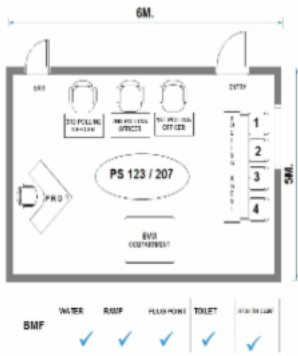

নির্বাচক নিবন্ধন আধিকারিকের স্বাক্ষর

Nazri Naksha

Google Map View

S25A123P207

Polling Station Building Front View

Polling Station Front View

Cad View

Key MAP View