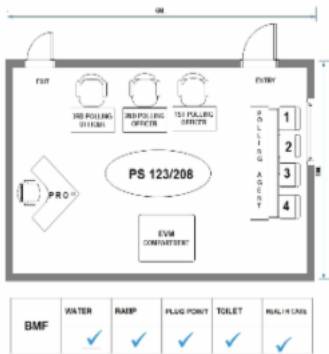

নির্বাচক নিবন্ধন আধিকারিকের স্বাক্ষর

Nazri Naksha

Google Map View

S25A123P208

Polling Station Building Front View

Polling Station Front View

Cad View

Key MAP View