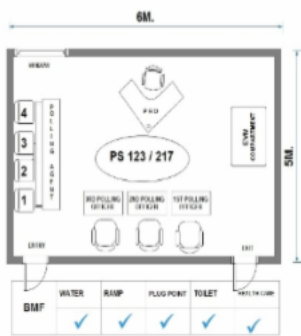

নির্বাচক নিবন্ধন আধিকারিকের স্বাক্ষর

Nazri Naksha

Google Map View

Polling Station Building Front View

Polling Station Front View

Cad View

Key MAP View

1 নাম : শ্যামসুন্দর অধিকারী পিতার নাম: স্বপ্ন অধিকারী বাড়ির নং : এন0182 বয়স : 25 লিঙ্গ : পুরুষ	2 নাম : সনকা অধিকারী স্বামীর নাম: অজিত অধিকারী বাড়ির নং : n0182 বয়স : 72 লিঙ্গ : মহিলা	3 নাম : স্বপ্ন অধিকারী পিতার নাম: অজিত অধিকারী বাড়ির নং : n0182 বয়স : 56 লিঙ্গ : পুরুষ
4 নাম : সবিতা অধিকারী স্বামীর নাম: স্বপ্ন অধিকারী বাড়ির নং : n0182 বয়স : 52 লিঙ্গ : মহিলা	5 নাম : রামপ্রসাদ অধিকারী পিতার নাম: স্বপ্ন অধিকারী বাড়ির নং : n0182 বয়স : 31 লিঙ্গ : পুরুষ	6 নাম : সাবিনা খাতুন পিতার নাম: তোতা মোল্যা বাড়ির নং : n0222 বয়স : 31 লিঙ্গ : মহিলা
7 নাম : মমতাজ খাতুন পিতার নাম: আখের আলি মোল্যা বাড়ির নং : n0221 বয়স : 26 লিঙ্গ : মহিলা	8 নাম : মাজেত গাজী পিতার নাম: দিদার গাজী বাড়ির নং : 0134 বয়স : 65 লিঙ্গ : পুরুষ	9 নাম : রসিদ গাজী পিতার নাম: ইয়ার গাজী বাড়ির নং : n0135 বয়স : 34 লিঙ্গ : পুরুষ
10 নাম : হামিদুল গাজী পিতার নাম: জহর আলি গাজী বাড়ির নং : 0135 বয়স : 46 লিঙ্গ : পুরুষ	11 নাম : মজাফফার গাজী পিতার নাম: মাজেত গাজী বাড়ির নং : n0134 বয়স : 43 লিঙ্গ : পুরুষ	12 নাম : লুৎফর গাজী পিতার নাম: মজিত গাজী বাড়ির নং : n0134 বয়স : 46 লিঙ্গ : পুরুষ
13 নাম : আপছার আলি গাজী পিতার নাম: ইয়ার আলি গাজী বাড়ির নং : n0135 বয়স : 39 লিঙ্গ : পুরুষ	14 নাম : মসলিমা বিবি গাজী স্বামীর নাম: আপছার গাজী বাড়ির নং : n0135 বয়স : 38 লিঙ্গ : মহিলা	15 নাম : আচিয়া বিবি গাজী স্বামীর নাম: মজাফফার গাজী বাড়ির নং : n0135 বয়স : 43 লিঙ্গ : মহিলা
16 নাম : আব্দুল কাদের গাজী পিতার নাম: মাজেত গাজী বাড়ির নং : n0134 বয়স : 28 লিঙ্গ : পুরুষ	17 নাম : মনিরা বিবি স্বামীর নাম: আপছার গাজী বাড়ির নং : n0135 বয়স : 33 লিঙ্গ : মহিলা	18 নাম : মোহাম্মদ ইয়ারালী গাজী পিতার নাম: হাজের গাজী বাড়ির নং : n0135 বয়স : 68 লিঙ্গ : পুরুষ
19 নাম : মমেনা বিবি স্বামীর নাম: মোহাম্মদ ইয়ারালী গাজী বাড়ির নং : n0135 বয়স : 63 লিঙ্গ : মহিলা	20 নাম : সাহানুর গাজী পিতার নাম: লুৎফর গাজী বাড়ির নং : তুষ খালী বয়স : 24 লিঙ্গ : পুরুষ	21 নাম : জহর আলী গাজী পিতার নাম: ইয়ার গাজী বাড়ির নং : n0135 বয়স : 45 লিঙ্গ : পুরুষ
22 নাম : সাহানুর বিবি গাজী স্বামীর নাম: লুৎফর গাজী বাড়ির নং : n0135 বয়স : 36 লিঙ্গ : মহিলা	23 নাম : মনুরা গাজী স্বামীর নাম: মাজেত গাজী বাড়ির নং : n0134 বয়স : 53 লিঙ্গ : মহিলা	24 নাম : মোহাম্মদ আপছার গাজী পিতার নাম: ইয়ারালী গাজী বাড়ির নং : n0135 বয়স : 36 লিঙ্গ : পুরুষ
25 নাম : নিরঞ্জন কুমার দাস পিতার নাম: পরিতোষ কুমার দাস বাড়ির নং : n0178 বয়স : 36 লিঙ্গ : পুরুষ	26 নাম : শ্যামলী দাস স্বামীর নাম: অসীম দাস বাড়ির নং : n0178 বয়স : 40 লিঙ্গ : মহিলা	27 নাম : অসিম দাস পিতার নাম: পরিতোষ দাস বাড়ির নং : n0178 বয়স : 42 লিঙ্গ : পুরুষ
28 নাম : সুভদ্রা দাস স্বামীর নাম: পরিতোষ দাস বাড়ির নং : n0178 বয়স : 65 লিঙ্গ : মহিলা	29 নাম : পরিতোষ কুমার দাস পিতার নাম: নীলমনি দাস বাড়ির নং : n0178 বয়স : 70 লিঙ্গ : পুরুষ	30 নাম : অনিরুদ্ধ দাস পিতার নাম: দেবতোষ দাস বাড়ির নং : n0177 বয়স : 30 লিঙ্গ : পুরুষ