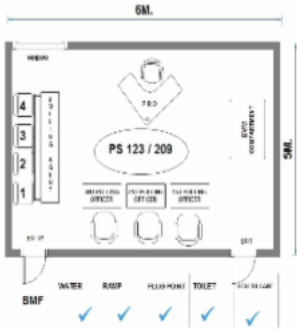

নির্বাচক নিবন্ধন আধিকারিকের স্বাক্ষর

Nazri Naksha

Google Map View

Polling Station Building Front View

Polling Station Front View

Cad View

Key MAP View

1 নাম : আলিম খাঁন পিতার নাম: আজিবর খাঁন বাড়ির নং : n0044 বয়স : 29 লিঙ্গ : পুরুষ	NAVY1206267 ফটো উপলব্ধ	2 নাম : ফতেমা বিবি খান স্বামীর নাম: করিম খান বাড়ির নং : n0044 বয়স : 30 লিঙ্গ : মহিলা	NAVY1291251 ফটো উপলব্ধ	3 নাম : আকলিম খাতুন স্বামীর নাম: নিয়াবদ্দিন গাজী বাড়ির নং : n0044 বয়স : 28 লিঙ্গ : মহিলা	NAVY1206606 ফটো উপলব্ধ
4 নাম : আমিনা বিবি স্বামীর নাম: মোকসেদ খাঁ বাড়ির নং : n0043 বয়স : 33 লিঙ্গ : মহিলা	NAVY1011618 ফটো উপলব্ধ	5 নাম : জামাত আলি খাঁন পিতার নাম: গোলাপ খাঁ বাড়ির নং : n0043 বয়স : 56 লিঙ্গ : পুরুষ	JHN0762211 ফটো উপলব্ধ	6 নাম : সামসের খাঁ পিতার নাম: গোলাপ খাঁ বাড়ির নং : n0043 বয়স : 53 লিঙ্গ : পুরুষ	JHN0762237 ফটো উপলব্ধ
7 নাম : মোকসেদ খাঁ পিতার নাম: জমাতুলী খাঁ বাড়ির নং : n0043 বয়স : 34 লিঙ্গ : পুরুষ	NAVY0627695 ফটো উপলব্ধ	8 নাম : মোক্তার খাঁ পিতার নাম: গোলাপ খাঁ বাড়ির নং : n0043 বয়স : 65 লিঙ্গ : পুরুষ	JHN0762179 ফটো উপলব্ধ	9 নাম : সারিফা খাতুন স্বামীর নাম: খাদিম খা বাড়ির নং : 0044 বয়স : 28 লিঙ্গ : মহিলা	NAVY1407337 ফটো উপলব্ধ
10 নাম : তাহামিনা খাতুন বিবি স্বামীর নাম: রমজান আলি খান বাড়ির নং : 0043 বয়স : 31 লিঙ্গ : মহিলা	NAVY1389469 ফটো উপলব্ধ	11 নাম : নিয়াবদ্দিন গাজী পিতার নাম: নূর মহম্মদ গাজী বাড়ির নং : n0044 বয়স : 35 লিঙ্গ : পুরুষ	NAVY1109016 ফটো উপলব্ধ	12 নাম : রহিম খান পিতার নাম: মুজিবর খান বাড়ির নং : n0044 বয়স : 41 লিঙ্গ : পুরুষ	NAVY0626408 ফটো উপলব্ধ
13 নাম : করিম খাঁ পিতার নাম: মুজিবর খাঁ বাড়ির নং : n0044 বয়স : 33 লিঙ্গ : পুরুষ	NAVY0860643 ফটো উপলব্ধ	14 নাম : খাদিম খাঁ পিতার নাম: আজিবর খাঁ বাড়ির নং : n0044 বয়স : 33 লিঙ্গ : পুরুষ	NAVY0860726 ফটো উপলব্ধ	15 নাম : সাইদা বিবি খাঁ স্বামীর নাম: সামসের খাঁ বাড়ির নং : n0043 বয়স : 44 লিঙ্গ : মহিলা	JHN2484236 ফটো উপলব্ধ
16 নাম : আজিবর খাঁ পিতার নাম: জোবাহার খাঁ বাড়ির নং : n0044 বয়স : 61 লিঙ্গ : পুরুষ	JHN0762286 ফটো উপলব্ধ	17 নাম : সালমা বিবি খাঁ স্বামীর নাম: আব্দুর রসিদ খাঁ বাড়ির নং : n0043 বয়স : 34 লিঙ্গ : মহিলা	NAVY1011634 ফটো উপলব্ধ	18 নাম : সালেহা বিবি স্বামীর নাম: মোক্তার খাঁ বাড়ির নং : n0043 বয়স : 36 লিঙ্গ : মহিলা	JHN0762187 ফটো উপলব্ধ
19 নাম : নজিবর খাঁ পিতার নাম: জোবাহার খাঁ বাড়ির নং : n0044 বয়স : 52 লিঙ্গ : পুরুষ	NAVY1478387 ফটো উপলব্ধ	20 নাম : রহিমা বিবি স্বামীর নাম: মুজিবর খাঁ বাড়ির নং : n0044 বয়স : 57 লিঙ্গ : মহিলা	JHN0762328 ফটো উপলব্ধ	21 নাম : মাসুমা বিবি স্বামীর নাম: রহিম খাঁ বাড়ির নং : n0044 বয়স : 35 লিঙ্গ : মহিলা	NAVY0860940 ফটো উপলব্ধ
22 নাম : খাদিজা বিবি স্বামীর নাম: আজিবর খাঁ বাড়ির নং : n0044 বয়স : 56 লিঙ্গ : মহিলা	JHN0762294 ফটো উপলব্ধ	23 নাম : আরজুল খাঁ পিতার নাম: নজিবর খাঁ বাড়ির নং : 0044 বয়স : 25 লিঙ্গ : পুরুষ	NAVY1389527 ফটো উপলব্ধ	24 নাম : আনছার খাঁ পিতার নাম: গোলাপ খাঁ বাড়ির নং : n0043 বয়স : 61 লিঙ্গ : পুরুষ	JHN0762195 ফটো উপলব্ধ
25 নাম : খরসেদ খাঁ পিতার নাম: মোক্তার খাঁ বাড়ির নং : n0043 বয়স : 37 লিঙ্গ : পুরুষ	NAVY0626382 ফটো উপলব্ধ	26 নাম : আব্দুর রসিদ খাঁ পিতার নাম: আনছার খাঁ বাড়ির নং : n0043 বয়স : 37 লিঙ্গ : পুরুষ	NAVY0626390 ফটো উপলব্ধ	27 নাম : সালমা বিবি স্বামীর নাম: খরসেদ খাঁ বাড়ির নং : n0043 বয়স : 36 লিঙ্গ : মহিলা	NAVY1109164 ফটো উপলব্ধ
28 নাম : মুজিবর খাঁ পিতার নাম: জোবাহার খাঁ বাড়ির নং : n0044 বয়স : 61 লিঙ্গ : পুরুষ	NAVY1481381 ফটো উপলব্ধ	29 নাম : রসিদা বিবি খাঁ স্বামীর নাম: নজিবর খাঁ বাড়ির নং : n0044 বয়স : 40 লিঙ্গ : মহিলা	NAVY1478379 ফটো উপলব্ধ	30 নাম : সেলিম খাতুন পিতার নাম: সামসের খাঁ বাড়ির নং : এন0043 বয়স : 25 লিঙ্গ : মহিলা	NAVY1568021 ফটো উপলব্ধ