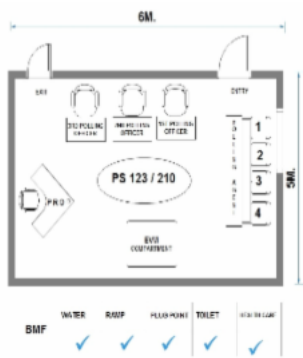

নির্বাচক নিবন্ধন আধিকারিকের স্বাক্ষর

Nazri Naksha

Google Map View

Polling Station Building Front View

Polling Station Front View

Cad View

Key MAP View

1 নাম : নিবাসী (সরদার)মাহাত স্বামীর নাম: সুকুমার মাহাত বাড়ির নং : n0076 বয়স : 40 লিঙ্গ : মহিলা	NAVY1291608 ফটো উপলব্ধ	2 নাম : জামেনা খাতুন পিতার নাম: আলাবক্স সেখ বাড়ির নং : n0162 বয়স : 27 লিঙ্গ : মহিলা	NAVY1351840 ফটো উপলব্ধ	3 নাম : আসরা খাতুন বিবি স্বামীর নাম: তাহির হোসেন গাজী বাড়ির নং : এন0117 বয়স : 28 লিঙ্গ : মহিলা	NAVY1571959 ফটো উপলব্ধ
4 নাম : মনোয়ারা খাতুন বিবি স্বামীর নাম: তাহির শেখ বাড়ির নং : n0165 বয়স : 34 লিঙ্গ : মহিলা	NAVY1338359 ফটো উপলব্ধ	5 নাম : নিলীমা গন্ধর্ব স্বামীর নাম: তপন গন্ধর্ব বাড়ির নং : n0174 বয়স : 38 লিঙ্গ : মহিলা	NAVY1338185 ফটো উপলব্ধ	6 নাম : বাসন্তী গন্ধর্ব মায়ের নাম: সুবাসী গন্ধর্ব বাড়ির নং : n0178 বয়স : 41 লিঙ্গ : মহিলা	NAVY1375849 ফটো উপলব্ধ
7 নাম : সুমিলা সরদার স্বামীর নাম: সুরজিত সরদার বাড়ির নং : 0020 বয়স : 30 লিঙ্গ : মহিলা	NAVY1012053 ফটো উপলব্ধ	8 নাম : মনোজ গন্ধর্ব পিতার নাম: কালিপদ গন্ধর্ব বাড়ির নং : এন0020 বয়স : 22 লিঙ্গ : পুরুষ	NAVY1654235 ফটো উপলব্ধ	9 নাম : তাপসী গন্ধর্ব সরদার পিতার নাম: বসুদেব গন্ধর্ব বাড়ির নং : 0018 বয়স : 30 লিঙ্গ : মহিলা	NAVY1387752 ফটো উপলব্ধ
10 নাম : জামেনা বিবি স্বামীর নাম: করমত সাহাজী বাড়ির নং : n0020 বয়স : 48 লিঙ্গ : মহিলা	JHN0764951 ফটো উপলব্ধ	11 নাম : মিঠুন সরদার (গন্ধর্ব) পিতার নাম: সুকুতি গন্ধর্ব বাড়ির নং : n0018 বয়স : 36 লিঙ্গ : পুরুষ	NAVY0626994 ফটো উপলব্ধ	12 নাম : শেফালী গন্ধর্ব স্বামীর নাম: খগেন গন্ধর্ব বাড়ির নং : n0018 বয়স : 50 লিঙ্গ : মহিলা	WB/15/098/474808 ফটো উপলব্ধ
13 নাম : খগেন গন্ধর্ব পিতার নাম: মহাদেব গন্ধর্ব বাড়ির নং : n0018 বয়স : 53 লিঙ্গ : পুরুষ	WB/15/098/474812 ফটো উপলব্ধ	14 নাম : সুকুতি গন্ধর্ব পিতার নাম: মহাদেব গন্ধর্ব বাড়ির নং : n0018 বয়স : 56 লিঙ্গ : পুরুষ	JHN0764829 ফটো উপলব্ধ	15 নাম : মঞ্জুত গন্ধর্ব স্বামীর নাম: সুকুতি গন্ধর্ব বাড়ির নং : n0018 বয়স : 51 লিঙ্গ : মহিলা	JHN0764837 ফটো উপলব্ধ
16 নাম : অমলা গন্ধর্ব স্বামীর নাম: বাসুদেব গন্ধর্ব বাড়ির নং : n0018 বয়স : 53 লিঙ্গ : মহিলা	JHN0764811 ফটো উপলব্ধ	17 নাম : জাকির হোসেন মোল্যা পিতার নাম: আয়ুব আলি মোল্যা বাড়ির নং : 00 বয়স : 58 লিঙ্গ : পুরুষ	JHN0770065 ফটো উপলব্ধ	18 নাম : কালিপদ গন্ধর্ব পিতার নাম: সহদেব গন্ধর্ব বাড়ির নং : n0020 বয়স : 56 লিঙ্গ : পুরুষ	JHN0764936 ফটো উপলব্ধ
19 নাম : মমতা গন্ধর্ব স্বামীর নাম: কালিপদ গন্ধর্ব বাড়ির নং : n0020 বয়স : 46 লিঙ্গ : মহিলা	NAVY0627018 ফটো উপলব্ধ	20 নাম : নিলু গাজী মায়ের নাম: মনুরা গাজী বাড়ির নং : 0002 বয়স : 45 লিঙ্গ : মহিলা	NAVY1011998 ফটো উপলব্ধ	21 নাম : রাজিয়া গাজী স্বামীর নাম: খালেক গাজী বাড়ির নং : 0117 বয়স : 63 লিঙ্গ : মহিলা	JHN2748796 ফটো উপলব্ধ
22 নাম : সাহিন গাজী মায়ের নাম: বিলু বাড়ির নং : n0002 বয়স : 22 লিঙ্গ : পুরুষ	NAVY1291574 ফটো উপলব্ধ	23 নাম : খালেক গাজী পিতার নাম: ছমীর গাজী বাড়ির নং : 0117 বয়স : 73 লিঙ্গ : পুরুষ	JHN0768382 ফটো উপলব্ধ	24 নাম : মনুরা গাজী স্বামীর নাম: কাশেম গাজী বাড়ির নং : n0002 বয়স : 65 লিঙ্গ : মহিলা	JHN0764977 ফটো উপলব্ধ
25 নাম : রহিম গাজী পিতার নাম: কাসেম গাজী বাড়ির নং : n0002 বয়স : 42 লিঙ্গ : পুরুষ	NAVY0627034 ফটো উপলব্ধ	26 নাম : বিলু গাজী মায়ের নাম: মনুরা গাজী বাড়ির নং : n0002 বয়স : 39 লিঙ্গ : মহিলা	NAVY0627026 ফটো উপলব্ধ	27 নাম : রিনা খাতুন বিবি স্বামীর নাম: সাহিন গাজী বাড়ির নং : 0002 বয়স : 25 লিঙ্গ : মহিলা	NAVY1404011 ফটো উপলব্ধ
28 নাম : সৈরুন বিবি স্বামীর নাম: রহিম গাজী বাড়ির নং : N0002 বয়স : 29 লিঙ্গ : মহিলা	NAVY1452689 ফটো উপলব্ধ	29 নাম : মান্টি সরদার গন্ধর্ব স্বামীর নাম: সুকুমার গন্ধর্ব বাড়ির নং : 0019 বয়স : 26 লিঙ্গ : মহিলা	NAVY1387703 ফটো উপলব্ধ	30 নাম : পবিত্রা সরদার (গন্ধর্ব) স্বামীর নাম: স্বপন গন্ধর্ব বাড়ির নং : n0019 বয়স : 35 লিঙ্গ : মহিলা	NAVY1109339 ফটো উপলব্ধ