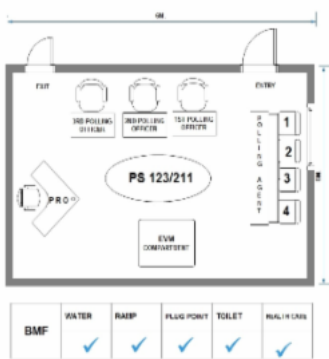

নির্বাচক নিবন্ধন আধিকারিকের স্বাক্ষর

Nazri Naksha

Google Map View

Polling Station Building Front View

Polling Station Front View

Cad View

Key MAP View

1 নাম : লক্ষী জোতাদার স্বামীর নাম: সুশীল জোতাদার বাড়ির নং : n0085 বয়স : 47 লিঙ্গ : মহিলা	JHN2749224	ফটো উপলব্ধ	2 নাম : পৌতম বাইন মায়ের নাম: সীতা বাইন বাড়ির নং : n0085 বয়স : 36 লিঙ্গ : পুরুষ	NVY0259531	ফটো উপলব্ধ	3 নাম : সীতা বাইন স্বামীর নাম: লালমোহন বাইন বাড়ির নং : n0085 বয়স : 67 লিঙ্গ : মহিলা	JHN0771410	ফটো উপলব্ধ
4 নাম : সুশীল যোদার পিতার নাম: পাঁচু জোতাদার বাড়ির নং : n0085 বয়স : 59 লিঙ্গ : পুরুষ	JHN0771428	ফটো উপলব্ধ	5 নাম : বাপন যোদার পিতার নাম: শুশীল যোদার বাড়ির নং : n0085 বয়স : 28 লিঙ্গ : পুরুষ	NVY1291657	ফটো উপলব্ধ	6 নাম : হরিপদ সরদার পিতার নাম: মনসা সরদার বাড়ির নং : এন0231 বয়স : 37 লিঙ্গ : পুরুষ	NVY0576520	ফটো উপলব্ধ
7 নাম : পায়েল মুনিয়ান স্বামীর নাম: বাপন জোদার বাড়ির নং : এন0085 বয়স : 22 লিঙ্গ : মহিলা	NVY1702497	ফটো উপলব্ধ	8 নাম : আফু জা খাতুন বিবি স্বামীর নাম: আবুতালেব শেখ বাড়ির নং : 0153 বয়স : 27 লিঙ্গ : মহিলা	NVY1387828	ফটো উপলব্ধ	9 নাম : নাজবুল গাজী পিতার নাম: আব্দুল জব্বার গাজী বাড়ির নং : n0212 বয়স : 27 লিঙ্গ : পুরুষ	NVY1291624	ফটো উপলব্ধ
10 নাম : ছাবিনা বিবি খাতুন স্বামীর নাম: আবেদালী মোল্যা বাড়ির নং : n0240 বয়স : 31 লিঙ্গ : মহিলা	NVY1329309	ফটো উপলব্ধ	11 নাম : দীনেশ দাস পিতার নাম: ব্রজগোপাল দাস বাড়ির নং : n0034 বয়স : 36 লিঙ্গ : পুরুষ	NVY0861625	ফটো উপলব্ধ	12 নাম : মণি সিং পিতার নাম: দ্বিগম সিং বাড়ির নং : n0025 বয়স : 57 লিঙ্গ : পুরুষ	JHN2156396	ফটো উপলব্ধ
13 নাম : প্রবীর সিং পিতার নাম: মনি সিং বাড়ির নং : n0025 বয়স : 25 লিঙ্গ : পুরুষ	NVY1502103	ফটো উপলব্ধ	14 নাম : মনিকা দাস মাঝি স্বামীর নাম: অরুণ দাস বাড়ির নং : 0025 বয়স : 25 লিঙ্গ : মহিলা	NVY1387810	ফটো উপলব্ধ	15 নাম : পারুল সিং স্বামীর নাম: মণি সিং বাড়ির নং : n0025 বয়স : 54 লিঙ্গ : মহিলা	JHN0773283	ফটো উপলব্ধ
16 নাম : মৌমিতা সিং স্বামীর নাম: পবিত্র সিং বাড়ির নং : এন0025 বয়স : 23 লিঙ্গ : মহিলা	NVY1586007	ফটো উপলব্ধ	17 নাম : বাদল কৃষ্ণ দাস পিতার নাম: ব্রজ গোপাল দাস বাড়ির নং : n0034 বয়স : 38 লিঙ্গ : পুরুষ	NVY0259598	ফটো উপলব্ধ	18 নাম : বিমলা দাস স্বামীর নাম: ব্রজ গোপাল দাস বাড়ির নং : n0034 বয়স : 63 লিঙ্গ : মহিলা	JHN0771469	ফটো উপলব্ধ
19 নাম : যমুনা দাস স্বামীর নাম: দীনেশ দাস বাড়ির নং : n0034 বয়স : 32 লিঙ্গ : মহিলা	NVY1109651	ফটো উপলব্ধ	20 নাম : ব্রজগোপাল দাস পিতার নাম: সুধীর চন্দ্র দাস বাড়ির নং : n0034 বয়স : 68 লিঙ্গ : পুরুষ	WB/15/098/480561	ফটো উপলব্ধ	21 নাম : সুচিত্রা দাস স্বামীর নাম: নন্দগোপাল দাস বাড়ির নং : n0033 বয়স : 40 লিঙ্গ : মহিলা	JHN2595023	ফটো উপলব্ধ
22 নাম : রীনা দাস স্বামীর নাম: বাদলকৃষ্ণ দাস বাড়ির নং : n0034 বয়স : 31 লিঙ্গ : মহিলা	NVY1109677	ফটো উপলব্ধ	23 নাম : কৃষ্ণ দাস পিতার নাম: ব্রজ গোপাল দাস বাড়ির নং : n0034 বয়স : 31 লিঙ্গ : পুরুষ	NVY0861724	ফটো উপলব্ধ	24 নাম : যাদব কৃষ্ণ দাস পিতার নাম: ব্রজগোপাল দাস বাড়ির নং : n0034 বয়স : 30 লিঙ্গ : পুরুষ	NVY1291988	ফটো উপলব্ধ
25 নাম : রৌনক মণ্ডল পিতার নাম: সৌরহরি মণ্ডল বাড়ির নং : n0033 বয়স : 27 লিঙ্গ : পুরুষ	NVY1291806	ফটো উপলব্ধ	26 নাম : অভিমাত্র্য দাস পিতার নাম: অর্জুন দাস বাড়ির নং : n0025 বয়স : 34 লিঙ্গ : পুরুষ	NVY0861674	ফটো উপলব্ধ	27 নাম : আরতী দাস স্বামীর নাম: অর্জুন দাস বাড়ির নং : n0033 বয়স : 58 লিঙ্গ : মহিলা	WB/15/098/480542	ফটো উপলব্ধ
28 নাম : অর্জুন দাস পিতার নাম: সুধীর দাস বাড়ির নং : n0025 বয়স : 64 লিঙ্গ : পুরুষ	WB/15/098/480057	ফটো উপলব্ধ	29 নাম : পবিত্র সিং পিতার নাম: মনি সিং বাড়ির নং : n0025 বয়স : 29 লিঙ্গ : পুরুষ	NVY1291798	ফটো উপলব্ধ	30 নাম : ইন্দ্রজিৎ দাস পিতার নাম: সুধীর চন্দ্র দাস বাড়ির নং : n0033 বয়স : 47 লিঙ্গ : পুরুষ	JHN2487528	ফটো উপলব্ধ