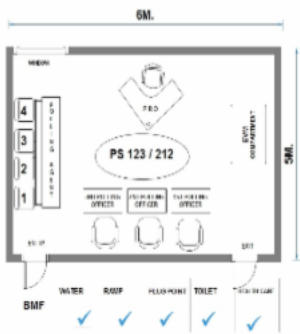

নির্বাচক নিবন্ধন আধিকারিকের স্বাক্ষর

Nazri Naksha

Google Map View

Polling Station Building Front View

Polling Station Front View

Cad View

Key MAP View

1 নাম : প্রিয়াংকা রঞ্জন মন্ডল স্বামীর নাম: অসীম কুমার মণ্ডল বাড়ির নং : n0222 বয়স : 37 লিঙ্গ : মহিলা	JHN2808335	ফটো উপলব্ধ	2 নাম : চন্দনা আড়ি স্বামীর নাম: রবীন্দ্র আড়ি বাড়ির নং : n0139 বয়স : 54 লিঙ্গ : মহিলা	JHN0804849	ফটো উপলব্ধ	3 নাম : গায়ত্রী আড়ি স্বামীর নাম: ভবেশ আড়ি বাড়ির নং : n0139 বয়স : 42 লিঙ্গ : মহিলা	JHN2496982	ফটো উপলব্ধ
4 নাম : ভবেশ আড়ি পিতার নাম: সুধীর আড়ি বাড়ির নং : n0139 বয়স : 57 লিঙ্গ : পুরুষ	WB/15/098/504673	ফটো উপলব্ধ	5 নাম : আদিত্য আড়ি পিতার নাম: দুলাল আড়ি বাড়ির নং : n0097 বয়স : 40 লিঙ্গ : পুরুষ	JHN2498244	ফটো উপলব্ধ	6 নাম : দয়া আড়ী পিতার নাম: দুলাল আড়ী বাড়ির নং : n0097 বয়স : 35 লিঙ্গ : মহিলা	NVY0259853	ফটো উপলব্ধ
7 নাম : সুজিত আড়ি পিতার নাম: রবীন্দ্রনাথ আড়ি বাড়ির নং : n0139 বয়স : 29 লিঙ্গ : পুরুষ	NVY1110261	ফটো উপলব্ধ	8 নাম : শচীবালা আড়ি স্বামীর নাম: নিতাই আড়ি বাড়ির নং : n0205 বয়স : 57 লিঙ্গ : মহিলা	JHN0999821	ফটো উপলব্ধ	9 নাম : বিশ্বজিৎ আড়ী পিতার নাম: নিতাই আড়ী বাড়ির নং : n0205 বয়স : 35 লিঙ্গ : পুরুষ	NVY1013747	ফটো উপলব্ধ
10 নাম : অজয় আড়ি পিতার নাম: নিতাই আড়ি বাড়ির নং : n0205 বয়স : 29 লিঙ্গ : পুরুষ	NVY1110337	ফটো উপলব্ধ	11 নাম : বেহুলা আড়ি স্বামীর নাম: কিংকর আড়ি বাড়ির নং : n0205 বয়স : 39 লিঙ্গ : মহিলা	JHN2887461	ফটো উপলব্ধ	12 নাম : কিংকর আড়ি পিতার নাম: গোবিন্দ আড়ি বাড়ির নং : n0205 বয়স : 46 লিঙ্গ : পুরুষ	JHN2496974	ফটো উপলব্ধ
13 নাম : পিয়ালী দাস পিতার নাম: বিজন দাস বাড়ির নং : এন0205 বয়স : 27 লিঙ্গ : মহিলা	NVY1265073	ফটো উপলব্ধ	14 নাম : সুভদ্রা আড়ি স্বামীর নাম: দুলাল আড়ি বাড়ির নং : n0097 বয়স : 57 লিঙ্গ : মহিলা	WB/15/098/504279	ফটো উপলব্ধ	15 নাম : উত্তম পাইক পিতার নাম: মনোরঞ্জন পাইক বাড়ির নং : এন0097 বয়স : 31 লিঙ্গ : পুরুষ	NVY0855551	ফটো উপলব্ধ
16 নাম : শুভেন্দু আড়ি পিতার নাম: শ্রীনিবাস আড়ি বাড়ির নং : n0205 বয়স : 31 লিঙ্গ : পুরুষ	NVY0862359	ফটো উপলব্ধ	17 নাম : দুলাল আড়ি পিতার নাম: গোবিন্দ আড়ি বাড়ির নং : n0097 বয়স : 65 লিঙ্গ : পুরুষ	JHN0804781	ফটো উপলব্ধ	18 নাম : সঞ্জীত আড়ি স্বামীর নাম: চন্দনা আড়ি বাড়ির নং : n0139 বয়স : 33 লিঙ্গ : পুরুষ	NVY1013770	ফটো উপলব্ধ
19 নাম : স্বপ্না আড়ী স্বামীর নাম: বিশ্বজীৎ আড়ী বাড়ির নং : n0205 বয়স : 28 লিঙ্গ : মহিলা	NVY1207869	ফটো উপলব্ধ	20 নাম : সোনাথি আড়ি স্বামীর নাম: সঞ্জীত আড়ি বাড়ির নং : n0139 বয়স : 29 লিঙ্গ : মহিলা	NVY1392547	ফটো উপলব্ধ	21 নাম : শেফালী আড়ি স্বামীর নাম: কানাই আড়ি বাড়ির নং : n0096 বয়স : 52 লিঙ্গ : মহিলা	WB/15/098/504351	ফটো উপলব্ধ
22 নাম : তাপস কুমার আড়ী পিতার নাম: কানাইলাল আড়ী বাড়ির নং : n0096 বয়স : 30 লিঙ্গ : পুরুষ	NVY1013739	ফটো উপলব্ধ	23 নাম : কানাই লাল আড়ী পিতার নাম: মৃত গোবিন্দ চন্দ্র আড়ি বাড়ির নং : n0096 বয়স : 57 লিঙ্গ : পুরুষ	JHN0804773	ফটো উপলব্ধ	24 নাম : দুর্ঘোধন কয়াল পিতার নাম: বিনন্দ কয়াল বাড়ির নং : n0137 বয়স : 71 লিঙ্গ : পুরুষ	JHN0804898	ফটো উপলব্ধ
25 নাম : উজ্জ্বল কয়াল পিতার নাম: ক্ষুদিরাম কয়াল বাড়ির নং : n0132 বয়স : 30 লিঙ্গ : পুরুষ	NVY1110030	ফটো উপলব্ধ	26 নাম : ভোলানাথ কয়াল পিতার নাম: মোহন কয়াল বাড়ির নং : n0130 বয়স : 30 লিঙ্গ : পুরুষ	NVY1013218	ফটো উপলব্ধ	27 নাম : সুধমা পাত্র কয়াল স্বামীর নাম: তপন কয়াল বাড়ির নং : n0137 বয়স : 28 লিঙ্গ : মহিলা	NVY1292341	ফটো উপলব্ধ
28 নাম : মোহন কয়াল পিতার নাম: বিনন্দ কয়াল বাড়ির নং : n0130 বয়স : 59 লিঙ্গ : পুরুষ	JHN0804948	ফটো উপলব্ধ	29 নাম : মনিকা কয়াল স্বামীর নাম: ভোলানাথ কয়াল বাড়ির নং : n0130 বয়স : 27 লিঙ্গ : মহিলা	NVY1392562	ফটো উপলব্ধ	30 নাম : ভগবতী কয়াল স্বামীর নাম: ক্ষুদিরাম কয়াল বাড়ির নং : n0132 বয়স : 56 লিঙ্গ : মহিলা	JHN0804864	ফটো উপলব্ধ