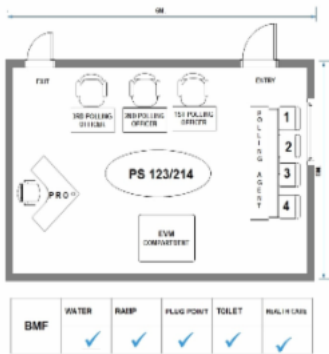

নির্বাচক নিবন্ধন আধিকারিকের স্বাক্ষর

Nazri Naksha

Google Map View

Polling Station Building Front View

Polling Station Front View

Cad View

Key MAP View

1 নাম : আসুরা খাতুন পিতার নাম: আসরাফ গায়ের বাড়ির নং : 185 বয়স : 31 লিঙ্গ : মহিলা	NAVY1216092 ফটো উপলব্ধ	2 নাম : জাহানারা বিবি খাঁ স্বামীর নাম: নেদু খাঁ বাড়ির নং : n0194 বয়স : 68 লিঙ্গ : মহিলা	JHN1372895 ফটো উপলব্ধ	3 নাম : নুরজামাল খাঁ পিতার নাম: নেদু খাঁ বাড়ির নং : n0194 বয়স : 42 লিঙ্গ : পুরুষ	JHN2494854 ফটো উপলব্ধ
4 নাম : নূর হোসেন খাঁ পিতার নাম: নেদু খাঁ বাড়ির নং : n0194 বয়স : 37 লিঙ্গ : পুরুষ	NAVY0630061 ফটো উপলব্ধ	5 নাম : সেলিমা বিবি খাঁ স্বামীর নাম: লুতফার খাঁ বাড়ির নং : n0015 বয়স : 35 লিঙ্গ : মহিলা	NAVY0630178 ফটো উপলব্ধ	6 নাম : রুলামিন খাঁ পিতার নাম: কালু খাঁ বাড়ির নং : n0015 বয়স : 54 লিঙ্গ : পুরুষ	JHN0793778 ফটো উপলব্ধ
7 নাম : মোসলেম খাঁ পিতার নাম: কালু খাঁ বাড়ির নং : n0015 বয়স : 40 লিঙ্গ : পুরুষ	JHN2596401 ফটো উপলব্ধ	8 নাম : ফতেমা খাতুন পিতার নাম: কালু খাঁ বাড়ির নং : n0015 বয়স : 40 লিঙ্গ : মহিলা	NAVY0863555 ফটো উপলব্ধ	9 নাম : ফারুক খাঁ পিতার নাম: রুলামিন খাঁ বাড়ির নং : n0015 বয়স : 29 লিঙ্গ : পুরুষ	NAVY1110568 ফটো উপলব্ধ
10 নাম : আলেকজানবিবি খাঁ স্বামীর নাম: রুলামিন খাঁ বাড়ির নং : n0015 বয়স : 51 লিঙ্গ : মহিলা	JHN0793786 ফটো উপলব্ধ	11 নাম : লুৎফার খাঁ পিতার নাম: রুলামিন খাঁ বাড়ির নং : n0015 বয়স : 37 লিঙ্গ : পুরুষ	NAVY0260208 ফটো উপলব্ধ	12 নাম : আঞ্জুরা বিবি খাতুন স্বামীর নাম: মোসলেম খাঁ বাড়ির নং : n0015 বয়স : 38 লিঙ্গ : মহিলা	NAVY1208750 ফটো উপলব্ধ
13 নাম : কুতুব উদ্দিন খাঁ পিতার নাম: রুলামিন খাঁ বাড়ির নং : n0238 বয়স : 27 লিঙ্গ : পুরুষ	NAVY1353150 ফটো উপলব্ধ	14 নাম : চন্দন গাইন পিতার নাম: রনজিত গাইন বাড়ির নং : n0161 বয়স : 30 লিঙ্গ : পুরুষ	NAVY1014729 ফটো উপলব্ধ	15 নাম : গৌর গাইন পিতার নাম: শান্তিলাল গাইন বাড়ির নং : n0155 বয়স : 41 লিঙ্গ : পুরুষ	JHN2494904 ফটো উপলব্ধ
16 নাম : উজ্জ্বলা গাইন(রায়) স্বামীর নাম: গৌর গাইন বাড়ির নং : n0155 বয়স : 36 লিঙ্গ : মহিলা	NAVY0630160 ফটো উপলব্ধ	17 নাম : অনিতা গাইন পিতার নাম: শান্তিলাল গাইন বাড়ির নং : n0155 বয়স : 49 লিঙ্গ : মহিলা	JHN1373711 ফটো উপলব্ধ	18 নাম : পূর্ণিমা গাইন পিতার নাম: শান্তিলাল গাইন বাড়ির নং : n0155 বয়স : 59 লিঙ্গ : মহিলা	JHN0793968 ফটো উপলব্ধ
19 নাম : অজয় গাইন পিতার নাম: স্বপন গাইন বাড়ির নং : n0155 বয়স : 32 লিঙ্গ : পুরুষ	NAVY0730176 ফটো উপলব্ধ	20 নাম : দেবীরঞ্জন গাইন পিতার নাম: সুবল গাইন বাড়ির নং : n0161 বয়স : 54 লিঙ্গ : পুরুষ	JHN0793901 ফটো উপলব্ধ	21 নাম : সুজাতা গাইন স্বামীর নাম: স্বপন গাইন বাড়ির নং : n0155 বয়স : 53 লিঙ্গ : মহিলা	JHN0793950 ফটো উপলব্ধ
22 নাম : রনজিত গাইন পিতার নাম: সুবল গাইন বাড়ির নং : n0161 বয়স : 64 লিঙ্গ : পুরুষ	JHN0793885 ফটো উপলব্ধ	23 নাম : কৃষ্ণা গাইন স্বামীর নাম: রনজিত গাইন বাড়ির নং : n0161 বয়স : 58 লিঙ্গ : মহিলা	JHN0793893 ফটো উপলব্ধ	24 নাম : পম্পা গাইন স্বামীর নাম: দেবীরঞ্জন গাইন বাড়ির নং : n0161 বয়স : 45 লিঙ্গ : মহিলা	JHN2596419 ফটো উপলব্ধ
25 নাম : গৌতম গাইন পিতার নাম: রনজিত গাইন বাড়ির নং : n0161 বয়স : 40 লিঙ্গ : পুরুষ	JHN2494870 ফটো উপলব্ধ	26 নাম : জালাউদ্দিন গাজী পিতার নাম: কওছার গাজী বাড়ির নং : n0012 বয়স : 33 লিঙ্গ : পুরুষ	NAVY1014299 ফটো উপলব্ধ	27 নাম : ছুফিয়াবিবি গাজী স্বামীর নাম: তরীকুল গাজী বাড়ির নং : n0018 বয়স : 57 লিঙ্গ : মহিলা	NAVY1717347 ফটো উপলব্ধ
28 নাম : আজিতআলি গাজী পিতার নাম: ফকির আহমদ গাজী বাড়ির নং : n0021 বয়স : 71 লিঙ্গ : পুরুষ	JHN0794024 ফটো উপলব্ধ	29 নাম : রহিমা গাজী স্বামীর নাম: অজিত আলী গাজী বাড়ির নং : n0021 বয়স : 61 লিঙ্গ : মহিলা	JHN0794032 ফটো উপলব্ধ	30 নাম : হাবিবুর গাজী পিতার নাম: আজিত গাজী বাড়ির নং : n0021 বয়স : 33 লিঙ্গ : পুরুষ	NAVY0863381 ফটো উপলব্ধ