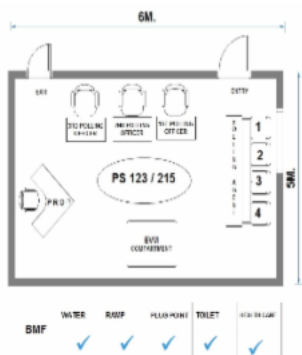

নির্বাচক নিবন্ধন আধিকারিকের স্বাক্ষর

Nazri Naksha

Google Map View

Polling Station Building Front View

Polling Station Front View

Cad View

Key MAP View

1 নাম : আমিনা বিবি স্বামীর নাম: লিয়াকত গাজী বাড়ির নং : n0081 বয়স : 67 লিঙ্গ : মহিলা	JHN0799585	ফটো উপলব্ধ	2 নাম : প্রতীক গাজী মায়ের নাম: লিয়াকত গাজী বাড়ির নং : n0081 বয়স : 33 লিঙ্গ : পুরুষ	NVY0630665	ফটো উপলব্ধ	3 নাম : আমিরুল বিবি স্বামীর নাম: সেলিম মোড়ল বাড়ির নং : n0107 বয়স : 33 লিঙ্গ : মহিলা	NVY0730416	ফটো উপলব্ধ
4 নাম : আসরা বিবি স্বামীর নাম: নরিম মোড়ল বাড়ির নং : n0107 বয়স : 38 লিঙ্গ : মহিলা	JHN0800813	ফটো উপলব্ধ	5 নাম : আলিম মোড়ল পিতার নাম: নরিম মোড়ল বাড়ির নং : n0107 বয়স : 37 লিঙ্গ : পুরুষ	NVY0730663	ফটো উপলব্ধ	6 নাম : সেলিম মোড়ল পিতার নাম: নরিম মোড়ল বাড়ির নং : n0107 বয়স : 37 লিঙ্গ : পুরুষ	JHN2810042	ফটো উপলব্ধ
7 নাম : সঞ্জয় কর্মকার পিতার নাম: শঙ্কর কর্মকার বাড়ির নং : n0069 বয়স : 31 লিঙ্গ : পুরুষ	NVY1209139	ফটো উপলব্ধ	8 নাম : মন্দিরা কর্মকার পিতার নাম: শঙ্কর কর্মকার বাড়ির নং : 0069 বয়স : 27 লিঙ্গ : মহিলা	NVY1389998	ফটো উপলব্ধ	9 নাম : সুধন্য কর্মকার পিতার নাম: বিশ্বনাথ কর্মকার বাড়ির নং : n0068 বয়স : 63 লিঙ্গ : পুরুষ	WB/15/098/498095	ফটো উপলব্ধ
10 নাম : বিশাখা কর্মকার পিতার নাম: সুধান্য কর্মকার বাড়ির নং : 0068 বয়স : 34 লিঙ্গ : মহিলা	NVY1389956	ফটো উপলব্ধ	11 নাম : সেরিনা খাতুন (বিবি) স্বামীর নাম: রেজাউল খাঁ বাড়ির নং : n0125 বয়স : 30 লিঙ্গ : মহিলা	NVY1209071	ফটো উপলব্ধ	12 নাম : ছায়রাবিবি খাঁ স্বামীর নাম: এস্তাজ খাঁ বাড়ির নং : n0124 বয়স : 51 লিঙ্গ : মহিলা	JHN0799072	ফটো উপলব্ধ
13 নাম : মস্তেজ খাঁ পিতার নাম: সহজদ্দিন খাঁ বাড়ির নং : n0125 বয়স : 62 লিঙ্গ : পুরুষ	JHN0799080	ফটো উপলব্ধ	14 নাম : হাসিনা খাঁ স্বামীর নাম: আলাউদ্দিন খাঁ বাড়ির নং : n0066 বয়স : 60 লিঙ্গ : মহিলা	JHN0799031	ফটো উপলব্ধ	15 নাম : রেজাউল খাঁ পিতার নাম: মস্তেজ খাঁ বাড়ির নং : n0125 বয়স : 36 লিঙ্গ : পুরুষ	JHN2887164	ফটো উপলব্ধ
16 নাম : আমজাদ আলি খান পিতার নাম: তোয়েব আলী খান বাড়ির নং : n0028 বয়স : 34 লিঙ্গ : পুরুষ	NVY0630251	ফটো উপলব্ধ	17 নাম : রহিমা বিবি খাতুন স্বামীর নাম: সিরাজুল খান বাড়ির নং : n0125 বয়স : 36 লিঙ্গ : মহিলা	NVY1209246	ফটো উপলব্ধ	18 নাম : মাফিয়াবিবি খাঁ স্বামীর নাম: মস্তেজ খাঁ বাড়ির নং : n0125 বয়স : 57 লিঙ্গ : মহিলা	JHN0799098	ফটো উপলব্ধ
19 নাম : আনজুয়া খাতুন পিতার নাম: জহর আলি বিশ্বাস বাড়ির নং : এন0124 বয়স : 24 লিঙ্গ : মহিলা	NVY1607092	ফটো উপলব্ধ	20 নাম : তাজমিরা খাতুন পিতার নাম: আব্দুল হামিদ খাঁ বাড়ির নং : এন0129 বয়স : 22 লিঙ্গ : মহিলা	NVY1612167	ফটো উপলব্ধ	21 নাম : সিরাজুল খাঁ পিতার নাম: মস্তেজ খাঁ বাড়ির নং : n0125 বয়স : 40 লিঙ্গ : পুরুষ	JHN2811032	ফটো উপলব্ধ
22 নাম : আয়জুল খাঁ পিতার নাম: এজাহার খাঁ বাড়ির নং : n0123 বয়স : 34 লিঙ্গ : পুরুষ	JHN2596690	ফটো উপলব্ধ	23 নাম : মনোহরা খাতুন বিবি স্বামীর নাম: সহিদুল খাঁ বাড়ির নং : 0066 বয়স : 37 লিঙ্গ : মহিলা	NVY1015122	ফটো উপলব্ধ	24 নাম : আখেরালী খাঁ পিতার নাম: আলাউদ্দিন খাঁ বাড়ির নং : n0066 বয়স : 49 লিঙ্গ : পুরুষ	JHN2495836	ফটো উপলব্ধ
25 নাম : নজর আলি খাঁ পিতার নাম: আলাউদ্দিন বাড়ির নং : n0066 বয়স : 38 লিঙ্গ : পুরুষ	NVY0730499	ফটো উপলব্ধ	26 নাম : মজিদা বিবি খা স্বামীর নাম: আখেরালী খা বাড়ির নং : n0066 বয়স : 38 লিঙ্গ : মহিলা	NVY0630269	ফটো উপলব্ধ	27 নাম : সহিদুল খাঁ পিতার নাম: আলাউদ্দিন খাঁ বাড়ির নং : n0066 বয়স : 37 লিঙ্গ : পুরুষ	NVY0630632	ফটো উপলব্ধ
28 নাম : আবুরালী খাঁ পিতার নাম: আলাউদ্দিন খাঁ বাড়ির নং : 0066 বয়স : 38 লিঙ্গ : পুরুষ	NVY1015296	ফটো উপলব্ধ	29 নাম : রজিনা বিবি স্বামীর নাম: অজিত খাঁ বাড়ির নং : n0129 বয়স : 38 লিঙ্গ : মহিলা	NVY0730325	ফটো উপলব্ধ	30 নাম : অজিত খাঁ পিতার নাম: মোজাহার খাঁ বাড়ির নং : n0129 বয়স : 42 লিঙ্গ : পুরুষ	JHN2163087	ফটো উপলব্ধ