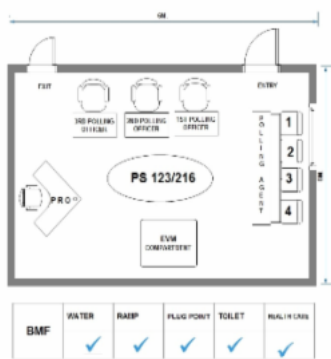

নির্বাচক নিবন্ধন আধিকারিকের স্বাক্ষর

Nazri Naksha

Google Map View

Polling Station Building Front View

Polling Station Front View

Cad View

Key MAP View

বিধানসভা নির্বাচনক্ষেত্রের নং, নাম : 123-সদেখখালি  
ভাগ নং, নাম : 1-পশ্চিম খুচনীখালী ৫নং চক উত্তরপাড়া