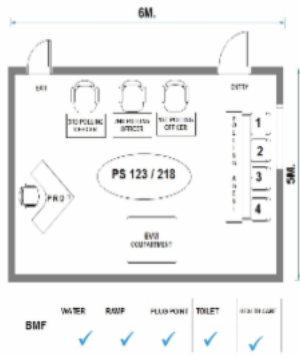

নির্বাচক নিবন্ধন আধিকারিকের স্বাক্ষর

Nazri Naksha

Google Map View

Polling Station Building Front View

Polling Station Front View

Cad View

Key MAP View

বিধানসভা নির্বাচনক্ষেত্রের নং, নাম : 123-সদ্যেশখালি
ভাগ নং, নাম : 1-উত্তর কোড়াকাটি ৩নং চক উত্তর পাড়া