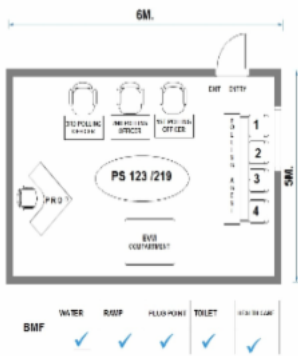

নির্বাচক নিবন্ধন আধিকারিকের স্বাক্ষর

Nazri Naksha

Google Map View

Polling Station Building Front View

Polling Station Front View

Cad View

Key MAP View

1 নাম : অরবিন্দ গায়েন পিতার নাম: অজিত গায়েন বাড়ির নং : n0003 বয়স : 61 লিঙ্গ : পুরুষ	JHN0810507 ফটো উপলব্ধ	2 নাম : যুথিকা গায়েন স্বামীর নাম: সুভাষ গায়েন বাড়ির নং : n0004 বয়স : 50 লিঙ্গ : মহিলা	JHN1406446 ফটো উপলব্ধ	3 নাম : আরতি গায়েন স্বামীর নাম: সুরজিৎ গায়েন বাড়ির নং : n0005 বয়স : 45 লিঙ্গ : মহিলা	JHN2498517 ফটো উপলব্ধ
4 নাম : ধ্যানেশ নারায়ন গায়েন পিতার নাম: প্রভাস চন্দ্র গায়েন বাড়ির নং : n0006 বয়স : 34 লিঙ্গ : পুরুষ	NAVY0865329 ফটো উপলব্ধ	5 নাম : লক্ষ্মী গায়েন স্বামীর নাম: ব্রহ্মা গায়েন বাড়ির নং : n0072 বয়স : 50 লিঙ্গ : মহিলা	JHN0810663 ফটো উপলব্ধ	6 নাম : অনূপ কুমার গায়েন পিতার নাম: দীনবন্ধু গায়েন বাড়ির নং : n0002 বয়স : 36 লিঙ্গ : পুরুষ	NAVY0632356 ফটো উপলব্ধ
7 নাম : অঞ্জলী গায়েন স্বামীর নাম: অরবিন্দ গায়েন বাড়ির নং : n0003 বয়স : 53 লিঙ্গ : মহিলা	JHN0810515 ফটো উপলব্ধ	8 নাম : কনিকা গায়েন স্বামীর নাম: দীনবন্ধু গায়েন বাড়ির নং : n0002 বয়স : 56 লিঙ্গ : মহিলা	JHN0810549 ফটো উপলব্ধ	9 নাম : মালতী গায়েন স্বামীর নাম: বীরেন্দ্র গায়েন বাড়ির নং : n0001 বয়স : 96 লিঙ্গ : মহিলা	WB/15/098/507428 ফটো উপলব্ধ
10 নাম : সঞ্জয় গায়েন পিতার নাম: প্রমথ গায়েন বাড়ির নং : n0060 বয়স : 40 লিঙ্গ : পুরুষ	NAVY1017714 ফটো উপলব্ধ	11 নাম : দেবী গায়েন স্বামীর নাম: প্রমথ গায়েন বাড়ির নং : n0060 বয়স : 58 লিঙ্গ : মহিলা	JHN0810614 ফটো উপলব্ধ	12 নাম : প্রমথ গায়েন পিতার নাম: পরান গায়েন বাড়ির নং : n0060 বয়স : 59 লিঙ্গ : পুরুষ	JHN0810606 ফটো উপলব্ধ
13 নাম : অনূপ মন্ডল পিতার নাম: অমল মন্ডল বাড়ির নং : n0007 বয়স : 33 লিঙ্গ : পুরুষ	NAVY1017722 ফটো উপলব্ধ	14 নাম : লাভলী (আড়া) গায়েন স্বামীর নাম: তরুণ গায়েন বাড়ির নং : n0007 বয়স : 39 লিঙ্গ : মহিলা	NAVY0632992 ফটো উপলব্ধ	15 নাম : তরুণ গায়েন পিতার নাম: নিরাপদ গায়েন বাড়ির নং : n0007 বয়স : 43 লিঙ্গ : পুরুষ	JHN1409291 ফটো উপলব্ধ
16 নাম : জবা গায়েন স্বামীর নাম: দেবশীষ গায়েন বাড়ির নং : n0007 বয়স : 43 লিঙ্গ : মহিলা	JHN2498533 ফটো উপলব্ধ	17 নাম : মিনারানী গায়েন স্বামীর নাম: নিরাপদ গায়েন বাড়ির নং : n0007 বয়স : 71 লিঙ্গ : মহিলা	JHN0810564 ফটো উপলব্ধ	18 নাম : দেবশীষ গায়েন পিতার নাম: নিরাপদ গায়েন বাড়ির নং : n0007 বয়স : 46 লিঙ্গ : পুরুষ	JHN1408756 ফটো উপলব্ধ
19 নাম : অরূপ মণ্ডল পিতার নাম: কার্তিক মণ্ডল বাড়ির নং : n0006 বয়স : 31 লিঙ্গ : পুরুষ	NAVY0865295 ফটো উপলব্ধ	20 নাম : প্রভাস চন্দ্র গায়েন পিতার নাম: অজিত গায়েন বাড়ির নং : n0006 বয়স : 62 লিঙ্গ : পুরুষ	JHN1000066 ফটো উপলব্ধ	21 নাম : বিপ্লব গায়েন পিতার নাম: নির্মল গায়েন বাড়ির নং : n0061 বয়স : 29 লিঙ্গ : পুরুষ	NAVY1112473 ফটো উপলব্ধ
22 নাম : বর্না গায়েন স্বামীর নাম: নির্মল গায়েন বাড়ির নং : n0061 বয়স : 47 লিঙ্গ : মহিলা	JHN1409374 ফটো উপলব্ধ	23 নাম : নির্মল গায়েন পিতার নাম: ধীরেন গায়েন বাড়ির নং : n0061 বয়স : 50 লিঙ্গ : পুরুষ	WB/15/098/507347 ফটো উপলব্ধ	24 নাম : বিমল গায়েন পিতার নাম: ধীরেন গায়েন বাড়ির নং : n0061 বয়স : 59 লিঙ্গ : পুরুষ	JHN0810580 ফটো উপলব্ধ
25 নাম : রীনা গায়েন স্বামীর নাম: বিমল গায়েন বাড়ির নং : n0061 বয়স : 53 লিঙ্গ : মহিলা	JHN0810598 ফটো উপলব্ধ	26 নাম : জয়ন্ত গায়েন পিতার নাম: বিমল গায়েন বাড়ির নং : n0061 বয়স : 35 লিঙ্গ : পুরুষ	NAVY0731950 ফটো উপলব্ধ	27 নাম : রুপা মণ্ডল গায়েন স্বামীর নাম: নীতিশ গায়েন বাড়ির নং : n0072 বয়স : 33 লিঙ্গ : মহিলা	NAVY1295047 ফটো উপলব্ধ
28 নাম : নীতিশ গায়েন পিতার নাম: ব্রাহ্মা গায়েন বাড়ির নং : n0072 বয়স : 35 লিঙ্গ : পুরুষ	NAVY1295054 ফটো উপলব্ধ	29 নাম : পূর্ণিমা গায়েন স্বামীর নাম: শঙ্কর গায়েন বাড়ির নং : n0006 বয়স : 34 লিঙ্গ : মহিলা	NAVY1295062 ফটো উপলব্ধ	30 নাম : শংকর গায়েন পিতার নাম: অজিত গায়েন বাড়ির নং : n0006 বয়স : 46 লিঙ্গ : পুরুষ	JHN2498525 ফটো উপলব্ধ