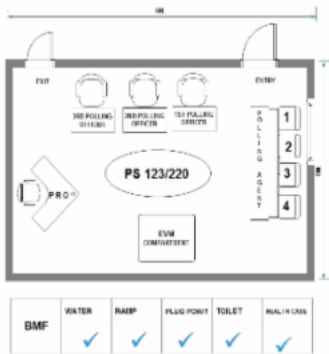

নির্বাচক নিবন্ধন আধিকারিকের স্বাক্ষর

Nazri Naksha

Google Map View

Polling Station Building Front View

Polling Station Front View

Cad View

Key MAP View

1 নাম : নীলিমা গায়েন স্বামীর নাম: বিধান চন্দ্র গায়েন বাড়ির নং : n0187 বয়স : 52 লিঙ্গ : মহিলা	JHN100058 ফটো উপলব্ধ	2 নাম : সূতপা গায়েন পিতার নাম: বিধান চন্দ্র গায়েন বাড়ির নং : এন0186 বয়স : 23 লিঙ্গ : মহিলা	NAVY1537620 ফটো উপলব্ধ	3 নাম : বিধান চন্দ্র গায়েন পিতার নাম: অজিত গায়েন বাড়ির নং : n0186 বয়স : 59 লিঙ্গ : পুরুষ	JHN100041 ফটো উপলব্ধ
4 নাম : মমতা ব্যানার্জী চক্রবর্তী স্বামীর নাম: মুনময় চক্রবর্তী বাড়ির নং : এন0077 বয়স : 29 লিঙ্গ : মহিলা	NAVY1630029 ফটো উপলব্ধ	5 নাম : মল্লিকা চক্রবর্তী স্বামীর নাম: মুনাল চক্রবর্তী বাড়ির নং : n0077 বয়স : 59 লিঙ্গ : মহিলা	JHN0812107 ফটো উপলব্ধ	6 নাম : মুনায় চক্রবর্তী পিতার নাম: মুনাল চক্রবর্তী বাড়ির নং : n0077 বয়স : 36 লিঙ্গ : পুরুষ	JHN2887818 ফটো উপলব্ধ
7 নাম : অঞ্জনা চক্রবর্তী স্বামীর নাম: অতিন্দ্র চক্রবর্তী বাড়ির নং : n0077 বয়স : 41 লিঙ্গ : মহিলা	JHN2218600 ফটো উপলব্ধ	8 নাম : অতীন্দ্র চক্রবর্তী পিতার নাম: রতিকান্ত চক্রবর্তী বাড়ির নং : n0077 বয়স : 43 লিঙ্গ : পুরুষ	JHN2218592 ফটো উপলব্ধ	9 নাম : গৌরি চক্রবর্তী স্বামীর নাম: রতি চক্রবর্তী বাড়ির নং : n0077 বয়স : 69 লিঙ্গ : মহিলা	JHN0812081 ফটো উপলব্ধ
10 নাম : জগদীশ দাস পিতার নাম: বিজয় দাস বাড়ির নং : n0015 বয়স : 76 লিঙ্গ : পুরুষ	JHN0812172 ফটো উপলব্ধ	11 নাম : মিরাদাস স্বামীর নাম: ঈশ্বর দাস বাড়ির নং : n0015 বয়স : 62 লিঙ্গ : মহিলা	JHN0812198 ফটো উপলব্ধ	12 নাম : অমলা দাস স্বামীর নাম: সর্বেশ্বর দাস বাড়ির নং : n0015 বয়স : 56 লিঙ্গ : মহিলা	JHN0812214 ফটো উপলব্ধ
13 নাম : ঈশ্বর দাস পিতার নাম: বিজয় দাস বাড়ির নং : n0015 বয়স : 69 লিঙ্গ : পুরুষ	JHN2165538 ফটো উপলব্ধ	14 নাম : সর্বেশ্বর দাস পিতার নাম: বিজয় দাস বাড়ির নং : n0015 বয়স : 51 লিঙ্গ : পুরুষ	JHN0812206 ফটো উপলব্ধ	15 নাম : রেনুকা দাস স্বামীর নাম: জগদীশ দাস বাড়ির নং : n0015 বয়স : 62 লিঙ্গ : মহিলা	JHN0812180 ফটো উপলব্ধ
16 নাম : চিন্ময় মণ্ডল পিতার নাম: মনোরঞ্জন মণ্ডল বাড়ির নং : n0023 বয়স : 33 লিঙ্গ : পুরুষ	NAVY0865667 ফটো উপলব্ধ	17 নাম : ভারতী পাইক স্বামীর নাম: ননী পাইক বাড়ির নং : n0023 বয়স : 49 লিঙ্গ : মহিলা	JHN0812230 ফটো উপলব্ধ	18 নাম : পিয়ালী পাইক পিতার নাম: ননীগোপাল পাইক বাড়ির নং : 0023 বয়স : 25 লিঙ্গ : মহিলা	NAVY1389642 ফটো উপলব্ধ
19 নাম : ননী গোপাল পাইক পিতার নাম: রাজেন্দ্র পাইক বাড়ির নং : n0023 বয়স : 57 লিঙ্গ : পুরুষ	JHN0812222 ফটো উপলব্ধ	20 নাম : বুদ্ধেশ্বর বরকন্দাজ পিতার নাম: লিঙ্গেশ্বর বরকন্দাজ বাড়ির নং : এন0093 বয়স : 43 লিঙ্গ : পুরুষ	NAVY1704378 ফটো উপলব্ধ	21 নাম : পলাশ বরকন্দাজ পিতার নাম: কানাইলাল বরকন্দাজ বাড়ির নং : n0093 বয়স : 45 লিঙ্গ : পুরুষ	JHN1372333 ফটো উপলব্ধ
22 নাম : মালতী বরকন্দাজ স্বামীর নাম: প্রভাস বরকন্দাজ বাড়ির নং : n0062 বয়স : 56 লিঙ্গ : মহিলা	JHN0812289 ফটো উপলব্ধ	23 নাম : বিমলা বরকন্দাজ স্বামীর নাম: বেহারী বরকন্দাজ বাড়ির নং : n0062 বয়স : 89 লিঙ্গ : মহিলা	JHN0812263 ফটো উপলব্ধ	24 নাম : প্রভাস বরকন্দাজ পিতার নাম: বেহারী বরকন্দাজ বাড়ির নং : n0062 বয়স : 62 লিঙ্গ : পুরুষ	JHN0812271 ফটো উপলব্ধ
25 নাম : দেবপ্রসাদ বরকন্দাজ পিতার নাম: সহদেব বরকন্দাজ বাড়ির নং : n0102 বয়স : 48 লিঙ্গ : পুরুষ	JHN1371715 ফটো উপলব্ধ	26 নাম : অলোকা মণ্ডল স্বামীর নাম: রামকৃষ্ণ মণ্ডল বাড়ির নং : n0094 বয়স : 42 লিঙ্গ : মহিলা	JHN2218659 ফটো উপলব্ধ	27 নাম : সুজিতা বরকন্দাজ (বর্মন) স্বামীর নাম: দিলীপ বরকন্দাজ বাড়ির নং : n0094 বয়স : 32 লিঙ্গ : মহিলা	NAVY0865766 ফটো উপলব্ধ
28 নাম : সবিতা বরকন্দাজ (মন্ডল) স্বামীর নাম: মনোজিত বরকন্দাজ বাড়ির নং : n0094 বয়স : 44 লিঙ্গ : মহিলা	NAVY0198192 ফটো উপলব্ধ	29 নাম : লক্ষী বরকন্দাজ স্বামীর নাম: হরিপদ বরকন্দাজ বাড়ির নং : n0094 বয়স : 69 লিঙ্গ : মহিলা	JHN0812305 ফটো উপলব্ধ	30 নাম : মিনতী বরকন্দাজ স্বামীর নাম: কানাই বরকন্দাজ বাড়ির নং : n0093 বয়স : 42 লিঙ্গ : মহিলা	JHN2165546 ফটো উপলব্ধ