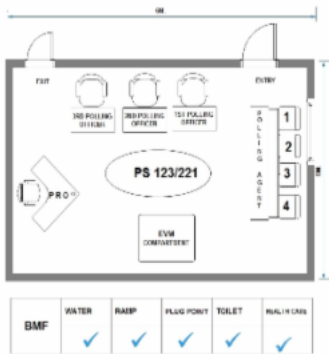

নির্বাচক নিবন্ধন আধিকারিকের স্বাক্ষর

Nazri Naksha

Google Map View

Polling Station Building Front View

Polling Station Front View

Cad View

Key MAP View

1 নাম : নন্দরানী অধিকারী পিতার নাম: গোপাল অধিকারী বাড়ির নং : n0122 বয়স : 67 লিঙ্গ : মহিলা	JHN2754703 ফটো উপলব্ধ	2 নাম : সোমা বাউরী অধিকারী স্বামীর নাম: উত্তম অধিকারী বাড়ির নং : n0123 বয়স : 28 লিঙ্গ : মহিলা	NAVY1210921 ফটো উপলব্ধ	3 নাম : কৌশল্যা অধিকারী স্বামীর নাম: দেবব্রত অধিকারী বাড়ির নং : n0212 বয়স : 43 লিঙ্গ : মহিলা	JHN2506392 ফটো উপলব্ধ
4 নাম : অঞ্জলী অধিকারী স্বামীর নাম: অনাথ অধিকারী বাড়ির নং : n0123 বয়স : 56 লিঙ্গ : মহিলা	JHN0839001 ফটো উপলব্ধ	5 নাম : উত্তম অধিকারী পিতার নাম: অনাথ অধিকারী বাড়ির নং : n0123 বয়স : 38 লিঙ্গ : পুরুষ	NAVY0199695 ফটো উপলব্ধ	6 নাম : অনপ কুমার কয়াল মায়ের নাম: কুমুদিনী কয়াল বাড়ির নং : n0157 বয়স : 40 লিঙ্গ : পুরুষ	JHN2505337 ফটো উপলব্ধ
7 নাম : কুমুদিনী কয়াল স্বামীর নাম: ভবসিদ্ধ কয়াল বাড়ির নং : n0157 বয়স : 81 লিঙ্গ : মহিলা	JHN0839019 ফটো উপলব্ধ	8 নাম : অলোক কয়াল পিতার নাম: ভবসিদ্ধ কয়াল বাড়ির নং : n0157 বয়স : 47 লিঙ্গ : পুরুষ	JHN1371442 ফটো উপলব্ধ	9 নাম : নমিতা কয়াল স্বামীর নাম: অলোক কয়াল বাড়ির নং : n0157 বয়স : 38 লিঙ্গ : মহিলা	NAVY0261313 ফটো উপলব্ধ
Q 10 নাম : সুব্রত কয়াল পিতার নাম: শিবশঙ্কর কয়াল বাড়ির নং : 000 বয়স : 40 লিঙ্গ : পুরুষ	NAVY1612548 ফটো উপলব্ধ	11 নাম : সাগরিকা মন্ডল করন স্বামীর নাম: তপন করন বাড়ির নং : n0243 বয়স : 27 লিঙ্গ : মহিলা	NAVY1371491 ফটো উপলব্ধ	12 নাম : দুর্গা করন স্বামীর নাম: সহাদেব করন বাড়ির নং : n0088 বয়স : 81 লিঙ্গ : মহিলা	NAVY1448182 ফটো উপলব্ধ
13 নাম : পল্লবী করন স্বামীর নাম: স্বপন করন বাড়ির নং : n0085 বয়স : 29 লিঙ্গ : মহিলা	NAVY1210798 ফটো উপলব্ধ	Q 14 নাম : তপন করন পিতার নাম: মদন করন বাড়ির নং : n0085 বয়স : 32 লিঙ্গ : পুরুষ	NAVY1018639 ফটো উপলব্ধ	Q 15 নাম : স্বপন করন পিতার নাম: মদন করন বাড়ির নং : n0085 বয়স : 32 লিঙ্গ : পুরুষ	NAVY1210780 ফটো উপলব্ধ
16 নাম : বাসন্তী করন স্বামীর নাম: কালীপদ করন বাড়ির নং : n0085 বয়স : 91 লিঙ্গ : মহিলা	JHN0839027 ফটো উপলব্ধ	17 নাম : মদন করন পিতার নাম: কালী করন বাড়ির নং : n0085 বয়স : 60 লিঙ্গ : পুরুষ	JHN2505345 ফটো উপলব্ধ	18 নাম : প্রশান্ত করন পিতার নাম: মানিক করন বাড়ির নং : n0089 বয়স : 41 লিঙ্গ : পুরুষ	JHN2598878 ফটো উপলব্ধ
19 নাম : মিনতী করন স্বামীর নাম: প্রশান্ত করন বাড়ির নং : n0089 বয়স : 35 লিঙ্গ : মহিলা	NAVY0732420 ফটো উপলব্ধ	20 নাম : সন্তোষ করন পিতার নাম: বিপিন করন বাড়ির নং : n0086 বয়স : 66 লিঙ্গ : পুরুষ	JHN2754737 ফটো উপলব্ধ	21 নাম : বিষ্ণুপদ করন পিতার নাম: সন্তোষ করন বাড়ির নং : n0086 বয়স : 33 লিঙ্গ : পুরুষ	NAVY0866293 ফটো উপলব্ধ
22 নাম : মমতা করন পিতার নাম: সন্তোষ করন বাড়ির নং : n0086 বয়স : 31 লিঙ্গ : মহিলা	NAVY0866251 ফটো উপলব্ধ	23 নাম : শান্ত করন পিতার নাম: মানিক করন বাড়ির নং : n0089 বয়স : 42 লিঙ্গ : পুরুষ	JHN2505386 ফটো উপলব্ধ	24 নাম : মোহন করন পিতার নাম: কালিপদ করন বাড়ির নং : n0085 বয়স : 57 লিঙ্গ : পুরুষ	NAVY1295625 ফটো উপলব্ধ
25 নাম : সুখমা করন স্বামীর নাম: শান্ত করন বাড়ির নং : n0089 বয়স : 36 লিঙ্গ : মহিলা	NAVY0732677 ফটো উপলব্ধ	26 নাম : মলিনা করন (মুখা) স্বামীর নাম: শংকর করন বাড়ির নং : n0089 বয়স : 38 লিঙ্গ : মহিলা	NAVY0866038 ফটো উপলব্ধ	27 নাম : শংকর করন পিতার নাম: মানিক করন বাড়ির নং : n0089 বয়স : 44 লিঙ্গ : পুরুষ	JHN2505378 ফটো উপলব্ধ
28 নাম : মানিক করন পিতার নাম: বিপিন করন বাড়ির নং : n0089 বয়স : 82 লিঙ্গ : পুরুষ	JHN0839050 ফটো উপলব্ধ	29 নাম : মহাদেব করন পিতার নাম: সহদেব করন বাড়ির নং : n0088 বয়স : 45 লিঙ্গ : পুরুষ	JHN2506400 ফটো উপলব্ধ	30 নাম : কনিকা প্রামানিক করন স্বামীর নাম: বিষ্ণুপদ করন বাড়ির নং : n0086 বয়স : 45 লিঙ্গ : মহিলা	NAVY1018480 ফটো উপলব্ধ