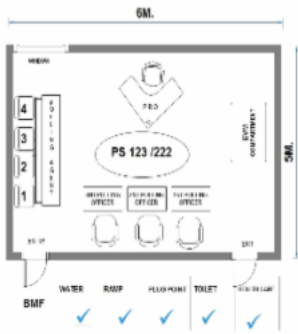

নির্বাচক নিবন্ধন আধিকারিকের স্বাক্ষর

Nazri Naksha

Google Map View

Polling Station Building Front View

Polling Station Front View

Cad View

Key MAP View

1 নাম : দৌপদী গায়েন স্বামীর নাম : শশধর গায়েন বাড়ির নং : n0106 বয়স : 58 লিঙ্গ : মহিলা	JHN0835629 ফটো উপলব্ধ	2 নাম : সম্পা গায়েন পিতার নাম : শশধর গায়েন বাড়ির নং : n0106 বয়স : 40 লিঙ্গ : মহিলা	JHN2505048 ফটো উপলব্ধ	3 নাম : জয়ন্ত গায়েন পিতার নাম : শশধর গায়েন বাড়ির নং : n0106 বয়স : 36 লিঙ্গ : পুরুষ	JHN2889186 ফটো উপলব্ধ
4 নাম : রেবতী গায়েন স্বামীর নাম : সুবোল গায়েন বাড়ির নং : n0115 বয়স : 73 লিঙ্গ : মহিলা	JHN0835462 ফটো উপলব্ধ	5 নাম : দেবব্রত গায়েন পিতার নাম : সুবোল গায়েন বাড়ির নং : n0115 বয়স : 40 লিঙ্গ : পুরুষ	JHN2754679 ফটো উপলব্ধ	6 নাম : ত্রিষা জানা (গায়েন) স্বামীর নাম : দেবব্রত গায়েন বাড়ির নং : n0115 বয়স : 37 লিঙ্গ : মহিলা	NVY0633883 ফটো উপলব্ধ
7 নাম : বিষ্ণুপদ গায়েন পিতার নাম : বীরেন্দ্র গায়েন বাড়ির নং : n0138 বয়স : 78 লিঙ্গ : পুরুষ	WB/15/098/522425 ফটো উপলব্ধ	8 নাম : কৌশল্যা গায়েন স্বামীর নাম : বিষ্ণুপদ গায়েন বাড়ির নং : n0138 বয়স : 69 লিঙ্গ : মহিলা	JHN0835603 ফটো উপলব্ধ	9 নাম : সুজাতা গায়েন স্বামীর নাম : তর্পন গায়েন বাড়ির নং : n0138 বয়স : 50 লিঙ্গ : মহিলা	JHN2811685 ফটো উপলব্ধ
10 নাম : সবিতা গায়েন স্বামীর নাম : ভূধর গায়েন বাড়ির নং : n0105 বয়স : 45 লিঙ্গ : মহিলা	JHN1406529 ফটো উপলব্ধ	11 নাম : বিশ্বজিৎ গায়েন পিতার নাম : নীলকান্ত গায়েন বাড়ির নং : n0151 বয়স : 33 লিঙ্গ : পুরুষ	NVY0732867 ফটো উপলব্ধ	12 নাম : মাধবী সরদার গায়েন স্বামীর নাম : সুরপ্রিয় গায়েন বাড়ির নং : n0045 বয়স : 42 লিঙ্গ : মহিলা	NVY1211069 ফটো উপলব্ধ
13 নাম : সমীর গায়েন পিতার নাম : রবীন্দ্র গায়েন বাড়ির নং : n0066 বয়স : 36 লিঙ্গ : পুরুষ	NVY0866624 ফটো উপলব্ধ	Q 14 নাম : স্বপন মন্ডল পিতার নাম : নিতাই মন্ডল বাড়ির নং : 0203 বয়স : 27 লিঙ্গ : পুরুষ	NVY1392976 ফটো উপলব্ধ	15 নাম : অনিতা গায়েন স্বামীর নাম : দুর্গাপদ গায়েন বাড়ির নং : n0069 বয়স : 58 লিঙ্গ : মহিলা	JHN0835504 ফটো উপলব্ধ
16 নাম : নীলকান্ত গায়েন পিতার নাম : হাজারী গায়েন বাড়ির নং : n0151 বয়স : 67 লিঙ্গ : পুরুষ	WB/15/098/522263 ফটো উপলব্ধ	17 নাম : সঞ্জিতা মন্ডল স্বামীর নাম : স্বপন মন্ডল বাড়ির নং : 0203 বয়স : 24 লিঙ্গ : মহিলা	NVY1551068 ফটো উপলব্ধ	18 নাম : জীবকরাম গায়েন পিতার নাম : সত্যেন্দ্র নাথ গায়েন বাড়ির নং : n0045 বয়স : 59 লিঙ্গ : পুরুষ	JHN0835520 ফটো উপলব্ধ
19 নাম : সুরোপ্রিয় গায়েন পিতার নাম : সত্যেন্দ্র নাথ গায়েন বাড়ির নং : n0045 বয়স : 53 লিঙ্গ : পুরুষ	JHN0835546 ফটো উপলব্ধ	20 নাম : রেখা গায়েন স্বামীর নাম : শুভশ্যাম গায়েন বাড়ির নং : n0045 বয়স : 51 লিঙ্গ : মহিলা	JHN0835538 ফটো উপলব্ধ	21 নাম : সুনন্দা গায়েন মন্ডল স্বামীর নাম : তেনজিন মন্ডল বাড়ির নং : n0069 বয়স : 35 লিঙ্গ : মহিলা	NVY0261628 ফটো উপলব্ধ
22 নাম : শশধর গায়েন পিতার নাম : শিবপদ গায়েন বাড়ির নং : n0106 বয়স : 62 লিঙ্গ : পুরুষ	JHN0835611 ফটো উপলব্ধ	23 নাম : চন্দ্রধর গায়েন পিতার নাম : শিবপদ গায়েন বাড়ির নং : n0105 বয়স : 52 লিঙ্গ : পুরুষ	JHN0835439 ফটো উপলব্ধ	24 নাম : ভূধর গায়েন পিতার নাম : শিবপদ গায়েন বাড়ির নং : n0105 বয়স : 50 লিঙ্গ : পুরুষ	JHN0835447 ফটো উপলব্ধ
25 নাম : পূর্ণিমা গায়েন স্বামীর নাম : সুব্রত গায়েন বাড়ির নং : n0066 বয়স : 34 লিঙ্গ : মহিলা	NVY1018936 ফটো উপলব্ধ	26 নাম : সুব্রত গায়েন পিতার নাম : রবীন্দ্র গায়েন বাড়ির নং : n0066 বয়স : 38 লিঙ্গ : পুরুষ	NVY0261610 ফটো উপলব্ধ	27 নাম : শুভশ্যাম গায়েন পিতার নাম : সত্যেন্দ্র নাথ গায়েন বাড়ির নং : n0045 বয়স : 57 লিঙ্গ : পুরুষ	JHN1368935 ফটো উপলব্ধ
28 নাম : সুমিত্রা গায়েন স্বামীর নাম : নীলকান্ত গায়েন বাড়ির নং : n0151 বয়স : 61 লিঙ্গ : মহিলা	WB/15/098/522225 ফটো উপলব্ধ	29 নাম : সুজলা গায়েন স্বামীর নাম : সমীর গায়েন বাড়ির নং : n0203 বয়স : 35 লিঙ্গ : মহিলা	NVY1116623 ফটো উপলব্ধ	30 নাম : শিব পদ গায়েন পিতার নাম : আনন্দ গায়েন বাড়ির নং : n0105 বয়স : 85 লিঙ্গ : পুরুষ	JHN0835413 ফটো উপলব্ধ