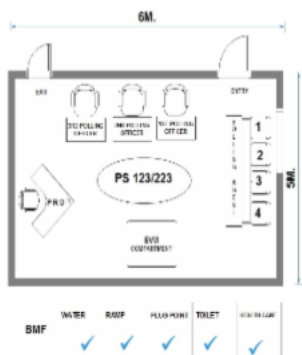

নির্বাচক নিবন্ধন আধিকারিকের স্বাক্ষর

Nazri Naksha

Google Map View

S25A123P223

Polling Station Building Front View

Polling Station Front View

Cad View

Key MAP View