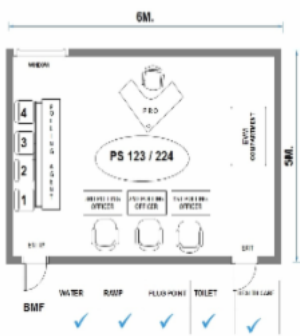

নির্বাচক নিবন্ধন আধিকারিকের স্বাক্ষর

Nazri Naksha

Google Map View

S25A123P224

Polling Station Building Front View

Polling Station Front View

Cad View

Key MAP View