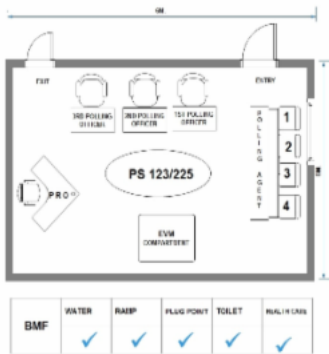

নির্বাচক নিবন্ধন আধিকারিকের স্বাক্ষর

Nazri Naksha

Google Map View

Polling Station Building Front View

Polling Station Front View

Cad View

Key MAP View

1 নাম : বিউটি (মুধা) দলুই স্বামীর নাম: বিশ্বজিৎ দলুই বাড়ির নং : n0103 বয়স : 41 লিঙ্গ : মহিলা	JHN2496891	ফটো উপলব্ধ	2 নাম : তনয় আড়ি পিতার নাম: শঙ্কর আড়ি বাড়ির নং : n0202 বয়স : 28 লিঙ্গ : পুরুষ	NAVY1297191	ফটো উপলব্ধ	3 নাম : ছায়া চ্যাটার্জী স্বামীর নাম: বাবলু চ্যাটার্জী বাড়ির নং : n0015 বয়স : 61 লিঙ্গ : মহিলা	JHN0869016	ফটো উপলব্ধ
4 নাম : যুগল দলুই পিতার নাম: কালিচরন দলুই বাড়ির নং : n0003 বয়স : 80 লিঙ্গ : পুরুষ	JHN0869057	ফটো উপলব্ধ	5 নাম : সুখমনি দলুই স্বামীর নাম: যুগল দলুই বাড়ির নং : n0003 বয়স : 73 লিঙ্গ : মহিলা	JHN0869065	ফটো উপলব্ধ	6 নাম : বিশ্বজিৎ দলুই পিতার নাম: যুগল দলুই বাড়ির নং : n0003 বয়স : 44 লিঙ্গ : পুরুষ	JHN2513273	ফটো উপলব্ধ
7 নাম : উৎপল দলুই পিতার নাম: যুগল দলুই বাড়ির নং : n0003 বয়স : 44 লিঙ্গ : পুরুষ	JHN2177574	ফটো উপলব্ধ	8 নাম : তপতী দলুই স্বামীর নাম: উৎপল দলুই বাড়ির নং : n0003 বয়স : 41 লিঙ্গ : মহিলা	JHN2515013	ফটো উপলব্ধ	9 নাম : বিক্রম মতী দলুই স্বামীর নাম: সুধীর দলুই বাড়ির নং : 0007 বয়স : 79 লিঙ্গ : মহিলা	JHN0869032	ফটো উপলব্ধ
10 নাম : মনোরথ দলুই পিতার নাম: পঞ্চানন দলুই বাড়ির নং : n0006 বয়স : 58 লিঙ্গ : পুরুষ	JHN0869099	ফটো উপলব্ধ	11 নাম : সধিতারানী দলুই স্বামীর নাম: মনোরথ দলুই বাড়ির নং : n0006 বয়স : 44 লিঙ্গ : মহিলা	JHN2513299	ফটো উপলব্ধ	12 নাম : সুরথ কুমার দলুই পিতার নাম: পাটগোপাল দলুই বাড়ির নং : n0006 বয়স : 61 লিঙ্গ : পুরুষ	JHN0869081	ফটো উপলব্ধ
13 নাম : শ্রাবন্তী দলুই পিতার নাম: মনোরথ দলুই বাড়ির নং : n0006 বয়স : 27 লিঙ্গ : মহিলা	NAVY1297142	ফটো উপলব্ধ	14 নাম : শিখা দলুই পিতার নাম: উৎপল দলুই বাড়ির নং : এন0003 বয়স : 24 লিঙ্গ : মহিলা	NAVY1560952	ফটো উপলব্ধ	15 নাম : সুজিত দাস পিতার নাম: প্রভাস দাস বাড়ির নং : n0044 বয়স : 38 লিঙ্গ : পুরুষ	NAVY0635359	ফটো উপলব্ধ
16 নাম : সন্ধ্যা দাস স্বামীর নাম: শ্রীকান্ত দাস বাড়ির নং : n0052 বয়স : 33 লিঙ্গ : মহিলা	NAVY1212174	ফটো উপলব্ধ	17 নাম : সনেকা দাস স্বামীর নাম: সুরজিৎ দাস বাড়ির নং : N0186 বয়স : 26 লিঙ্গ : মহিলা	NAVY1350917	ফটো উপলব্ধ	18 নাম : দ্রোপদী দাস স্বামীর নাম: সুজিত দাস বাড়ির নং : n0044 বয়স : 30 লিঙ্গ : মহিলা	NAVY1212273	ফটো উপলব্ধ
19 নাম : সোমনাথ দাস পিতার নাম: সিদ্ধু দাস বাড়ির নং : n0047 বয়স : 28 লিঙ্গ : পুরুষ	NAVY1212232	ফটো উপলব্ধ	20 নাম : প্রশান্ত দাস পিতার নাম: বীরেন দাস বাড়ির নং : n0029 বয়স : 58 লিঙ্গ : পুরুষ	JHN0870220	ফটো উপলব্ধ	21 নাম : চন্দন দাস পিতার নাম: ব্রজকিশোর দাস বাড়ির নং : n0062 বয়স : 39 লিঙ্গ : পুরুষ	JHN2813715	ফটো উপলব্ধ
22 নাম : দোলন দাস স্বামীর নাম: সুরজিৎ দাস বাড়ির নং : এন0034 বয়স : 23 লিঙ্গ : মহিলা	NAVY1573427	ফটো উপলব্ধ	23 নাম : সুরজিৎ দাস পিতার নাম: অনাথ বন্ধু দাস বাড়ির নং : n0034 বয়স : 28 লিঙ্গ : পুরুষ	NAVY1212281	ফটো উপলব্ধ	24 নাম : তাপসী দাস স্বামীর নাম: অমিত কুমার দাস বাড়ির নং : n0079 বয়স : 28 লিঙ্গ : মহিলা	NAVY1212299	ফটো উপলব্ধ
25 নাম : রাজা কুমার দাস পিতার নাম: সুশীল দাস বাড়ির নং : n0098 বয়স : 49 লিঙ্গ : পুরুষ	NAVY1666999	ফটো উপলব্ধ	26 নাম : দীনবন্ধু দাস পিতার নাম: শশধর দাস বাড়ির নং : n0034 বয়স : 60 লিঙ্গ : পুরুষ	JHN0869156	ফটো উপলব্ধ	27 নাম : পল্লবী অধিকারী স্বামীর নাম: সন্তু দাস বাড়ির নং : এন0024 বয়স : 24 লিঙ্গ : মহিলা	NAVY1635531	ফটো উপলব্ধ
28 নাম : মল্লিকা দাস স্বামীর নাম: বিকাশ দাস বাড়ির নং : n0023 বয়স : 28 লিঙ্গ : মহিলা	NAVY1297159	ফটো উপলব্ধ	29 নাম : প্রসেনজিৎ দাস পিতার নাম: প্রভাষ দাস বাড়ির নং : n0042 বয়স : 30 লিঙ্গ : পুরুষ	NAVY1297167	ফটো উপলব্ধ	30 নাম : অনিল দাস পিতার নাম: পরিতোষ দাস বাড়ির নং : n0042 বয়স : 27 লিঙ্গ : পুরুষ	NAVY1297050	ফটো উপলব্ধ