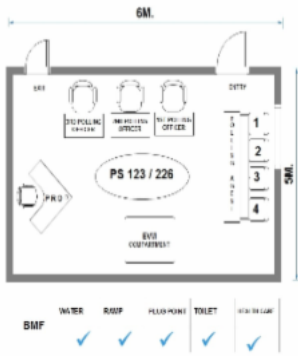

নির্বাচক নিবন্ধন আধিকারিকের স্বাক্ষর

Nazri Naksha

Google Map View

Polling Station Building Front View

Polling Station Front View

Cad View

Key MAP View

1 নাম : শ্যামলী কর্মকার স্বামীর নাম : খোকন কর্মকার বাড়ির নং : n0041 বয়স : 52 লিঙ্গ : মহিলা	JHN0874214	ফটো উপলব্ধ	2 নাম : প্রমিলা কর্মকার স্বামীর নাম : খোকন কর্মকার বাড়ির নং : N0041 বয়স : 44 লিঙ্গ : মহিলা	NAVY1566801	ফটো উপলব্ধ	3 নাম : গৌরাজ কর্মকার পিতার নাম : খোকন কর্মকার বাড়ির নং : n0041 বয়স : 24 লিঙ্গ : পুরুষ	NAVY1517481	ফটো উপলব্ধ
4 নাম : তরুণালা কর্মকার স্বামীর নাম : দুলাল কর্মকার বাড়ির নং : n0041 বয়স : 81 লিঙ্গ : মহিলা	JHN0874198	ফটো উপলব্ধ	5 নাম : খোকন কর্মকার পিতার নাম : দুলাল কর্মকার বাড়ির নং : n0041 বয়স : 58 লিঙ্গ : পুরুষ	JHN0874206	ফটো উপলব্ধ	6 নাম : করুণা কর্মকার পিতার নাম : দুলাল কর্মকার বাড়ির নং : n0041 বয়স : 57 লিঙ্গ : মহিলা	NAVY1297514	ফটো উপলব্ধ
7 নাম : সুনীল খামারু পিতার নাম : ভরত খামারু বাড়ির নং : n0058 বয়স : 70 লিঙ্গ : পুরুষ	JHN0874305	ফটো উপলব্ধ	8 নাম : লতা খামারু স্বামীর নাম : নিতাই খামারু বাড়ির নং : n0055 বয়স : 58 লিঙ্গ : মহিলা	JHN0874230	ফটো উপলব্ধ	9 নাম : জয়ন্ত খামারু পিতার নাম : স্বপন খামারু বাড়ির নং : n0053 বয়স : 37 লিঙ্গ : পুরুষ	NAVY0636670	ফটো উপলব্ধ
10 নাম : কৌশল্যা খামারু স্বামীর নাম : স্বপন খামারু বাড়ির নং : n0053 বয়স : 58 লিঙ্গ : মহিলা	JHN0874339	ফটো উপলব্ধ	11 নাম : সুন্দরী খামারু স্বামীর নাম : গৌর খামারু বাড়ির নং : n0056 বয়স : 56 লিঙ্গ : মহিলা	JHN0874255	ফটো উপলব্ধ	12 নাম : সাধু খামারু পিতার নাম : বাদল খামারু বাড়ির নং : n0043 বয়স : 39 লিঙ্গ : পুরুষ	NAVY0203687	ফটো উপলব্ধ
13 নাম : নমিতা দাস (খামারু) স্বামীর নাম : দুরন্ত খামারু বাড়ির নং : n0053 বয়স : 36 লিঙ্গ : মহিলা	NAVY0868109	ফটো উপলব্ধ	14 নাম : গৌর খামারু পিতার নাম : অনুকুল খামারু বাড়ির নং : n0056 বয়স : 60 লিঙ্গ : পুরুষ	JHN1387497	ফটো উপলব্ধ	15 নাম : সুখদেব খামারু পিতার নাম : গৌর খামারু বাড়ির নং : n0056 বয়স : 36 লিঙ্গ : পুরুষ	NAVY0203661	ফটো উপলব্ধ
16 নাম : বীনা খামারু স্বামীর নাম : বাদল খামারু বাড়ির নং : n0043 বয়স : 67 লিঙ্গ : মহিলা	JHN0874297	ফটো উপলব্ধ	17 নাম : মধু খামারু পিতার নাম : বাদল খামারু বাড়ির নং : n0043 বয়স : 43 লিঙ্গ : পুরুষ	JHN2178606	ফটো উপলব্ধ	18 নাম : মিতা খামারু স্বামীর নাম : মধু খামারু বাড়ির নং : n0043 বয়স : 38 লিঙ্গ : মহিলা	NAVY0203679	ফটো উপলব্ধ
19 নাম : পুষ্প খামারু স্বামীর নাম : যদু খামারু বাড়ির নং : n0043 বয়স : 40 লিঙ্গ : মহিলা	NAVY0635920	ফটো উপলব্ধ	20 নাম : অনিতা খামারু স্বামীর নাম : সাধু খামারু বাড়ির নং : 0043 বয়স : 36 লিঙ্গ : মহিলা	NAVY1314731	ফটো উপলব্ধ	21 নাম : সঞ্জিতা খামারু পিতার নাম : সাধু খামারু বাড়ির নং : এন0043 বয়স : 20 লিঙ্গ : মহিলা	NAVY1729227	ফটো উপলব্ধ
22 নাম : সঞ্জিতা খামারু পিতার নাম : যদু খামারু বাড়ির নং : এন0043 বয়স : 20 লিঙ্গ : মহিলা	NAVY1732593	ফটো উপলব্ধ	23 নাম : সাগর খামারু পিতার নাম : মধু খামারু বাড়ির নং : এন0043 বয়স : 20 লিঙ্গ : পুরুষ	NAVY1740158	ফটো উপলব্ধ	24 নাম : শ্রীকান্ত খামারু পিতার নাম : স্বপন খামারু বাড়ির নং : n0053 বয়স : 28 লিঙ্গ : পুরুষ	NAVY1230390	ফটো উপলব্ধ
25 নাম : ছোট্ট খামারু পিতার নাম : সুনীল খামারু বাড়ির নং : n0058 বয়স : 34 লিঙ্গ : পুরুষ	NAVY1212505	ফটো উপলব্ধ	26 নাম : অচিন্তা খামারু মায়ের নাম : কৌশল্যা খামারু বাড়ির নং : n0053 বয়স : 31 লিঙ্গ : পুরুষ	NAVY1230382	ফটো উপলব্ধ	27 নাম : দুরন্ত খামারু পিতার নাম : স্বপন খামারু বাড়ির নং : n0053 বয়স : 38 লিঙ্গ : পুরুষ	NAVY0868117	ফটো উপলব্ধ
28 নাম : পিঙ্কি খামারু স্বামীর নাম : ছোট্ট খামারু বাড়ির নং : n0058 বয়স : 27 লিঙ্গ : মহিলা	NAVY1297647	ফটো উপলব্ধ	29 নাম : নিতাই খামারু পিতার নাম : অনুকুল খামারু বাড়ির নং : n0055 বয়স : 64 লিঙ্গ : পুরুষ	JHN0874222	ফটো উপলব্ধ	30 নাম : গঙ্গাধর দাস পিতার নাম : ললিত দাস বাড়ির নং : n0038 বয়স : 60 লিঙ্গ : পুরুষ	NAVY0733949	ফটো উপলব্ধ