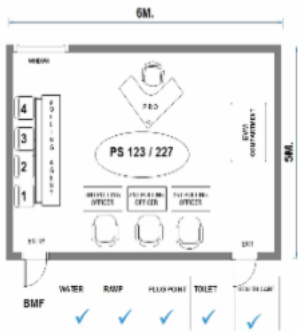

নির্বাচক নিবন্ধন আধিকারিকের স্বাক্ষর

Nazri Naksha

Google Map View

Polling Station Building Front View

Polling Station Front View

Cad View

Key MAP View

1 নাম : সবিতা রানী পড়য়া স্বামীর নাম: বানেশ্বর পড়য়া বাড়ির নং : n0001 বয়স : 64 লিঙ্গ : মহিলা	JHN0906032 ফটো উপলব্ধ	2 নাম : সুজাতা সরদার স্বামীর নাম: নিমল সরদার বাড়ির নং : 17 বয়স : 39 লিঙ্গ : মহিলা	JHN2521037 ফটো উপলব্ধ	3 নাম : রফিক আকুঞ্জী পিতার নাম: মহিদার আকুঞ্জী বাড়ির নং : n0074 বয়স : 33 লিঙ্গ : পুরুষ	NVY1333566 ফটো উপলব্ধ
4 নাম : সফিক আকুঞ্জী পিতার নাম: মহিদার আকুঞ্জী বাড়ির নং : 0074 বয়স : 30 লিঙ্গ : পুরুষ	NVY1314798 ফটো উপলব্ধ	5 নাম : গৌলনী বিক্রি স্বামীর নাম: উতো আকুঞ্জী বাড়ির নং : n0074 বয়স : 30 লিঙ্গ : মহিলা	JHN0905646 ফটো উপলব্ধ	6 নাম : নাসিমা বিবি স্বামীর নাম: সফিক আকুঞ্জী বাড়ির নং : n0074 বয়স : 30 লিঙ্গ : মহিলা	NVY1324268 ফটো উপলব্ধ
7 নাম : উত্তম কর্মকার পিতার নাম: মন্টু কর্মকার বাড়ির নং : এন0025 বয়স : 23 লিঙ্গ : পুরুষ	NVY1533033 ফটো উপলব্ধ	8 নাম : সুভদ্রা কর্মকার স্বামীর নাম: সুধন্য কর্মকার বাড়ির নং : n0025 বয়স : 74 লিঙ্গ : মহিলা	JHN0905661 ফটো উপলব্ধ	9 নাম : রেবতী কর্মকার স্বামীর নাম: মহাদেব কর্মকার বাড়ির নং : n0025 বয়স : 38 লিঙ্গ : মহিলা	NVY0636811 ফটো উপলব্ধ
10 নাম : মন্টু কর্মকার পিতার নাম: সুধন্য কর্মকার বাড়ির নং : n0025 বয়স : 55 লিঙ্গ : পুরুষ	JHN0905679 ফটো উপলব্ধ	11 নাম : সন্তোষ কর্মকার পিতার নাম: সুধন্য কর্মকার বাড়ির নং : n0025 বয়স : 53 লিঙ্গ : পুরুষ	JHN0905695 ফটো উপলব্ধ	12 নাম : দুলাল কর্মকার পিতার নাম: সুধন্য কর্মকার বাড়ির নং : n0025 বয়স : 50 লিঙ্গ : পুরুষ	JHN0905711 ফটো উপলব্ধ
13 নাম : মহাদেব কর্মকার পিতার নাম: সুধন্য কর্মকার বাড়ির নং : n0025 বয়স : 43 লিঙ্গ : পুরুষ	JHN2221513 ফটো উপলব্ধ	14 নাম : বাসন্তী কর্মকার স্বামীর নাম: সন্তোষ কর্মকার বাড়ির নং : n0025 বয়স : 49 লিঙ্গ : মহিলা	JHN0905703 ফটো উপলব্ধ	15 নাম : গৌরী কর্মকার স্বামীর নাম: মন্টু কর্মকার বাড়ির নং : n0025 বয়স : 49 লিঙ্গ : মহিলা	JHN0905687 ফটো উপলব্ধ
16 নাম : মমতা কর্মকার পিতার নাম: মন্টু কর্মকার বাড়ির নং : n0025 বয়স : 29 লিঙ্গ : মহিলা	NVY1114891 ফটো উপলব্ধ	17 নাম : গৌতম কর্মকার পিতার নাম: মন্টু কর্মকার বাড়ির নং : 0025 বয়স : 26 লিঙ্গ : পুরুষ	NVY1376268 ফটো উপলব্ধ	18 নাম : মামনি সরদার স্বামীর নাম: সশীল সরদার বাড়ির নং : N0031 বয়স : 40 লিঙ্গ : মহিলা	JHN2221521 ফটো উপলব্ধ
19 নাম : বিজয় কর্মকার পিতার নাম: মহাদেব কর্মকার বাড়ির নং : এন0025 বয়স : 21 লিঙ্গ : পুরুষ	NVY1704774 ফটো উপলব্ধ	20 নাম : মনিরা খাতুন পিতার নাম: অনুর গাজী বাড়ির নং : 0085 বয়স : 31 লিঙ্গ : মহিলা	NVY1407717 ফটো উপলব্ধ	21 নাম : আমিনুদ্দিন গাজী পিতার নাম: অনুর গাজী বাড়ির নং : n0085 বয়স : 29 লিঙ্গ : পুরুষ	NVY1297969 ফটো উপলব্ধ
22 নাম : সাজিদা বিক্রি খাতুন স্বামীর নাম: সফুর গাইন বাড়ির নং : n0066 বয়স : 36 লিঙ্গ : মহিলা	NVY0868570 ফটো উপলব্ধ	23 নাম : কালাম গাইন পিতার নাম: লোকমান গাইন বাড়ির নং : 0097 বয়স : 37 লিঙ্গ : পুরুষ	JHN2894301 ফটো উপলব্ধ	24 নাম : জামাল গাইন পিতার নাম: লোকমান গাইন বাড়ির নং : 0057 বয়স : 36 লিঙ্গ : পুরুষ	JHN2894285 ফটো উপলব্ধ
25 নাম : জসিমদ্দিন গায়েন পিতার নাম: লোকমান বাড়ির নং : n0056 বয়স : 31 লিঙ্গ : পুরুষ	NVY1021476 ফটো উপলব্ধ	26 নাম : সেলিমা বিক্রি স্বামীর নাম: কালাম গাইন বাড়ির নং : 3 বয়স : 36 লিঙ্গ : মহিলা	NVY0868547 ফটো উপলব্ধ	27 নাম : মোমেনা গাইন স্বামীর নাম: লোকমান গাইন বাড়ির নং : 0057 বয়স : 59 লিঙ্গ : মহিলা	JHN0905760 ফটো উপলব্ধ
28 নাম : রহমত গাইন পিতার নাম: লোকমান গাইন বাড়ির নং : 0057 বয়স : 29 লিঙ্গ : পুরুষ	NVY1212802 ফটো উপলব্ধ	29 নাম : খবিরুদ্দিন গাইন পিতার নাম: জলিলুদ্দিন গাইন বাড়ির নং : n0071 বয়স : 75 লিঙ্গ : পুরুষ	JHN0905737 ফটো উপলব্ধ	30 নাম : গফুর গাইন পিতার নাম: লোকমান গাইন বাড়ির নং : n0056 বয়স : 36 লিঙ্গ : পুরুষ	JHN2522662 ফটো উপলব্ধ