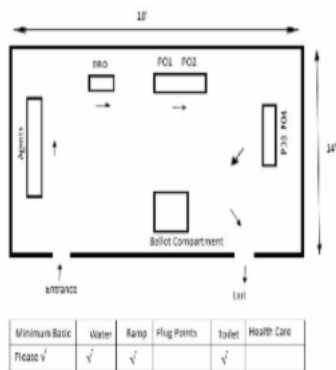

Cad View

Key MAP View