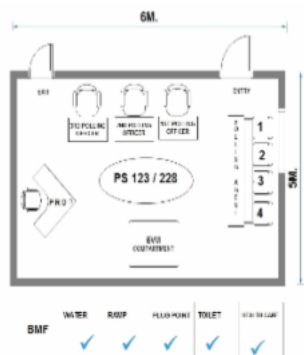

নির্বাচক নিবন্ধন আধিকারিকের স্বাক্ষর

Nazri Naksha

Google Map View

Polling Station Building Front View

Polling Station Front View

Cad View

Key MAP View

1 নাম : কমলা করণ স্বামীর নাম: কাজল করণ বাড়ির নং : n0011 বয়স : 52 লিঙ্গ : মহিলা ফটো উপলব্ধ	WB/15/098/567186	2 নাম : বরনা করণ স্বামীর নাম: জগদীশ চন্দ্র করণ বাড়ির নং : n0010 বয়স : 65 লিঙ্গ : মহিলা ফটো উপলব্ধ	JHN0910240	3 নাম : জগদীশ চন্দ্র করণ পিতার নাম: কালীপদ করণ বাড়ির নং : n0010 বয়স : 75 লিঙ্গ : পুরুষ ফটো উপলব্ধ	JHN0910232
4 নাম : রেখারানী বাজ করন স্বামীর নাম: অনন্ত কুমার করন বাড়ির নং : n0010 বয়স : 66 লিঙ্গ : মহিলা ফটো উপলব্ধ	JHN0910265	5 নাম : অনন্ত কুমার করন পিতার নাম: কালীপদ করন বাড়ির নং : n0010 বয়স : 71 লিঙ্গ : পুরুষ ফটো উপলব্ধ	JHN0910257	6 নাম : অরুণ করন পিতার নাম: অনন্ত কুমার করন বাড়ির নং : n0010 বয়স : 38 লিঙ্গ : পুরুষ ফটো উপলব্ধ	JHN2602316
7 নাম : কাজল করণ পিতার নাম: বিজয় করণ বাড়ির নং : n0011 বয়স : 54 লিঙ্গ : পুরুষ ফটো উপলব্ধ	JHN0910208	8 নাম : রবীন্দ্রনাথ করন পিতার নাম: জয়দেব করন বাড়ির নং : n0013 বয়স : 71 লিঙ্গ : পুরুষ ফটো উপলব্ধ	JHN0910273	9 নাম : প্রতিমা করন স্বামীর নাম: রবীন্দ্রনাথ করন বাড়ির নং : n0013 বয়স : 61 লিঙ্গ : মহিলা ফটো উপলব্ধ	JHN0910281
10 নাম : মাসকুরা খাতুন পিতার নাম: হোসেন মোল্ল্যা বাড়ির নং : n0143 বয়স : 27 লিঙ্গ : মহিলা ফটো উপলব্ধ	NVY1472216	11 নাম : তাজমিরা খাতুন পিতার নাম: আহমদ মোল্ল্যা বাড়ির নং : 0158 বয়স : 26 লিঙ্গ : মহিলা ফটো উপলব্ধ	NVY1423565	12 নাম : খাদিজা খাতুন পিতার নাম: মুরাদ মোল্ল্যা বাড়ির নং : n0176 বয়স : 28 লিঙ্গ : মহিলা ফটো উপলব্ধ	NVY1298207
13 নাম : ফিরোজা খাতুন পিতার নাম: ওয়াবালি মোল্ল্যা বাড়ির নং : n0183 বয়স : 32 লিঙ্গ : মহিলা ফটো উপলব্ধ	NVY1298090	14 নাম : সেরিনা খাতুন(মোল্ল্যা) স্বামীর নাম: গিয়াসুদ্দিন মোল্ল্যা বাড়ির নং : n0153 বয়স : 27 লিঙ্গ : মহিলা ফটো উপলব্ধ	NVY1298173	15 নাম : সুযমা গুড়িয়া স্বামীর নাম: অসীম গুড়িয়া বাড়ির নং : n0203 বয়স : 34 লিঙ্গ : মহিলা ফটো উপলব্ধ	NVY0617985
16 নাম : দুর্গখিরাম গুড়িয়া পিতার নাম: গজেন্দ্র নাথ গুড়িয়া বাড়ির নং : n0016 বয়স : 71 লিঙ্গ : পুরুষ ফটো উপলব্ধ	NVY1646199	17 নাম : অসীম গুড়িয়া পিতার নাম: দুর্গখিরাম গুড়িয়া বাড়ির নং : n0016 বয়স : 38 লিঙ্গ : পুরুষ ফটো উপলব্ধ	JHN2602332	18 নাম : সন্ধ্যারানী গুড়িয়া স্বামীর নাম: দুর্গখিরাম গুড়িয়া বাড়ির নং : n0016 বয়স : 60 লিঙ্গ : মহিলা ফটো উপলব্ধ	JHN0910356
19 নাম : সরিফুল গাইন পিতার নাম: ছোবান গাইন বাড়ির নং : এন0162 বয়স : 25 লিঙ্গ : পুরুষ ফটো উপলব্ধ	NVY1555028	20 নাম : নূরইসলাম গাইন পিতার নাম: বন্ধার গাইন বাড়ির নং : n0163 বয়স : 27 লিঙ্গ : পুরুষ ফটো উপলব্ধ	NVY1298181	21 নাম : জাহিদ ইসলাম গাজী পিতার নাম: মনিরুল ইসলাম গাজী বাড়ির নং : n0165 বয়স : 27 লিঙ্গ : পুরুষ ফটো উপলব্ধ	NVY1298199
22 নাম : শুভদীপ ঘোড়াই পিতার নাম: স্বপন ঘোড়াই বাড়ির নং : না 0017 বয়স : 24 লিঙ্গ : পুরুষ ফটো উপলব্ধ	NVY1481431	23 নাম : মনোরঞ্জন ঘোড়াই পিতার নাম: পুলিন চন্দ্র ঘোড়াই বাড়ির নং : n0019 বয়স : 49 লিঙ্গ : পুরুষ ফটো উপলব্ধ	JHN0910505	24 নাম : ফাল্পুনী ঘোড়াই স্বামীর নাম: মনোরঞ্জন ঘোড়াই বাড়ির নং : n0019 বয়স : 38 লিঙ্গ : মহিলা ফটো উপলব্ধ	NVY0637728
25 নাম : কার্তিক চন্দ্র ঘোড়াই পিতার নাম: পুলিন চন্দ্র ঘোড়াই বাড়ির নং : n0019 বয়স : 44 লিঙ্গ : পুরুষ ফটো উপলব্ধ	JHN2521912	26 নাম : ময়না ঘোড়াই স্বামীর নাম: তুহিন ঘোড়াই বাড়ির নং : 00021 বয়স : 29 লিঙ্গ : মহিলা ফটো উপলব্ধ	NVY1315001	27 নাম : তমাল কান্তি ঘোড়াই পিতার নাম: তরুণ কান্তি ঘোড়াই বাড়ির নং : n0018 বয়স : 29 লিঙ্গ : পুরুষ ফটো উপলব্ধ	NVY1115344
28 নাম : শোভারানী ঘোড়াই স্বামীর নাম: পুলিন ঘোড়াই বাড়ির নং : n0019 বয়স : 66 লিঙ্গ : মহিলা ফটো উপলব্ধ	JHN0910513	29 নাম : রণজিৎ ঘোড়াই পিতার নাম: তরুণ ঘোড়াই বাড়ির নং : 0018 বয়স : 26 লিঙ্গ : পুরুষ ফটো উপলব্ধ	NVY1435346	30 নাম : অন্নপূর্ণা ঘোড়াই স্বামীর নাম: অরবিন্দ ঘোড়াই বাড়ির নং : n0021 বয়স : 53 লিঙ্গ : মহিলা ফটো উপলব্ধ	JHN0910489