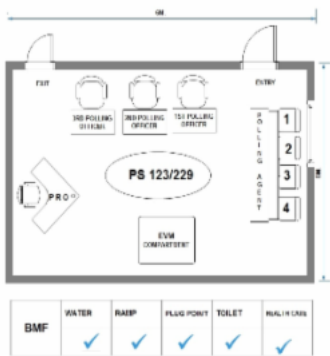

নির্বাচক নিবন্ধন আধিকারিকের স্বাক্ষর

Nazri Naksha

Google Map View

Polling Station Building Front View

Polling Station Front View

Cad View

Key MAP View

1 নাম : সাগরিকা কয়াল স্বামীর নাম: অরুণ কয়াল বাড়ির নং : n0244 বয়স : 32 লিঙ্গ : মহিলা	NVY0867234 ফটো উপলব্ধ	2 নাম : সুনিতা মন্ডল করন স্বামীর নাম: দেবাশিষ করন বাড়ির নং : এন0008 বয়স : 21 লিঙ্গ : মহিলা	NVY1705458 ফটো উপলব্ধ	3 নাম : সুসমা দাস করন স্বামীর নাম: পরিষ্কীৎ করন বাড়ির নং : n0008 বয়স : 27 লিঙ্গ : মহিলা	NVY1298439 ফটো উপলব্ধ
4 নাম : সুকেশ করণ পিতার নাম: অতুল করণ বাড়ির নং : n0008 বয়স : 65 লিঙ্গ : পুরুষ	JHN0878454 ফটো উপলব্ধ	5 নাম : বর্ণা প্রামানিক(করণ) স্বামীর নাম: সুকেশ করণ বাড়ির নং : n0008 বয়স : 58 লিঙ্গ : মহিলা	JHN0878462 ফটো উপলব্ধ	6 নাম : পরিষ্কীৎ করন পিতার নাম: সুকেশ করণ বাড়ির নং : n0008 বয়স : 33 লিঙ্গ : পুরুষ	NVY0734921 ফটো উপলব্ধ
7 নাম : দেবাশিষ করন পিতার নাম: সুকেশ করন বাড়ির নং : n0008 বয়স : 29 লিঙ্গ : পুরুষ	NVY1115575 ফটো উপলব্ধ	8 নাম : কল্যাণী কুমার পিতার নাম: বিষ্ণু কুমার বাড়ির নং : n0008 বয়স : 63 লিঙ্গ : মহিলা	NVY0201061 ফটো উপলব্ধ	9 নাম : রামপ্রসাদ করাতী পিতার নাম: নিরঞ্জন করাতী বাড়ির নং : n0080 বয়স : 45 লিঙ্গ : পুরুষ	JHN2758365 ফটো উপলব্ধ
10 নাম : ভগবতী করাতী স্বামীর নাম: রামপ্রসাদ করাতী বাড়ির নং : n0080 বয়স : 38 লিঙ্গ : মহিলা	NVY0637967 ফটো উপলব্ধ	11 নাম : আকিলাবিবি গাজী স্বামীর নাম: খালেক গাজী বাড়ির নং : n0069 বয়স : 66 লিঙ্গ : মহিলা	JHN0878496 ফটো উপলব্ধ	12 নাম : জুব্বারালী গাজী পিতার নাম: খালেক গাজী বাড়ির নং : n0069 বয়স : 36 লিঙ্গ : পুরুষ	NVY0638627 ফটো উপলব্ধ
13 নাম : হাম্মান গাজী পিতার নাম: খালেক গাজী বাড়ির নং : n0069 বয়স : 31 লিঙ্গ : পুরুষ	NVY0869396 ফটো উপলব্ধ	14 নাম : লাইলি বিবি স্বামীর নাম: আবদুল্লা গাজী বাড়ির নং : n0069 বয়স : 35 লিঙ্গ : মহিলা	NVY1022854 ফটো উপলব্ধ	15 নাম : আবুল হোসেন গাজী পিতার নাম: খালেক গাজী বাড়ির নং : n0069 বয়স : 45 লিঙ্গ : পুরুষ	JHN2516383 ফটো উপলব্ধ
16 নাম : আবদুল্লা গাজী পিতার নাম: খালেক গাজী বাড়ির নং : n0069 বয়স : 38 লিঙ্গ : পুরুষ	JHN2600823 ফটো উপলব্ধ	17 নাম : রেবেকা খাতুন বিবি স্বামীর নাম: জুব্বারালি গাজী বাড়ির নং : এন0069 বয়স : 22 লিঙ্গ : মহিলা	NVY1609221 ফটো উপলব্ধ	18 নাম : গঙ্গা বাবুই গায়েন স্বামীর নাম: বিশুজিৎ গায়েন বাড়ির নং : n0043 বয়স : 33 লিঙ্গ : মহিলা	NVY0869677 ফটো উপলব্ধ
19 নাম : রাহুল গায়েন পিতার নাম: তপন গায়েন বাড়ির নং : এন0044 বয়স : 22 লিঙ্গ : পুরুষ	NVY1705235 ফটো উপলব্ধ	20 নাম : মিনতী সরদার স্বামীর নাম: লক্ষন সরদার বাড়ির নং : n0042 বয়স : 37 লিঙ্গ : মহিলা	NVY1351600 ফটো উপলব্ধ	21 নাম : শুভা গায়েন পিতার নাম: স্বপন গায়েন বাড়ির নং : n0042 বয়স : 26 লিঙ্গ : মহিলা	NVY1325729 ফটো উপলব্ধ
22 নাম : সুমিত্রা গায়েন স্বামীর নাম: রাজীব গায়েন বাড়ির নং : n0162 বয়স : 26 লিঙ্গ : মহিলা	NVY1368190 ফটো উপলব্ধ	23 নাম : শিপ্রা গায়েন পিতার নাম: স্বপন কুমার গায়েন বাড়ির নং : 0042 বয়স : 30 লিঙ্গ : মহিলা	NVY1230713 ফটো উপলব্ধ	24 নাম : কুন্তল গায়েন পিতার নাম: সৌমিত্র গায়েন বাড়ির নং : n0111 বয়স : 27 লিঙ্গ : পুরুষ	NVY1298330 ফটো উপলব্ধ
25 নাম : কৌশল্যা গায়েন স্বামীর নাম: স্বপন কুমার গায়েন বাড়ির নং : n0042 বয়স : 51 লিঙ্গ : মহিলা	JHN0878553 ফটো উপলব্ধ	26 নাম : শুভশ্রী গায়েন পিতার নাম: স্বপন গায়েন বাড়ির নং : n0042 বয়স : 34 লিঙ্গ : মহিলা	NVY0734822 ফটো উপলব্ধ	27 নাম : লক্ষ্মন সরদার পিতার নাম: কনেক সরদার বাড়ির নং : n0042 বয়স : 35 লিঙ্গ : মহিলা	NVY0869503 ফটো উপলব্ধ
28 নাম : স্বপনকুমার গায়েন পিতার নাম: শম্ভুনাথ গায়েন বাড়ির নং : n0042 বয়স : 57 লিঙ্গ : পুরুষ	JHN1387356 ফটো উপলব্ধ	29 নাম : সত্যজিৎ গায়েন পিতার নাম: রবীন্দ্র নাথ গায়েন বাড়ির নং : n0043 বয়স : 39 লিঙ্গ : পুরুষ	JHN2600831 ফটো উপলব্ধ	30 নাম : বিশুজিৎ গায়েন পিতার নাম: রবীন্দ্র নাথ গায়েন বাড়ির নং : n0043 বয়স : 40 লিঙ্গ : পুরুষ	JHN2600849 ফটো উপলব্ধ