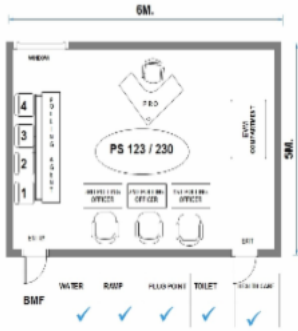

নির্বাচক নিবন্ধন আধিকারিকের স্বাক্ষর

Nazri Naksha

Google Map View

Polling Station Building Front View

Polling Station Front View

Cad View

Key MAP View

1 নাম : সরস্বতী ঋষি দাস স্বামীর নাম: তপন ঋষি দাস বাড়ির নং : n0164 বয়স : 56 লিঙ্গ : মহিলা	NAVY0735290	ফটো উপলব্ধ	2 নাম : অনন্ত ঋষিদাস পিতার নাম: পাঁচু ঋষিদাস বাড়ির নং : n0001 বয়স : 79 লিঙ্গ : পুরুষ	JHN0886994	ফটো উপলব্ধ	3 নাম : স্বর্ণবালা ঋষিদাস স্বামীর নাম: অনন্ত ঋষিদাস বাড়ির নং : n0001 বয়স : 73 লিঙ্গ : মহিলা	JHN0887000	ফটো উপলব্ধ
4 নাম : পঞ্চানন ঋষিদাস পিতার নাম: অনন্ত ঋষি দাস বাড়ির নং : n0001 বয়স : 38 লিঙ্গ : পুরুষ	NAVY0870329	ফটো উপলব্ধ	5 নাম : বুদ্ধদেব ঋষিদাস পিতার নাম: শ্যামাপদ ঋষিদাস বাড়ির নং : n0004 বয়স : 52 লিঙ্গ : পুরুষ	JHN0884148	ফটো উপলব্ধ	6 নাম : মাধবী ঋষিদাস স্বামীর নাম: বুদ্ধদেব ঋষিদাস বাড়ির নং : n0004 বয়স : 48 লিঙ্গ : মহিলা	JHN0884155	ফটো উপলব্ধ
7 নাম : নিতাই ঋষি দাস পিতার নাম: অনন্ত ঋষি দাস বাড়ির নং : n0001 বয়স : 36 লিঙ্গ : পুরুষ	NAVY0870303	ফটো উপলব্ধ	8 নাম : সন্ধ্যা ঋষি দাস স্বামীর নাম: পঞ্চানন ঋষি দাস বাড়ির নং : n0001 বয়স : 38 লিঙ্গ : মহিলা	NAVY1023266	ফটো উপলব্ধ	9 নাম : গাঙ্গারী ঋষিদাস স্বামীর নাম: দুলাল ঋষিদাস বাড়ির নং : n0002 বয়স : 69 লিঙ্গ : মহিলা	JHN0884080	ফটো উপলব্ধ
10 নাম : নিরঞ্জন ঋষিদাস পিতার নাম: দুলাল ঋষিদাস বাড়ির নং : n0002 বয়স : 49 লিঙ্গ : পুরুষ	JHN2517373	ফটো উপলব্ধ	11 নাম : সুভাষ ঋষিদাস মায়ের নাম: গাঙ্গারী ঋষিদাস বাড়ির নং : n0002 বয়স : 36 লিঙ্গ : পুরুষ	NAVY0639138	ফটো উপলব্ধ	12 নাম : হরিদাস সিং স্বামীর নাম: দেব সিং বাড়ির নং : n0002 বয়স : 44 লিঙ্গ : মহিলা	NAVY1023308	ফটো উপলব্ধ
13 নাম : কবিতা ঋষিদাস স্বামীর নাম: নিরঞ্জন ঋষিদাস বাড়ির নং : n0002 বয়স : 42 লিঙ্গ : মহিলা	NAVY0870600	ফটো উপলব্ধ	14 নাম : লক্ষ্মী ঋষিদাস স্বামীর নাম: বিনয় ঋষিদাস বাড়ির নং : n0003 বয়স : 63 লিঙ্গ : মহিলা	JHN0884106	ফটো উপলব্ধ	15 নাম : গৌরঋষি দাস পিতার নাম: শ্যামাপদ ঋষি দাস বাড়ির নং : n0004 বয়স : 36 লিঙ্গ : পুরুষ	NAVY1023373	ফটো উপলব্ধ
16 নাম : রাধাপদ ঋষিদাস পিতার নাম: নফর ঋষিদাস বাড়ির নং : n0005 বয়স : 57 লিঙ্গ : পুরুষ	JHN0884031	ফটো উপলব্ধ	17 নাম : সরমা ঋষিদাস স্বামীর নাম: রাধাপদ ঋষিদাস বাড়ির নং : n0005 বয়স : 53 লিঙ্গ : মহিলা	JHN0884049	ফটো উপলব্ধ	18 নাম : বাসন্তী ঋষিদাস স্বামীর নাম: গোবিন্দ ঋষিদাস বাড়ির নং : n0005 বয়স : 49 লিঙ্গ : মহিলা	JHN0884064	ফটো উপলব্ধ
19 নাম : কানন ঋষি দাস স্বামীর নাম: সুভাষ ঋষি দাস বাড়ির নং : 0002 বয়স : 34 লিঙ্গ : মহিলা	NAVY1396951	ফটো উপলব্ধ	20 নাম : তনুশ্রী দাস পিতার নাম: সুভাষ দাস বাড়ির নং : মনিপুর বয়স : 24 লিঙ্গ : মহিলা	ZDE1362987	ফটো উপলব্ধ	21 নাম : সুখদেব ঋষিদাস পিতার নাম: নিরঞ্জন ঋষিদাস বাড়ির নং : এন0002 বয়স : 23 লিঙ্গ : পুরুষ	NAVY1559277	ফটো উপলব্ধ
22 নাম : রঞ্জন ঋষিদাস পিতার নাম: গোবিন্দ ঋষিদাস বাড়ির নং : এন0005 বয়স : 24 লিঙ্গ : পুরুষ	NAVY1559079	ফটো উপলব্ধ	23 নাম : সুদীপ্ত ঋষিদাস পিতার নাম: ভোলা ঋষিদাস বাড়ির নং : এন0005 বয়স : 24 লিঙ্গ : পুরুষ	NAVY1559509	ফটো উপলব্ধ	24 নাম : বিমল ঋষিদাস পিতার নাম: বুদ্ধদেব ঋষিদাস বাড়ির নং : 0004 বয়স : 28 লিঙ্গ : পুরুষ	NAVY1424894	ফটো উপলব্ধ
25 নাম : বাপি ঋষিদাস পিতার নাম: নফর ঋষিদাস বাড়ির নং : n0005 বয়স : 39 লিঙ্গ : পুরুষ	NAVY1214451	ফটো উপলব্ধ	Q 26 নাম : বীথিকা ঋষিদাস স্বামীর নাম: নিতাই ঋষিদাস বাড়ির নং : n0001 বয়স : 35 লিঙ্গ : মহিলা	NAVY1214527	ফটো উপলব্ধ	27 নাম : হরি ঋষিদাস পিতার নাম: বিনয় ঋষিদাস বাড়ির নং : n0003 বয়স : 41 লিঙ্গ : পুরুষ	NAVY1298744	ফটো উপলব্ধ
28 নাম : গীতা ঋষিদাস স্বামীর নাম: বাপী ঋষিদাস বাড়ির নং : n0005 বয়স : 34 লিঙ্গ : মহিলা	NAVY1214543	ফটো উপলব্ধ	29 নাম : ছট্ট ঋষিদাস পিতার নাম: বুদ্ধদেব ঋষিদাস বাড়ির নং : 0004 বয়স : 25 লিঙ্গ : পুরুষ	NAVY1424951	ফটো উপলব্ধ	30 নাম : পিংকি দাস স্বামীর নাম: বিমল ঋষি দাস বাড়ির নং : এন0004 বয়স : 22 লিঙ্গ : মহিলা	NAVY1719251	ফটো উপলব্ধ