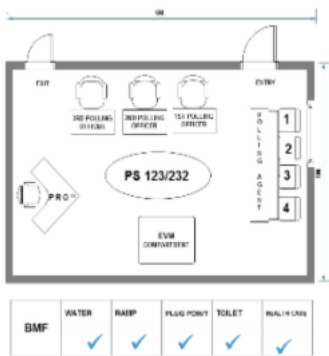

নির্বাচক নিবন্ধন আধিকারিকের স্বাক্ষর

Nazri Naksha

Google Map View

Polling Station Building Front View

Polling Station Front View

Cad View

Key MAP View

বিধানসভা নির্বাচনক্ষেত্রের নং, নাম : 123-সদ্যেশখালি  
ভাগ নং, নাম : 1-উত্তর জয়গোপালপুর পাইক পাড়া