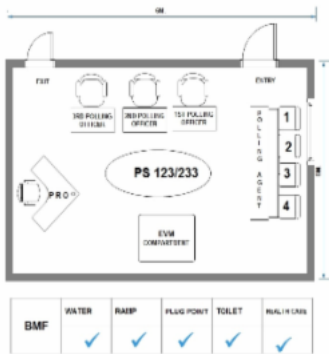

নির্বাচক নিবন্ধন আধিকারিকের স্বাক্ষর

Nazri Naksha

Google Map View

Polling Station Building Front View

Polling Station Front View

Cad View

Key MAP View

1 নাম : সরস্বতী করন স্বামীর নাম: শিবশঙ্কর করন বাড়ির নং : n0288 বয়স : 44 লিঙ্গ : মহিলা	JHN2172773 ফটো উপলব্ধ	2 নাম : বাসুদেব করণ পিতার নাম: শিবশঙ্কর করণ বাড়ির নং : এন0288 বয়স : 22 লিঙ্গ : পুরুষ	NAVY1650050 ফটো উপলব্ধ	3 নাম : শিবশঙ্কর করণ পিতার নাম: শচীন্দ্রনাথ করণ বাড়ির নং : n0289 বয়স : 47 লিঙ্গ : পুরুষ	JHN2173482 ফটো উপলব্ধ
4 নাম : মহাতাপউদ্দিন গাইন পিতার নাম: খয়েরউল্লাহ গাইন বাড়ির নং : n0079 বয়স : 66 লিঙ্গ : পুরুষ	JHN0859876 ফটো উপলব্ধ	5 নাম : খোদেজাবিবি গাইন স্বামীর নাম: মহাতাপ উদ্দিন গাইন বাড়ির নং : n0079 বয়স : 61 লিঙ্গ : মহিলা	JHN0859884 ফটো উপলব্ধ	6 নাম : আব্দুল খালেক গাইন পিতার নাম: মহাবরউদ্দিন গাইন বাড়ির নং : n0079 বয়স : 43 লিঙ্গ : পুরুষ	JHN2175933 ফটো উপলব্ধ
7 নাম : সহানারা গাইন স্বামীর নাম: আব্দুল খালেক গাইন বাড়ির নং : n0079 বয়স : 36 লিঙ্গ : মহিলা	NAVY0263335 ফটো উপলব্ধ	8 নাম : দুলাজানবিবি গাইন স্বামীর নাম: মনাজাত গাইন বাড়ির নং : n0080 বয়স : 66 লিঙ্গ : মহিলা	JHN0859843 ফটো উপলব্ধ	9 নাম : মঃমেকবুল গাইন পিতার নাম: মনাজাত গাইন বাড়ির নং : n0080 বয়স : 48 লিঙ্গ : পুরুষ	JHN1428317 ফটো উপলব্ধ
10 নাম : আমেনা বিবি গাইন স্বামীর নাম: মকসেদ গাইন বাড়ির নং : n0080 বয়স : 42 লিঙ্গ : মহিলা	JHN2510527 ফটো উপলব্ধ	11 নাম : ফরিদা খাতুন বিবি স্বামীর নাম: নুরুল বাড়ির নং : n0081 বয়স : 34 লিঙ্গ : মহিলা	NAVY0871806 ফটো উপলব্ধ	12 নাম : সাইফুদ্দিন গাইন পিতার নাম: মকসেদ গাইন বাড়ির নং : n0083 বয়স : 47 লিঙ্গ : পুরুষ	JHN1384239 ফটো উপলব্ধ
13 নাম : মহিমা বিবি গাইন স্বামীর নাম: সাইফুদ্দিন গাইন বাড়ির নং : n0083 বয়স : 47 লিঙ্গ : মহিলা	JHN2756799 ফটো উপলব্ধ	14 নাম : আমেনা গাইন স্বামীর নাম: মনসুর গাইন বাড়ির নং : n0084 বয়স : 81 লিঙ্গ : মহিলা	JHN0859785 ফটো উপলব্ধ	15 নাম : সফিকুল গাইন পিতার নাম: আবদুল গাইন বাড়ির নং : n0084 বয়স : 38 লিঙ্গ : পুরুষ	JHN2813186 ফটো উপলব্ধ
16 নাম : মনিরুল গাইন পিতার নাম: আব্দুল গাইন বাড়ির নং : n0084 বয়স : 32 লিঙ্গ : পুরুষ	NAVY1024561 ফটো উপলব্ধ	17 নাম : বাখরজানবিবি গাইন স্বামীর নাম: মকসেদ গাইন বাড়ির নং : n0085 বয়স : 79 লিঙ্গ : মহিলা	JHN0859819 ফটো উপলব্ধ	18 নাম : আবদুল মালেক গাইন পিতার নাম: মহাতাপউদ্দিন গাইন বাড়ির নং : n0079 বয়স : 40 লিঙ্গ : পুরুষ	JHN2599983 ফটো উপলব্ধ
19 নাম : সাহাজুদ্দিন গাইন পিতার নাম: মকসেদ গাইন বাড়ির নং : n0085 বয়স : 52 লিঙ্গ : পুরুষ	JHN1397074 ফটো উপলব্ধ	20 নাম : লেকজান গাইন স্বামীর নাম: আব্দুল গাইন বাড়ির নং : n0084 বয়স : 56 লিঙ্গ : মহিলা	JHN0859801 ফটো উপলব্ধ	21 নাম : তাজমিনা গাইন স্বামীর নাম: তাজউদ্দিন গাইন বাড়ির নং : n0082 বয়স : 30 লিঙ্গ : মহিলা	NAVY1116987 ফটো উপলব্ধ
22 নাম : তাজউদ্দিন গাইন পিতার নাম: সামসের আলি গাইন বাড়ির নং : n0082 বয়স : 37 লিঙ্গ : পুরুষ	JHN2813194 ফটো উপলব্ধ	23 নাম : গোলাপী বিবি গাইন স্বামীর নাম: মকসেদ গাইন বাড়ির নং : n0082 বয়স : 60 লিঙ্গ : মহিলা	NAVY0736199 ফটো উপলব্ধ	24 নাম : আসুরা গাইন স্বামীর নাম: আনছার গাইন বাড়ির নং : n0081 বয়স : 66 লিঙ্গ : মহিলা	WB/15/098/534210 ফটো উপলব্ধ
25 নাম : নজরুল গাইন পিতার নাম: আনছার গাইন বাড়ির নং : n0081 বয়স : 49 লিঙ্গ : পুরুষ	JHN2175230 ফটো উপলব্ধ	26 নাম : নুরুল গাইন পিতার নাম: আনছার গাইন বাড়ির নং : n0081 বয়স : 46 লিঙ্গ : পুরুষ	NAVY0736132 ফটো উপলব্ধ	27 নাম : সবিজদ্দিন গাইন পিতার নাম: মুজিবর গাইন বাড়ির নং : n0086 বয়স : 38 লিঙ্গ : পুরুষ	JHN2813228 ফটো উপলব্ধ
28 নাম : তাসলিমা গাইন স্বামীর নাম: ফকির গাইন বাড়ির নং : n0086 বয়স : 36 লিঙ্গ : মহিলা	NAVY0871855 ফটো উপলব্ধ	29 নাম : ফকির গাইন পিতার নাম: মুজিবর গাইন বাড়ির নং : n0086 বয়স : 39 লিঙ্গ : পুরুষ	JHN2813210 ফটো উপলব্ধ	30 নাম : আয়মান গাইন স্বামীর নাম: ময়নুদ্দিন গাইন বাড়ির নং : n0086 বয়স : 46 লিঙ্গ : মহিলা	JHN2510543 ফটো উপলব্ধ