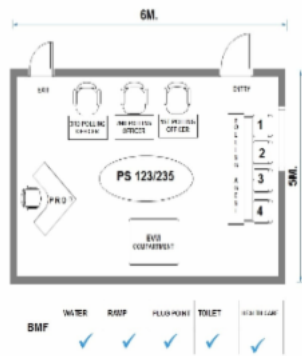

নির্বাচক নিবন্ধন আধিকারিকের স্বাক্ষর

Nazri Naksha

Google Map View

Polling Station Building Front View

Polling Station Front View

Cad View

Key MAP View

1 নাম : বিশাখা অধিকারী স্বামীর নাম: গদাধর অধিকারী বাড়ির নং : n0141 বয়স : 42 লিঙ্গ : মহিলা	JHN2219517 ফটো উপলব্ধ	2 নাম : গদাধর অধিকারী পিতার নাম: রসিক অধিকারী বাড়ির নং : n0141 বয়স : 45 লিঙ্গ : পুরুষ	JHN2506723 ফটো উপলব্ধ	3 নাম : সুশান্ত অধিকারী পিতার নাম: গদাধর অধিকারী বাড়ির নং : n0141 বয়স : 29 লিঙ্গ : পুরুষ	NVY1300342 ফটো উপলব্ধ
4 নাম : প্রবীর অধিকারী পিতার নাম: গদাধর অধিকারী বাড়ির নং : 0141 বয়স : 25 লিঙ্গ : পুরুষ	NVY1407865 ফটো উপলব্ধ	5 নাম : বিকাশ আড়ি পিতার নাম: অধীর আড়ি বাড়ির নং : n0166 বয়স : 41 লিঙ্গ : পুরুষ	NVY1216704 ফটো উপলব্ধ	6 নাম : নিবাস আড়ি পিতার নাম: অধীরচন্দ্র আড়ি বাড়ির নং : n0173 বয়স : 35 লিঙ্গ : পুরুষ	NVY0642694 ফটো উপলব্ধ
7 নাম : জ্যোত্স্না আড়ি স্বামীর নাম: নিবাস আড়ি বাড়ির নং : n0167 বয়স : 35 লিঙ্গ : মহিলা	NVY0737270 ফটো উপলব্ধ	8 নাম : লক্ষ্মীরানী করন স্বামীর নাম: প্রফুল্ল করন বাড়ির নং : n0001 বয়স : 43 লিঙ্গ : মহিলা	JHN2219582 ফটো উপলব্ধ	9 নাম : প্রফুল্ল করন পিতার নাম: মেঘনাথ করন বাড়ির নং : n0001 বয়স : 44 লিঙ্গ : পুরুষ	JHN1380799 ফটো উপলব্ধ
10 নাম : সন্ধ্যা করণ স্বামীর নাম: নরেন্দ্রনাথ করণ বাড়ির নং : n0001 বয়স : 57 লিঙ্গ : মহিলা	JHN0843979 ফটো উপলব্ধ	11 নাম : জবারানী করণ স্বামীর নাম: মেঘনাদ করণ বাড়ির নং : n0001 বয়স : 81 লিঙ্গ : মহিলা	JHN0843946 ফটো উপলব্ধ	12 নাম : নরেন্দ্রনাথ করণ পিতার নাম: মেঘনাথ করণ বাড়ির নং : n0001 বয়স : 62 লিঙ্গ : পুরুষ	JHN0843953 ফটো উপলব্ধ
13 নাম : হরেন্দ্রনাথ করণ পিতার নাম: মেঘনাদ করণ বাড়ির নং : n0001 বয়স : 56 লিঙ্গ : পুরুষ	JHN0843961 ফটো উপলব্ধ	14 নাম : অপর্ণা করন স্বামীর নাম: কৃষ্ণপদ করন বাড়ির নং : n0001 বয়স : 29 লিঙ্গ : মহিলা	NVY1117712 ফটো উপলব্ধ	15 নাম : শুভজিত করন পিতার নাম: প্রফুল্ল করন বাড়ির নং : 0001 বয়স : 25 লিঙ্গ : পুরুষ	NVY1407402 ফটো উপলব্ধ
16 নাম : কৃষ্ণপদ করন পিতার নাম: নরেন্দ্র নাথ করন বাড়ির নং : n0001 বয়স : 34 লিঙ্গ : পুরুষ	NVY0873034 ফটো উপলব্ধ	17 নাম : মৌমিতা করণ পিতার নাম: নরেন্দ্র নাথ করণ বাড়ির নং : n0001 বয়স : 25 লিঙ্গ : মহিলা	NVY1467760 ফটো উপলব্ধ	18 নাম : হেমলতা করন স্বামীর নাম: হরেন্দ্র নাথ করণ বাড়ির নং : n0001 বয়স : 51 লিঙ্গ : মহিলা	JHN0843987 ফটো উপলব্ধ
19 নাম : গঙ্গা করণ স্বামীর নাম: বাপন করন বাড়ির নং : n0159 বয়স : 37 লিঙ্গ : মহিলা	NVY0873398 ফটো উপলব্ধ	20 নাম : ইন্দ্রজিৎ কুমার করণ পিতার নাম: হরেন্দ্রনাথ করণ বাড়ির নং : এন0001 বয়স : 22 লিঙ্গ : পুরুষ	NVY1655679 ফটো উপলব্ধ	21 নাম : সুরজিৎ কুমার করণ পিতার নাম: প্রফুল্ল করণ বাড়ির নং : এন0001 বয়স : 22 লিঙ্গ : পুরুষ	NVY1724137 ফটো উপলব্ধ
22 নাম : বাপন করন পিতার নাম: লাল মোহন করন বাড়ির নং : n0156 বয়স : 44 লিঙ্গ : পুরুষ	NVY0873083 ফটো উপলব্ধ	23 নাম : তাপসী করন স্বামীর নাম: বাপী বাড়ির নং : n0155 বয়স : 32 লিঙ্গ : মহিলা	NVY1026160 ফটো উপলব্ধ	24 নাম : সমীর করন পিতার নাম: বাপন করন বাড়ির নং : এন0156 বয়স : 21 লিঙ্গ : পুরুষ	NVY1706357 ফটো উপলব্ধ
25 নাম : অর্চনা করন স্বামীর নাম: প্রশান্ত করন বাড়ির নং : n0160 বয়স : 34 লিঙ্গ : মহিলা	NVY0873406 ফটো উপলব্ধ	Q 26 নাম : বাপী করন পিতার নাম: লাল মোহন করন বাড়ির নং : n0155 বয়স : 43 লিঙ্গ : পুরুষ	NVY0873075 ফটো উপলব্ধ	27 নাম : কৃষ্ণা করন স্বামীর নাম: লালমোহন করন বাড়ির নং : n0158 বয়স : 65 লিঙ্গ : মহিলা	NVY0873380 ফটো উপলব্ধ
Q 28 নাম : প্রশান্ত করন পিতার নাম: লালমোহন করন বাড়ির নং : n0157 বয়স : 35 লিঙ্গ : পুরুষ	NVY0873091 ফটো উপলব্ধ	29 নাম : সঞ্জয় কর্মকার পিতার নাম: নিরঞ্জন কর্মকার বাড়ির নং : n0200 বয়স : 39 লিঙ্গ : পুরুষ	NVY1354950 ফটো উপলব্ধ	30 নাম : প্রতিমা কর্মকার স্বামীর নাম: সঞ্জয় কর্মকার বাড়ির নং : n0201 বয়স : 32 লিঙ্গ : মহিলা	YIC1402213 ফটো উপলব্ধ