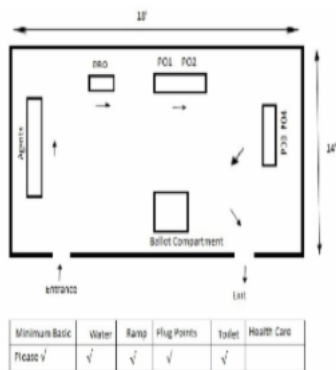

নির্বাচক নিবন্ধন আধিকারিকের স্বাক্ষর

Nazri Naksha

Google Map View

Polling Station Building Front View

Polling Station Front View

Cad View

Key MAP View

1 নাম : রাবিয়া বিবি খাঁ স্বামীর নাম: আলমগীর খাঁ বাড়ির নং : - বয়স : 31 লিঙ্গ : মহিলা	NVY0762658 ফটো উপলব্ধ	2 নাম : আলমগীর খাঁ পিতার নাম: আবদুল হামিদ খাঁ বাড়ির নং : - বয়স : 35 লিঙ্গ : পুরুষ	NVY0414128 ফটো উপলব্ধ	3 নাম : মুকুল খাটুয়া পিতার নাম: বিনয় খাটুয়া বাড়ির নং : এন0003 বয়স : 25 লিঙ্গ : পুরুষ	NVY1381953 ফটো উপলব্ধ
4 নাম : ভবানী খাটুয়া স্বামীর নাম: শুভেন্দু খাটুয়া বাড়ির নং : n0059 বয়স : 46 লিঙ্গ : মহিলা	JHN1422831 ফটো উপলব্ধ	5 নাম : শোভন খাটুয়া মায়ের নাম: রীনা খাটুয়া বাড়ির নং : 0007 বয়স : 25 লিঙ্গ : পুরুষ	NVY1419589 ফটো উপলব্ধ	6 নাম : ইলা খাটুয়া স্বামীর নাম: রঞ্জন খাটুয়া বাড়ির নং : n0003 বয়স : 73 লিঙ্গ : মহিলা	JHN0104273 ফটো উপলব্ধ
7 নাম : প্রিয়াঙ্কা খাটুয়া স্বামীর নাম: পিন্টু খাটুয়া বাড়ির নং : এন0004 বয়স : 24 লিঙ্গ : মহিলা	NVY1583525 ফটো উপলব্ধ	8 নাম : প্রিয়াঙ্কা হালদার খাটুয়া স্বামীর নাম: রাজেশ খাটুয়া বাড়ির নং : এন0008 বয়স : 24 লিঙ্গ : মহিলা	NVY1578954 ফটো উপলব্ধ	9 নাম : মুনমুন খাটুয়া স্বামীর নাম: প্রসেনজিৎ খাটুয়া বাড়ির নং : এন0034 বয়স : 26 লিঙ্গ : মহিলা	YIC1876309 ফটো উপলব্ধ
10 নাম : কল্যাণী ঢালী খাটুয়া স্বামীর নাম: সৌমিত্র খাটুয়া বাড়ির নং : এন0009 বয়স : 31 লিঙ্গ : মহিলা	NVY0985853 ফটো উপলব্ধ	11 নাম : শোভারানী খাটুয়া স্বামীর নাম: সমরেশ খাটুয়া বাড়ির নং : n0002 বয়স : 48 লিঙ্গ : মহিলা	NVY1662600 ফটো উপলব্ধ	12 নাম : রঞ্জন (নির্মল) খাটুয়া পিতার নাম: দ্রোনাচার্য্য খাটুয়া বাড়ির নং : n0002 বয়স : 77 লিঙ্গ : পুরুষ	NVY1662626 ফটো উপলব্ধ
13 নাম : বিনয় খাটুয়া পিতার নাম: রঞ্জন খাটুয়া বাড়ির নং : n0003 বয়স : 51 লিঙ্গ : পুরুষ	JHN0104281 ফটো উপলব্ধ	14 নাম : মনিকা খাটুয়া স্বামীর নাম: বিনয় খাটুয়া বাড়ির নং : n0003 বয়স : 43 লিঙ্গ : মহিলা	JHN1928852 ফটো উপলব্ধ	15 নাম : সন্ধ্যা দাস খাটুয়া স্বামীর নাম: তাপস খাটুয়া বাড়ির নং : পশ্চিম চুচুড়া বয়স : 22 লিঙ্গ : মহিলা	NVY1673904 ফটো উপলব্ধ
16 নাম : রীনা খাটুয়া স্বামীর নাম: তপন খাটুয়া বাড়ির নং : n0007 বয়স : 55 লিঙ্গ : মহিলা	JHN0103937 ফটো উপলব্ধ	17 নাম : ডলি খাটুয়া পিতার নাম: বাদল খাটুয়া বাড়ির নং : এন0008 বয়স : 24 লিঙ্গ : মহিলা	NVY1707165 ফটো উপলব্ধ	18 নাম : বিভাস খাটুয়া পিতার নাম: সমরেশ খাটুয়া বাড়ির নং : 0002 বয়স : 27 লিঙ্গ : পুরুষ	NVY1303684 ফটো উপলব্ধ
19 নাম : অলকেশ খাটুয়া পিতার নাম: কিংকর খাটুয়া বাড়ির নং : n0138 বয়স : 27 লিঙ্গ : পুরুষ	NVY1238815 ফটো উপলব্ধ	20 নাম : বাতাসী খাটুয়া স্বামীর নাম: বিশজিৎ খাটুয়া বাড়ির নং : n0139 বয়স : 28 লিঙ্গ : মহিলা	NVY1238864 ফটো উপলব্ধ	21 নাম : সমরেশ খাটুয়া পিতার নাম: রঞ্জন খাটুয়া বাড়ির নং : n0002 বয়স : 56 লিঙ্গ : পুরুষ	JHN0104265 ফটো উপলব্ধ
22 নাম : সুপর্ণা খাটুয়া(জানা) স্বামীর নাম: অমিত খাটুয়া বাড়ির নং : n0001 বয়স : 35 লিঙ্গ : মহিলা	NVY0414664 ফটো উপলব্ধ	23 নাম : ভবানী খাটুয়া স্বামীর নাম: সন্তোষ খাটুয়া বাড়ির নং : n0001 বয়স : 65 লিঙ্গ : মহিলা	JHN0104240 ফটো উপলব্ধ	24 নাম : সন্তোষ খাটুয়া পিতার নাম: দ্রোনাচার্য্য খাটুয়া বাড়ির নং : n0001 বয়স : 67 লিঙ্গ : পুরুষ	JHN1283944 ফটো উপলব্ধ
25 নাম : কিংকর খাটুয়া পিতার নাম: বিমল খাটুয়া বাড়ির নং : n0008 বয়স : 53 লিঙ্গ : পুরুষ	JHN0103986 ফটো উপলব্ধ	26 নাম : অপর্ণা খাটুয়া স্বামীর নাম: শংকর খাটুয়া বাড়ির নং : n0008 বয়স : 45 লিঙ্গ : মহিলা	JHN1283753 ফটো উপলব্ধ	27 নাম : বিমল খাটুয়া পিতার নাম: উমেশ খাটুয়া বাড়ির নং : n0008 বয়স : 78 লিঙ্গ : পুরুষ	JHN0103952 ফটো উপলব্ধ
28 নাম : মিনতী খাটুয়া স্বামীর নাম: চঞ্চল খাটুয়া বাড়ির নং : n0007 বয়স : 32 লিঙ্গ : মহিলা	NVY0764605 ফটো উপলব্ধ	29 নাম : চঞ্চল খাটুয়া পিতার নাম: অশোক খাটুয়া বাড়ির নং : n0007 বয়স : 39 লিঙ্গ : পুরুষ	NVY0530980 ফটো উপলব্ধ	30 নাম : তপতী ঘোষ খাটুয়া স্বামীর নাম: সনৎ খাটুয়া বাড়ির নং : n0007 বয়স : 51 লিঙ্গ : মহিলা	JHN1283720 ফটো উপলব্ধ