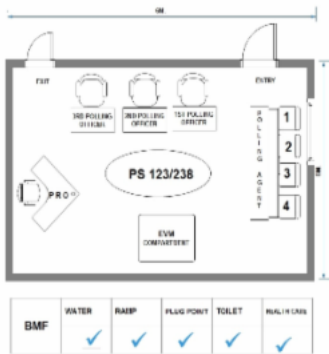

নির্বাচক নিবন্ধন আধিকারিকের স্বাক্ষর

Nazri Naksha

Google Map View

Polling Station Building Front View

Polling Station Front View

Cad View

Key MAP View

1 নাম : তারক ঋষিদাস পিতার নাম: অনন্ত ঋষিদাস বাড়ির নং : এন0001 বয়স : 46 লিঙ্গ : পুরুষ	JHN2516631 ফটো উপলব্ধ	2 নাম : সুভদ্রা ঋষিদাস স্বামীর নাম: তারক ঋষিদাস বাড়ির নং : এন0001 বয়স : 42 লিঙ্গ : মহিলা	NAVY0870592 ফটো উপলব্ধ	3 নাম : পূজা ঋষিদাস পিতার নাম: তারক ঋষিদাস বাড়ির নং : এন0001 বয়স : 23 লিঙ্গ : মহিলা	NAVY1578764 ফটো উপলব্ধ
4 নাম : কমলিকা করন পিতার নাম: দিবাস করন বাড়ির নং : এন0046 বয়স : 25 লিঙ্গ : মহিলা	NAVY1590967 ফটো উপলব্ধ	5 নাম : লক্ষী পাত্র (করন) স্বামীর নাম: স্বরজিত করন বাড়ির নং : n0118 বয়স : 38 লিঙ্গ : মহিলা	NAVY1026947 ফটো উপলব্ধ	6 নাম : অঞ্জলী করণ স্বামীর নাম: সুভাষ করণ বাড়ির নং : n0047 বয়স : 53 লিঙ্গ : মহিলা	JHN0901793 ফটো উপলব্ধ
7 নাম : সুকৃতি করন পিতার নাম: তারাপদ করন বাড়ির নং : n0118 বয়স : 27 লিঙ্গ : পুরুষ	NAVY1301050 ফটো উপলব্ধ	Q 8 নাম : যামিনি করণ স্বামীর নাম: সুরথ করণ বাড়ির নং : n0118 বয়স : 82 লিঙ্গ : মহিলা	JHN0901744 ফটো উপলব্ধ	9 নাম : তারাপদ করণ পিতার নাম: সুরথ করণ বাড়ির নং : n0118 বয়স : 62 লিঙ্গ : পুরুষ	JHN0901751 ফটো উপলব্ধ
10 নাম : কবিতা করণ স্বামীর নাম: তারাপদ করণ বাড়ির নং : n0118 বয়স : 54 লিঙ্গ : মহিলা	JHN0901769 ফটো উপলব্ধ	11 নাম : ইন্দু পাত্র(করন) মায়ের নাম: জানকী করন বাড়ির নং : n0118 বয়স : 49 লিঙ্গ : মহিলা	NAVY0642975 ফটো উপলব্ধ	Q 12 নাম : সুকেশ করন মায়ের নাম: জানকী করন বাড়ির নং : n0118 বয়স : 44 লিঙ্গ : পুরুষ	NAVY0215434 ফটো উপলব্ধ
Q 13 নাম : জ্যোৎস্না করন স্বামীর নাম: সুকেশ করন বাড়ির নং : n0118 বয়স : 39 লিঙ্গ : মহিলা	NAVY0215442 ফটো উপলব্ধ	Q 14 নাম : স্বরজিত করন মায়ের নাম: জানকী করন বাড়ির নং : n0118 বয়স : 43 লিঙ্গ : পুরুষ	NAVY0642983 ফটো উপলব্ধ	15 নাম : সমীর গিরি পিতার নাম: হরি পদ গিরি বাড়ির নং : n0118 বয়স : 33 লিঙ্গ : পুরুষ	NAVY0643247 ফটো উপলব্ধ
16 নাম : দক্ষরাণী করণ স্বামীর নাম: অতুল করণ বাড়ির নং : n0046 বয়স : 72 লিঙ্গ : মহিলা	JHN0901728 ফটো উপলব্ধ	17 নাম : দিবাস করন পিতার নাম: অতুল করন বাড়ির নং : n0046 বয়স : 49 লিঙ্গ : পুরুষ	JHN1397520 ফটো উপলব্ধ	18 নাম : মমতা করন স্বামীর নাম: দিবাস করন বাড়ির নং : n0046 বয়স : 39 লিঙ্গ : মহিলা	NAVY1118330 ফটো উপলব্ধ
19 নাম : শ্রীনিবাস করন পিতার নাম: অতুল করন বাড়ির নং : n0046 বয়স : 44 লিঙ্গ : পুরুষ	NAVY0215426 ফটো উপলব্ধ	20 নাম : নীলাঞ্জনা করণ পিতার নাম: শ্রীনিবাস করণ বাড়ির নং : এন0046 বয়স : 20 লিঙ্গ : মহিলা	NAVY1731504 ফটো উপলব্ধ	21 নাম : টুম্পা পাত্র মায়ের নাম: ইন্দু পাত্র বাড়ির নং : n0118 বয়স : 29 লিঙ্গ : মহিলা	NAVY1217595 ফটো উপলব্ধ
22 নাম : শ্যাম কৃষ্ণ করন পিতার নাম: সুভাষ করন বাড়ির নং : 0047 বয়স : 25 লিঙ্গ : পুরুষ	NAVY1391648 ফটো উপলব্ধ	23 নাম : সম্পা করণ প্রামানিক স্বামীর নাম: সুমন প্রামানিক বাড়ির নং : 0118 বয়স : 25 লিঙ্গ : মহিলা	NAVY1391176 ফটো উপলব্ধ	24 নাম : যমুনা করণ স্বামীর নাম: সুকৃতি করণ বাড়ির নং : এন0118 বয়স : 20 লিঙ্গ : মহিলা	NAVY1724244 ফটো উপলব্ধ
25 নাম : গুরুপদ করন পিতার নাম: পাঁচু করন বাড়ির নং : n0195 বয়স : 67 লিঙ্গ : পুরুষ	JHN0899187 ফটো উপলব্ধ	26 নাম : রবীন্দ্রনাথ করন পিতার নাম: বসন্ত করন বাড়ির নং : n0012 বয়স : 57 লিঙ্গ : পুরুষ	JHN0901827 ফটো উপলব্ধ	27 নাম : জয়ন্তী করন স্বামীর নাম: রবীন্দ্র করন বাড়ির নং : n0012 বয়স : 54 লিঙ্গ : মহিলা	JHN0901835 ফটো উপলব্ধ
28 নাম : সুখমা করন স্বামীর নাম: গুরুপদ করন বাড়ির নং : n0196 বয়স : 59 লিঙ্গ : মহিলা	JHN0899195 ফটো উপলব্ধ	29 নাম : মৃত্যুঞ্জয় করণ পিতার নাম: গুরুপদ করন বাড়ির নং : n0195 বয়স : 28 লিঙ্গ : পুরুষ	NAVY1217397 ফটো উপলব্ধ	30 নাম : গান্ধী করাতি পিতার নাম: সন্তোষ করাতি বাড়ির নং : n0080 বয়স : 49 লিঙ্গ : পুরুষ	JHN2520864 ফটো উপলব্ধ