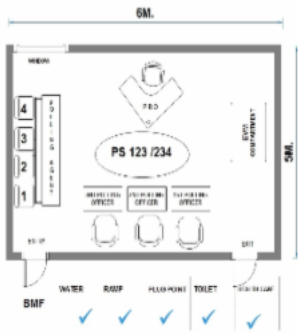

নির্বাচক নিবন্ধন আধিকারিকের স্বাক্ষর

Nazri Naksha

Google Map View

Polling Station Building Front View

Polling Station Front View

Cad View

Key MAP View

| | | | | | |
|--|--------------------------|---|--------------------------------|---|--------------------------|
| 1 নাম : সাবানা বেগম স্বামীর নাম : সুবেদ আলি সেখ বাড়ির নং : n0044 বয়স : 29 লিঙ্গ : মহিলা | NVY1319359 ফটো উপলব্ধ | 2 নাম : আতিয়ার সেখ পিতার নাম : আলেকজান বিবি সেখ বাড়ির নং : n0044 বয়স : 55 লিঙ্গ : পুরুষ | JHN1397736 ফটো উপলব্ধ | 3 নাম : শুকরাতী সেখ স্বামীর নাম : আতিয়ার সেখ বাড়ির নং : n0044 বয়স : 51 লিঙ্গ : মহিলা | JHN1386648 ফটো উপলব্ধ |
| 4 নাম : সুকরালি সেখ পিতার নাম : আতিয়ার সেখ বাড়ির নং : n0044 বয়স : 30 লিঙ্গ : পুরুষ | NVY1119049 ফটো উপলব্ধ | 5 নাম : সুবেদ আলি সেখ পিতার নাম : আতিয়ার সেখ বাড়ির নং : n0044 বয়স : 30 লিঙ্গ : পুরুষ | NVY1119031 ফটো উপলব্ধ | 6 নাম : সাইনুর সেখ পিতার নাম : আতিয়ার সেখ বাড়ির নং : n0044 বয়স : 23 লিঙ্গ : পুরুষ | NVY1581503 ফটো উপলব্ধ |
| 7 নাম : পারভীন পারভীন সেখ স্বামীর নাম : সাইনুর সেখ বাড়ির নং : n0044 বয়স : 23 লিঙ্গ : মহিলা | NVY1632124 ফটো উপলব্ধ | 8 নাম : আফসানা খাতুন সেখ স্বামীর নাম : সুকরালি সেখ বাড়ির নং : n0044 বয়স : 27 লিঙ্গ : মহিলা | NVY1632082 ফটো উপলব্ধ | 9 নাম : সাইদুল সেখ পিতার নাম : আতিয়ার সেখ বাড়ির নং : n0044 বয়স : 28 লিঙ্গ : পুরুষ | NVY1316090 ফটো উপলব্ধ |
| 10 নাম : মাসুদা সেখ স্বামীর নাম : সাইদুল সেখ বাড়ির নং : n0044 বয়স : 23 লিঙ্গ : মহিলা | NVY1706639 ফটো উপলব্ধ | 11 নাম : তন্ময় কর্মকার পিতার নাম : প্রেমানন্দ কর্মকার বাড়ির নং : এন0052 বয়স : 24 লিঙ্গ : পুরুষ | NVY1548502 ফটো উপলব্ধ | 12 নাম : একাদেশী কর্মকার স্বামীর নাম : প্রেমানন্দ কর্মকার বাড়ির নং : n0052 বয়স : 43 লিঙ্গ : মহিলা | NVY0216861 ফটো উপলব্ধ |
| 13 নাম : প্রেমানন্দ কর্মকার পিতার নাম : অজিত কর্মকার বাড়ির নং : n0052 বয়স : 43 লিঙ্গ : পুরুষ | JHN2518280 ফটো উপলব্ধ | 14 নাম : সবিতা কর্মকার স্বামীর নাম : সুধন্য কর্মকার বাড়ির নং : n0051 বয়স : 61 লিঙ্গ : মহিলা | JHN0893099 ফটো উপলব্ধ | 15 নাম : জামাল কারিগর পিতার নাম : ছয়রাব কারিগর বাড়ির নং : n0043 বয়স : 29 লিঙ্গ : পুরুষ | NVY1218304 ফটো উপলব্ধ |
| 16 নাম : জুলফি কারিগর পিতার নাম : ছয়রাব কারিগর বাড়ির নং : n0043 বয়স : 38 লিঙ্গ : পুরুষ | JHN2814614 ফটো উপলব্ধ | 17 নাম : আবিরন সেখ স্বামীর নাম : ছয়রাব সেখ বাড়ির নং : n0043 বয়স : 56 লিঙ্গ : মহিলা | JHN0893123 ফটো উপলব্ধ | 18 নাম : ছয়রাব কারিগর পিতার নাম : রহিল কারিগর বাড়ির নং : n0043 বয়স : 61 লিঙ্গ : পুরুষ | JHN0893115 ফটো উপলব্ধ |
| 19 নাম : জোলিল কারিগর পিতার নাম : জুলফি কারিগর বাড়ির নং : এন0043 বয়স : 21 লিঙ্গ : পুরুষ | NVY1706597 ফটো উপলব্ধ | 20 নাম : ফরিদা বিবি স্বামীর নাম : জুলফিকার কারিগর বাড়ির নং : n0043 বয়স : 36 লিঙ্গ : মহিলা | NVY0644179 ফটো উপলব্ধ | 21 নাম : নরনেহার খাতুন বিবি স্বামীর নাম : জামাল কারিগর বাড়ির নং : n0043 বয়স : 29 লিঙ্গ : মহিলা | NVY1218262 ফটো উপলব্ধ |
| 22 নাম : জাহির কারিগর পিতার নাম : ছয়রাব কারিগর বাড়ির নং : n0043 বয়স : 37 লিঙ্গ : পুরুষ | NVY0875377 ফটো উপলব্ধ | 23 নাম : মারুফা খাতুন স্বামীর নাম : ইমান তরফদার বাড়ির নং : n0169 বয়স : 31 লিঙ্গ : মহিলা | ZDE0882332 ফটো উপলব্ধ | 24 নাম : সামাদ গাজী পিতার নাম : মহম্মাদ আলি গাজী বাড়ির নং : n0069 বয়স : 27 লিঙ্গ : পুরুষ | NVY1301720 ফটো উপলব্ধ |
| 25 নাম : মমতাজ খাতুন পিতার নাম : মহম্মাদ গাজী বাড়ির নং : n0069 বয়স : 31 লিঙ্গ : মহিলা | NVY1119189 ফটো উপলব্ধ | 26 নাম : মহম্মাদ গাজী পিতার নাম : মাদার গাজী বাড়ির নং : n0069 বয়স : 59 লিঙ্গ : পুরুষ | JHN0893156 ফটো উপলব্ধ | 27 নাম : সামিমা গাজী স্বামীর নাম : ছামাদ আলি গাজী বাড়ির নং : n0069 বয়স : 29 লিঙ্গ : মহিলা | NVY1301811 ফটো উপলব্ধ |
| 28 নাম : প্রতীপ গায়োন পিতার নাম : কালীপদ গায়োন বাড়ির নং : n0054 বয়স : 27 লিঙ্গ : পুরুষ | NVY1301795 ফটো উপলব্ধ | 29 নাম : আরতি গায়োন স্বামীর নাম : অর্জুন গায়োন বাড়ির নং : n0054 বয়স : 68 লিঙ্গ : মহিলা | WB/15/098/555113 ফটো উপলব্ধ | 30 নাম : কনিকা গায়োন স্বামীর নাম : কালীপদ গায়োন বাড়ির নং : n0054 বয়স : 51 লিঙ্গ : মহিলা | JHN0893206 ফটো উপলব্ধ |