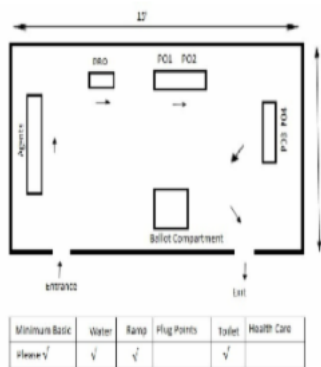

Cad View

Key MAP View