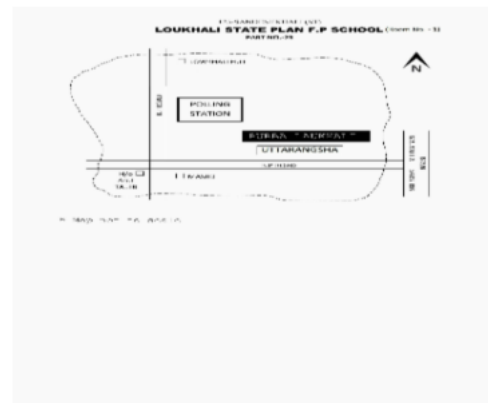

Cad View

Key MAP View