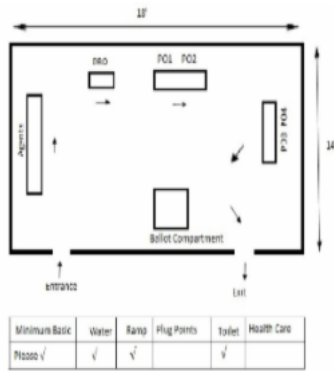

Polling Station Building Front View

Polling Station Front View

Cad View

Key MAP View

1 নাম : ইরফান কয়াল পিতার নাম: আনছার কয়াল বাড়ির নং : n0225 বয়স : 30 লিঙ্গ : পুরুষ	NAVY1044510 ফটো উপলব্ধ	2 নাম : ফতেমা খাতুন পিতার নাম: আহমাদিন কয়াল বাড়ির নং : n0225 বয়স : 39 লিঙ্গ : মহিলা	NAVY0417220 ফটো উপলব্ধ	3 নাম : এছাহক গাজী পিতার নাম: মাজেদ গাজী বাড়ির নং : n0041 বয়স : 74 লিঙ্গ : পুরুষ	JHN1302892 ফটো উপলব্ধ
4 নাম : মর্জিনা বিবি গাজী স্বামীর নাম: এছাহক গাজী বাড়ির নং : n0041 বয়স : 47 লিঙ্গ : মহিলা	NAVY0899369 ফটো উপলব্ধ	5 নাম : সহিদুল গাজী পিতার নাম: এছাহক গাজী বাড়ির নং : n0041 বয়স : 43 লিঙ্গ : পুরুষ	JHN1999531 ফটো উপলব্ধ	6 নাম : মাহুজা বিবি গাজী স্বামীর নাম: সহিদুল গাজী বাড়ির নং : n0041 বয়স : 43 লিঙ্গ : মহিলা	JHN2783959 ফটো উপলব্ধ
7 নাম : জাহানারা খাতুন গাজী পিতার নাম: এছাহক গাজী বাড়ির নং : n0041 বয়স : 42 লিঙ্গ : মহিলা	JHN2325538 ফটো উপলব্ধ	8 নাম : সরিফুল লস্কর পিতার নাম: মপচের লস্কর বাড়ির নং : n0267 বয়স : 30 লিঙ্গ : পুরুষ	NAVY1239839 ফটো উপলব্ধ	9 নাম : দিনমহাম্মাদ গাজী পিতার নাম: এছাহক গাজী বাড়ির নং : n0041 বয়স : 37 লিঙ্গ : পুরুষ	NAVY0766220 ফটো উপলব্ধ
10 নাম : দীন ইসলাম গাজী পিতার নাম: এছাহক গাজী বাড়ির নং : n0041 বয়স : 31 লিঙ্গ : পুরুষ	NAVY0898627 ফটো উপলব্ধ	11 নাম : রজিনা খাতুন বিবি গাজী স্বামীর নাম: দিনমহাম্মাদ গাজী বাড়ির নং : n0041 বয়স : 36 লিঙ্গ : মহিলা	NAVY0898999 ফটো উপলব্ধ	12 নাম : ইসমাইল কয়াল পিতার নাম: আনছার কয়াল বাড়ির নং : 0225 বয়স : 25 লিঙ্গ : পুরুষ	NAVY1425768 ফটো উপলব্ধ
13 নাম : সাকিলা বিবি কয়াল স্বামীর নাম: আনছার কয়াল বাড়ির নং : n0225 বয়স : 56 লিঙ্গ : মহিলা	JHN2325058 ফটো উপলব্ধ	14 নাম : খোদেজা খাতুন পিতার নাম: আনছার কয়াল বাড়ির নং : n0225 বয়স : 26 লিঙ্গ : মহিলা	NAVY1356914 ফটো উপলব্ধ	15 নাম : মজিবর কয়াল পিতার নাম: নূরবক্স কয়াল বাড়ির নং : 0225 বয়স : 45 লিঙ্গ : পুরুষ	NAVY1303882 ফটো উপলব্ধ
16 নাম : নাসিমা বিবি স্বামীর নাম: দীন ইসলাম গাজী বাড়ির নং : 0041 বয়স : 27 লিঙ্গ : মহিলা	NAVY1426402 ফটো উপলব্ধ	17 নাম : তানজিলা বিবি লস্কর স্বামীর নাম: সরিফুল লস্কর বাড়ির নং : N0049 বয়স : 25 লিঙ্গ : মহিলা	NAVY1471978 ফটো উপলব্ধ	18 নাম : ইসরাফিল কয়াল পিতার নাম: আনছার কয়াল বাড়ির নং : এন0225 বয়স : 23 লিঙ্গ : পুরুষ	NAVY1568559 ফটো উপলব্ধ
19 নাম : জাহানারা বিবি গাজী স্বামীর নাম: আকবর গাজী বাড়ির নং : n0115 বয়স : 49 লিঙ্গ : মহিলা	JHN0277525 ফটো উপলব্ধ	20 নাম : আকবর গাজী পিতার নাম: তরীজদ্দীন গাজী বাড়ির নং : n0115 বয়স : 58 লিঙ্গ : পুরুষ	JHN0277517 ফটো উপলব্ধ	21 নাম : মাহামুদুল লস্কর পিতার নাম: জয়নাল লস্কর বাড়ির নং : এন0098 বয়স : 22 লিঙ্গ : পুরুষ	NAVY1764760 ফটো উপলব্ধ
22 নাম : রোকেয়া খাতুন পিতার নাম: রোমজান আলি কয়াল বাড়ির নং : 0061 বয়স : 29 লিঙ্গ : মহিলা	NAVY1303965 ফটো উপলব্ধ	23 নাম : দিন ইসলাম কয়াল পিতার নাম: পিয়ার আলি কয়াল বাড়ির নং : n0202 বয়স : 28 লিঙ্গ : পুরুষ	NAVY1136944 ফটো উপলব্ধ	24 নাম : সাবানা বিবি স্বামীর নাম: আইজুল আলি কয়াল বাড়ির নং : n0050 বয়স : 26 লিঙ্গ : মহিলা	NAVY1324037 ফটো উপলব্ধ
25 নাম : মারিফুল কয়াল পিতার নাম: পিয়ার আলি কয়াল বাড়ির নং : n0202 বয়স : 27 লিঙ্গ : পুরুষ	NAVY1240142 ফটো উপলব্ধ	26 নাম : কারিমা বিবি স্বামীর নাম: ইউছুপ আলি মোল্যা বাড়ির নং : n0062 বয়স : 51 লিঙ্গ : মহিলা	JHN1999028 ফটো উপলব্ধ	27 নাম : খাদিজা বিবি কয়াল স্বামীর নাম: সালাউদ্দিন কয়াল বাড়ির নং : n0062 বয়স : 39 লিঙ্গ : মহিলা	JHN2848786 ফটো উপলব্ধ
28 নাম : হাবিল মল্লিক পিতার নাম: মহববত মল্লিক বাড়ির নং : n0064 বয়স : 45 লিঙ্গ : মহিলা	NAVY1240126 ফটো উপলব্ধ	29 নাম : মাহাবুর কয়াল পিতার নাম: অহেদ আলি কয়াল বাড়ির নং : N0068 বয়স : 25 লিঙ্গ : পুরুষ	NAVY1381490 ফটো উপলব্ধ	30 নাম : রবিউল ইসলাম কয়াল পিতার নাম: আব্দুর রাসিদ কয়াল বাড়ির নং : N060 বয়স : 25 লিঙ্গ : পুরুষ	NAVY1382779 ফটো উপলব্ধ