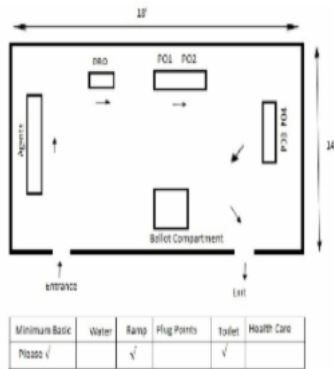

Cad View

Key MAP View