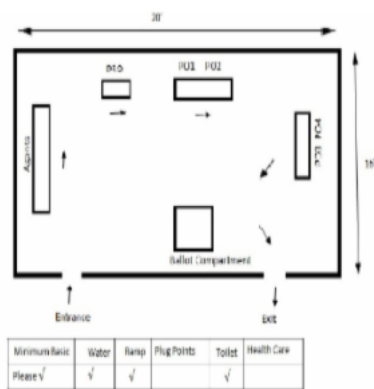

Cad View

Key MAP View