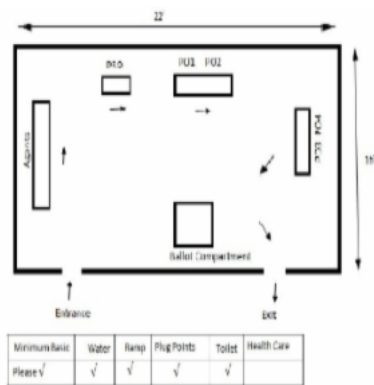

Cad View

Key MAP View