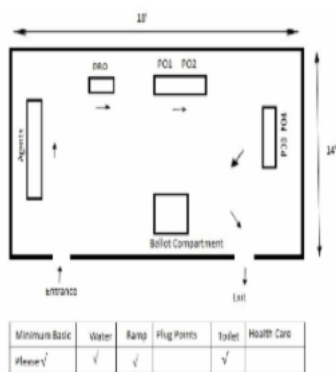

Cad View

Key MAP View