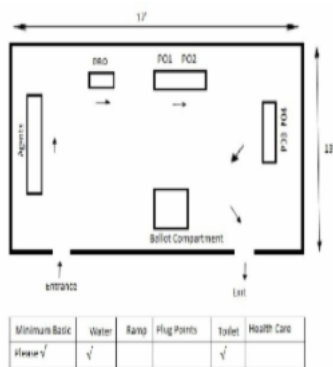

Cad View

Key MAP View