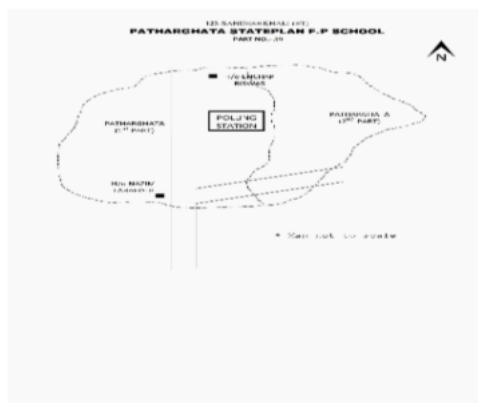

Cad View

Key MAP View