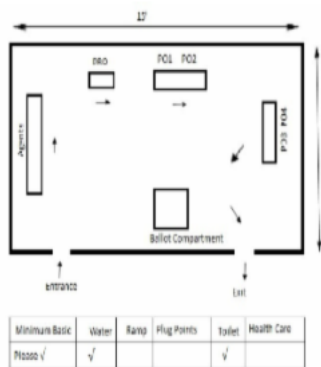

Cad View

Key MAP View