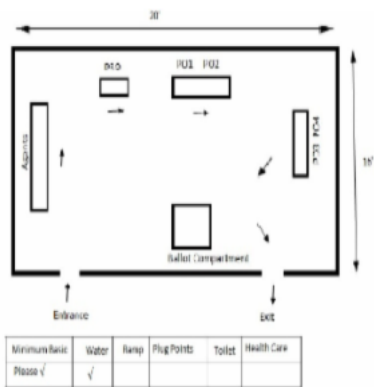

Cad View

Key MAP View