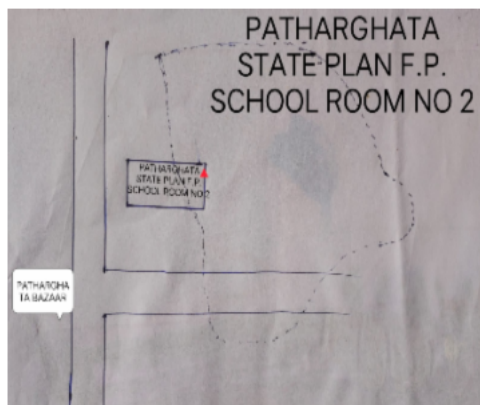

নির্বাচক নিবন্ধন আধিকারিকের স্বাক্ষর

Nazri Naksha

Google Map View

Polling Station Building Front View

Polling Station Front View

Cad View

Key MAP View

1 নাম : তাপসী সরদার স্বামীর নাম: গোকুল সরদার বাড়ির নং : n0024 বয়স : 47 লিঙ্গ : মহিলা	JHN2334548 ফটো উপলব্ধ	2 নাম : রহিমা বিবি স্বামীর নাম: ছাকেম কয়াল বাড়ির নং : n0001 বয়স : 37 লিঙ্গ : মহিলা	NAVY0903856 ফটো উপলব্ধ	3 নাম : মেহেরুনেছাবিবি মোল্যা স্বামীর নাম: বাবুলহোসেন মোল্যা বাড়ির নং : n0054 বয়স : 52 লিঙ্গ : মহিলা	JHN1307818 ফটো উপলব্ধ
4 নাম : নাজমিরা বিবি গাজী স্বামীর নাম: জফফার গাজী বাড়ির নং : n0039 বয়স : 37 লিঙ্গ : মহিলা	NAVY0226605 ফটো উপলব্ধ	5 নাম : আর্জিনা বিবি গাজী স্বামীর নাম: ইউসুপ আলি গাজী বাড়ির নং : n0039 বয়স : 48 লিঙ্গ : মহিলা	JHN2008324 ফটো উপলব্ধ	6 নাম : আনজুরাবিবি গাজী স্বামীর নাম: জেহরালী গাজী বাড়ির নং : n0037 বয়স : 56 লিঙ্গ : মহিলা	JHN0299560 ফটো উপলব্ধ
7 নাম : ময়রম বিবি স্বামীর নাম: রফিক তরফদার বাড়ির নং : n0003 বয়স : 38 লিঙ্গ : মহিলা	NAVY0770644 ফটো উপলব্ধ	8 নাম : মোস্তফা তরফদার পিতার নাম: রুহুলামিন তরফদার বাড়ির নং : এন0002 বয়স : 23 লিঙ্গ : পুরুষ	NAVY1675966 ফটো উপলব্ধ	9 নাম : রুবিনা বিবি স্বামীর নাম: হামিদুল মোল্যা বাড়ির নং : n0132 বয়স : 28 লিঙ্গ : মহিলা	NAVY1242056 ফটো উপলব্ধ
10 নাম : মজুরা বিবি স্বামীর নাম: সাদ্দাম গাজী বাড়ির নং : এন0106 বয়স : 26 লিঙ্গ : মহিলা	NAVY1580778 ফটো উপলব্ধ	11 নাম : মনোয়ারা ভূষো স্বামীর নাম: এনছাপ ভূষো বাড়ির নং : n0084 বয়স : 59 লিঙ্গ : মহিলা	JHN0299693 ফটো উপলব্ধ	12 নাম : এনছাপ ভূষো পিতার নাম: মুনছুর ভূষো বাড়ির নং : n0084 বয়স : 65 লিঙ্গ : পুরুষ	JHN2333896 ফটো উপলব্ধ
13 নাম : চডি বিবি স্বামীর নাম: ছপেরআলী মোল্যা বাড়ির নং : n0005 বয়স : 40 লিঙ্গ : মহিলা	NAVY0423467 ফটো উপলব্ধ	14 নাম : তুহিনা বিবি মোল্লা স্বামীর নাম: সরিফুল মোল্লা বাড়ির নং : 0064 বয়স : 26 লিঙ্গ : মহিলা	NAVY1415900 ফটো উপলব্ধ	15 নাম : আঃ ফারাক মোল্যা পিতার নাম: কাশেম মোল্যা বাড়ির নং : n0065 বয়স : 50 লিঙ্গ : পুরুষ	NAVY1664903 ফটো উপলব্ধ
16 নাম : সাহিদ বরুশ মোল্যা পিতার নাম: আলোমাবকাস মোল্যা বাড়ির নং : এন0050 বয়স : 22 লিঙ্গ : পুরুষ	NAVY1675982 ফটো উপলব্ধ	17 নাম : জাহানারা খাতুন পিতার নাম: আহাদালী মোল্লা বাড়ির নং : n0006 বয়স : 29 লিঙ্গ : মহিলা	NAVY1139443 ফটো উপলব্ধ	18 নাম : আলমগীর মোল্যা পিতার নাম: গফুর আলি মোল্যা বাড়ির নং : n0009 বয়স : 39 লিঙ্গ : পুরুষ	JHN2690501 ফটো উপলব্ধ
19 নাম : সুবিদ আলি মোল্যা পিতার নাম: ইউসুফ আলি মোল্যা বাড়ির নং : এন0032 বয়স : 23 লিঙ্গ : পুরুষ	NAVY1532803 ফটো উপলব্ধ	20 নাম : বাকিবুল্লা মোল্যা পিতার নাম: জামসেদ মোল্যা বাড়ির নং : n0089 বয়স : 28 লিঙ্গ : পুরুষ	NAVY1242049 ফটো উপলব্ধ	21 নাম : মর্জিনা বিবি স্বামীর নাম: আতাউল মোল্যা বাড়ির নং : এন0048 বয়স : 23 লিঙ্গ : মহিলা	NAVY1558329 ফটো উপলব্ধ
22 নাম : আলঙ্গীর মোল্যা পিতার নাম: খেজের আলি মোল্যা বাড়ির নং : এন0026 বয়স : 22 লিঙ্গ : পুরুষ	NAVY1651611 ফটো উপলব্ধ	23 নাম : মনিরুল মোল্যা পিতার নাম: মজিত মোল্যা বাড়ির নং : এন0029 বয়স : 22 লিঙ্গ : পুরুষ	NAVY1651231 ফটো উপলব্ধ	24 নাম : সাইফুদ্দিন মোল্যা পিতার নাম: রহিমবক্স মোল্যা বাড়ির নং : এন0073 বয়স : 22 লিঙ্গ : পুরুষ	NAVY1651736 ফটো উপলব্ধ
25 নাম : তানজিলা খাতুন পিতার নাম: দ্বার বক্স মোল্যা বাড়ির নং : n0047 বয়স : 29 লিঙ্গ : মহিলা	NAVY1139575 ফটো উপলব্ধ	26 নাম : মিজানুর মোল্যা পিতার নাম: আরসাদ আলি মোল্যা বাড়ির নং : এন0099 বয়স : 26 লিঙ্গ : পুরুষ	NAVY1645795 ফটো উপলব্ধ	27 নাম : আব্দুল সালাম মোল্যা পিতার নাম: নাসেরআলী মোল্যা বাড়ির নং : n0026 বয়স : 25 লিঙ্গ : পুরুষ	NAVY1461573 ফটো উপলব্ধ
28 নাম : জায়দা বানু খাতুন বিবি স্বামীর নাম: কাসেম আলি মোল্যা বাড়ির নং : n0008 বয়স : 33 লিঙ্গ : মহিলা	NAVY1139518 ফটো উপলব্ধ	29 নাম : হাবিবুর মোল্যা পিতার নাম: কাশেম মোল্লা বাড়ির নং : n0065 বয়স : 32 লিঙ্গ : পুরুষ	NAVY0770784 ফটো উপলব্ধ	30 নাম : জিয়াবুল মোল্লা পিতার নাম: আরসাদ মোল্লা বাড়ির নং : n0045 বয়স : 32 লিঙ্গ : পুরুষ	NAVY1139450 ফটো উপলব্ধ