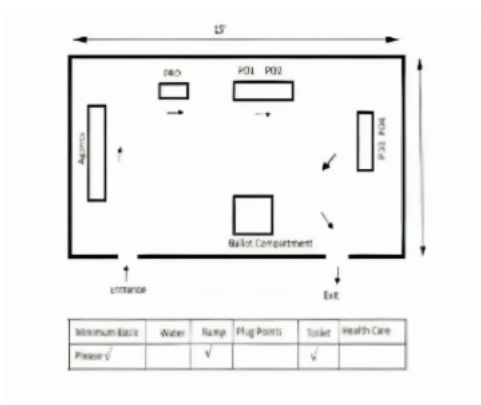

নির্বাচক নিবন্ধন আধিকারিকের স্বাক্ষর

Nazri Naksha

Google Map View

Polling Station Building Front View

Polling Station Front View

Cad View

Key MAP View

1 নাম : তাপসী সরদার স্বামীর নাম: গোকুল সরদার বাড়ির নং : n0024 বয়স : 47 লিঙ্গ : মহিলা	JHN2334548 ফটো উপলব্ধ	2 নাম : রহিমা বিবি স্বামীর নাম: ছাকেম কয়াল বাড়ির নং : n0001 বয়স : 37 লিঙ্গ : মহিলা	NAVY0903856 ফটো উপলব্ধ	3 নাম : মেহেরুনেছাবিবি মোল্যা স্বামীর নাম: বাবুলহোসেন মোল্যা বাড়ির নং : n0054 বয়স : 52 লিঙ্গ : মহিলা	JHN1307818 ফটো উপলব্ধ
4 নাম : নাজমিরা বিবি গাজী স্বামীর নাম: জফফার গাজী বাড়ির নং : n0039 বয়স : 37 লিঙ্গ : মহিলা	NAVY0226605 ফটো উপলব্ধ	5 নাম : আর্জিনা বিবি গাজী স্বামীর নাম: ইউসুপ আলি গাজী বাড়ির নং : n0039 বয়স : 48 লিঙ্গ : মহিলা	JHN2008324 ফটো উপলব্ধ	6 নাম : আনজুরাবিবি গাজী স্বামীর নাম: জেহরালী গাজী বাড়ির নং : n0037 বয়স : 56 লিঙ্গ : মহিলা	JHN0299560 ফটো উপলব্ধ
7 নাম : ময়রম বিবি স্বামীর নাম: রফিক তরফদার বাড়ির নং : n0003 বয়স : 38 লিঙ্গ : মহিলা	NAVY0770644 ফটো উপলব্ধ	8 নাম : মোস্তফা তরফদার পিতার নাম: রুহুলামিন তরফদার বাড়ির নং : এন0002 বয়স : 23 লিঙ্গ : পুরুষ	NAVY1675966 ফটো উপলব্ধ	9 নাম : রুবিনা বিবি স্বামীর নাম: হামিদুল মোল্যা বাড়ির নং : n0132 বয়স : 28 লিঙ্গ : মহিলা	NAVY1242056 ফটো উপলব্ধ
10 নাম : মজুরা বিবি স্বামীর নাম: সাদ্দাম গাজী বাড়ির নং : এন0106 বয়স : 26 লিঙ্গ : মহিলা	NAVY1580778 ফটো উপলব্ধ	11 নাম : মনোয়ারা ভূষো স্বামীর নাম: এনছাপ ভূষো বাড়ির নং : n0084 বয়স : 59 লিঙ্গ : মহিলা	JHN0299693 ফটো উপলব্ধ	12 নাম : এনছাপ ভূষো পিতার নাম: মুনছুর ভূষো বাড়ির নং : n0084 বয়স : 65 লিঙ্গ : পুরুষ	JHN2333896 ফটো উপলব্ধ
13 নাম : চডি বিবি স্বামীর নাম: ছপেরআলী মোল্যা বাড়ির নং : n0005 বয়স : 40 লিঙ্গ : মহিলা	NAVY0423467 ফটো উপলব্ধ	14 নাম : তুহিনা বিবি মোল্লা স্বামীর নাম: সরিফুল মোল্লা বাড়ির নং : 0064 বয়স : 26 লিঙ্গ : মহিলা	NAVY1415900 ফটো উপলব্ধ	15 নাম : আঃ ফারাক মোল্যা পিতার নাম: কাশেম মোল্যা বাড়ির নং : n0065 বয়স : 50 লিঙ্গ : পুরুষ	NAVY1664903 ফটো উপলব্ধ
16 নাম : সাহিদ বরুশ মোল্যা পিতার নাম: আলোমাবকাস মোল্যা বাড়ির নং : এন0050 বয়স : 22 লিঙ্গ : পুরুষ	NAVY1675982 ফটো উপলব্ধ	17 নাম : জাহানারা খাতুন পিতার নাম: আহাদালী মোল্লা বাড়ির নং : n0006 বয়স : 29 লিঙ্গ : মহিলা	NAVY1139443 ফটো উপলব্ধ	18 নাম : আলমগীর মোল্যা পিতার নাম: গফুর আলি মোল্যা বাড়ির নং : n0009 বয়স : 39 লিঙ্গ : পুরুষ	JHN2690501 ফটো উপলব্ধ
19 নাম : সুবিদ আলি মোল্যা পিতার নাম: ইউসুফ আলি মোল্যা বাড়ির নং : এন0032 বয়স : 23 লিঙ্গ : পুরুষ	NAVY1532803 ফটো উপলব্ধ	20 নাম : বাকিবুল্লা মোল্যা পিতার নাম: জামসেদ মোল্যা বাড়ির নং : n0089 বয়স : 28 লিঙ্গ : পুরুষ	NAVY1242049 ফটো উপলব্ধ	21 নাম : মর্জিনা বিবি স্বামীর নাম: আতাউল মোল্যা বাড়ির নং : এন0048 বয়স : 23 লিঙ্গ : মহিলা	NAVY1558329 ফটো উপলব্ধ
22 নাম : আলঙ্গীর মোল্যা পিতার নাম: খেজের আলি মোল্যা বাড়ির নং : এন0026 বয়স : 22 লিঙ্গ : পুরুষ	NAVY1651611 ফটো উপলব্ধ	23 নাম : মনিরুল মোল্যা পিতার নাম: মজিত মোল্যা বাড়ির নং : এন0029 বয়স : 22 লিঙ্গ : পুরুষ	NAVY1651231 ফটো উপলব্ধ	24 নাম : সাইফুদ্দিন মোল্যা পিতার নাম: রহিমবক্স মোল্যা বাড়ির নং : এন0073 বয়স : 22 লিঙ্গ : পুরুষ	NAVY1651736 ফটো উপলব্ধ
25 নাম : তানজিলা খাতুন পিতার নাম: দ্বার বক্স মোল্যা বাড়ির নং : n0047 বয়স : 29 লিঙ্গ : মহিলা	NAVY1139575 ফটো উপলব্ধ	26 নাম : মিজানুর মোল্যা পিতার নাম: আরসাদ আলি মোল্যা বাড়ির নং : এন0099 বয়স : 26 লিঙ্গ : পুরুষ	NAVY1645795 ফটো উপলব্ধ	27 নাম : আব্দুল সালাম মোল্যা পিতার নাম: নাসেরআলী মোল্যা বাড়ির নং : n0026 বয়স : 25 লিঙ্গ : পুরুষ	NAVY1461573 ফটো উপলব্ধ
28 নাম : জায়দা বানু খাতুন বিবি স্বামীর নাম: কাসেম আলি মোল্যা বাড়ির নং : n0008 বয়স : 33 লিঙ্গ : মহিলা	NAVY1139518 ফটো উপলব্ধ	29 নাম : হাবিবুর মোল্যা পিতার নাম: কাশেম মোল্লা বাড়ির নং : n0065 বয়স : 32 লিঙ্গ : পুরুষ	NAVY0770784 ফটো উপলব্ধ	30 নাম : জিয়াবুল মোল্লা পিতার নাম: আরসাদ মোল্লা বাড়ির নং : n0045 বয়স : 32 লিঙ্গ : পুরুষ	NAVY1139450 ফটো উপলব্ধ