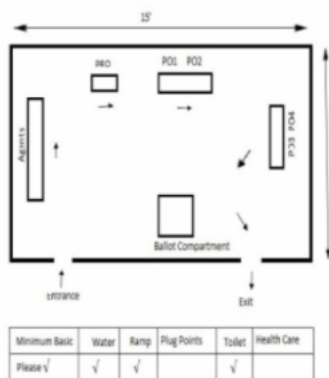

নির্বাচক নিবন্ধন আধিকারিকের স্বাক্ষর

Nazri Naksha

Google Map View

Polling Station Building Front View

Polling Station Front View

Cad View

Key MAP View

1 নাম : মমতাজ বিবি সেখ স্বামীর নাম: আবুল জাকর সেখ বাড়ির নং : n0156 বয়স : 59 লিঙ্গ : মহিলা	JHN2342236 ফটো উপলব্ধ	2 নাম : সেখ সাহাবুল পিতার নাম: সেখ আবুজাফর বাড়ির নং : n0248 বয়স : 39 লিঙ্গ : পুরুষ	NVY0427385 ফটো উপলব্ধ	3 নাম : মানজারুল ইসলাম আকুঞ্জি পিতার নাম: হাবিবুল্লা আকুঞ্জি বাড়ির নং : n0151 বয়স : 33 লিঙ্গ : পুরুষ	NVY0908376 ফটো উপলব্ধ
4 নাম : কারিমা বিবি আকুঞ্জী স্বামীর নাম: মানজারুল ইসলাম আকুঞ্জী বাড়ির নং : n0151 বয়স : 31 লিঙ্গ : মহিলা	NVY0908350 ফটো উপলব্ধ	5 নাম : ফয়জুননেছা বিবি স্বামীর নাম: মোহর আলী গাইন বাড়ির নং : n0132 বয়স : 65 লিঙ্গ : মহিলা	JHN0320457 ফটো উপলব্ধ	6 নাম : আজিবর গাইন পিতার নাম: মফিজুদ্দিন গাইন বাড়ির নং : n0132 বয়স : 58 লিঙ্গ : পুরুষ	WB/15/098/198512 ফটো উপলব্ধ
7 নাম : লালবানু গাইন স্বামীর নাম: আজিবর গাইন বাড়ির নং : n0132 বয়স : 50 লিঙ্গ : মহিলা	JHN0320465 ফটো উপলব্ধ	8 নাম : মোরদিন আলি লস্কর পিতার নাম: ইয়ার আলি লস্কর বাড়ির নং : n0123 বয়স : 36 লিঙ্গ : পুরুষ	NVY0427914 ফটো উপলব্ধ	9 নাম : আনোয়ারা বিবি স্বামীর নাম: মোরদিন আলি লস্কর বাড়ির নং : n0123 বয়স : 40 লিঙ্গ : মহিলা	NVY0428078 ফটো উপলব্ধ
10 নাম : মোহরজান লস্কর পিতার নাম: ইয়ার লস্কর বাড়ির নং : n0123 বয়স : 33 লিঙ্গ : মহিলা	NVY0774802 ফটো উপলব্ধ	11 নাম : রমজান আলি গাইন পিতার নাম: আজিবর গাইন বাড়ির নং : n0132 বয়স : 28 লিঙ্গ : পুরুষ	NVY1141886 ফটো উপলব্ধ	12 নাম : সেখ জেসমিনা বিবি স্বামীর নাম: সেখ মিজানুর রহমান বাড়ির নং : 0248 বয়স : 28 লিঙ্গ : মহিলা	NVY1304625 ফটো উপলব্ধ
13 নাম : পান মহম্মদ পিতার নাম: মহঃ হাদিস বাড়ির নং : 6/3/5 বয়স : 55 লিঙ্গ : পুরুষ	ILJ2577120 ফটো উপলব্ধ	14 নাম : মমতাজ আকুঞ্জী স্বামীর নাম: হাবিবুল্লা আকুঞ্জী বাড়ির নং : n0151 বয়স : 53 লিঙ্গ : মহিলা	JHN0320283 ফটো উপলব্ধ	15 নাম : সাহারুল গাইন পিতার নাম: আজিবর গাইন বাড়ির নং : n0132 বয়স : 25 লিঙ্গ : পুরুষ	NVY1220557 ফটো উপলব্ধ
16 নাম : মর্জিনা খাতুন বিবি স্বামীর নাম: নাজির মোল্যা বাড়ির নং : এন0132 বয়স : 31 লিঙ্গ : মহিলা	NVY0908319 ফটো উপলব্ধ	17 নাম : সেখ মিজানুর রহমান পিতার নাম: সেখ আবুজাফর বাড়ির নং : n0248 বয়স : 30 লিঙ্গ : পুরুষ	NVY0427377 ফটো উপলব্ধ	18 নাম : খুরশিদ শেখ পিতার নাম: পান মোহম্মদ শেখ বাড়ির নং : 6/3/5 বয়স : 22 লিঙ্গ : পুরুষ	NVY1627744 ফটো উপলব্ধ
19 নাম : মোমতাজুল ইসলাম আকুঞ্জী পিতার নাম: হাবিবুল্লা আকুঞ্জী বাড়ির নং : n0151 বয়স : 37 লিঙ্গ : পুরুষ	JHN2854438 ফটো উপলব্ধ	20 নাম : সাইফুল গাইন পিতার নাম: আজিবর গাইন বাড়ির নং : এন0132 বয়স : 22 লিঙ্গ : পুরুষ	NVY1631183 ফটো উপলব্ধ	21 নাম : সাকিনা ইয়াসমিন বিবি স্বামীর নাম: মোমতাজুল ইসলাম আকুঞ্জী বাড়ির নং : এন0151 বয়স : 32 লিঙ্গ : মহিলা	NVY1523778 ফটো উপলব্ধ
22 নাম : জাহানারা বিবি স্বামীর নাম: সহিদুল মোল্যা বাড়ির নং : n0064 বয়স : 37 লিঙ্গ : মহিলা	NVY0426684 ফটো উপলব্ধ	23 নাম : সালাউদ্দিন লেয়ে পিতার নাম: ছাম্মাদ লেয়ে বাড়ির নং : - বয়স : 25 লিঙ্গ : পুরুষ	NVY1427624 ফটো উপলব্ধ	24 নাম : নাজিমুদ্দিন আকুঞ্জী পিতার নাম: রোমজান আকুঞ্জী বাড়ির নং : n0171 বয়স : 81 লিঙ্গ : পুরুষ	JHN0320028 ফটো উপলব্ধ
25 নাম : মোছাঃ সাহানী সুলতানা পিতার নাম: সফিকুল ইসলাম আকুঞ্জী বাড়ির নং : এন0170 বয়স : 26 লিঙ্গ : মহিলা	NVY1433994 ফটো উপলব্ধ	26 নাম : সামসুর হক আকুঞ্জী পিতার নাম: সাহারুল আকুঞ্জী বাড়ির নং : n0170 বয়স : 24 লিঙ্গ : পুরুষ	NVY1479971 ফটো উপলব্ধ	27 নাম : আমিনা আকুঞ্জী স্বামীর নাম: আতিকুর রহমান আকুঞ্জী বাড়ির নং : n0148 বয়স : 27 লিঙ্গ : মহিলা	NVY1141910 ফটো উপলব্ধ
28 নাম : কিবরিয়া আকুঞ্জী স্বামীর নাম: সাহাজান আকুঞ্জী বাড়ির নং : 0170 বয়স : 37 লিঙ্গ : মহিলা	NVY1413558 ফটো উপলব্ধ	29 নাম : মোঃ সরিফুল আকুঞ্জী পিতার নাম: জালাল আকুঞ্জী বাড়ির নং : নং00103 বয়স : 25 লিঙ্গ : পুরুষ	NVY1456516 ফটো উপলব্ধ	30 নাম : রামিছা খাতুন পিতার নাম: রহমান অকুঞ্জী বাড়ির নং : N0148 বয়স : 27 লিঙ্গ : মহিলা	NVY1454750 ফটো উপলব্ধ