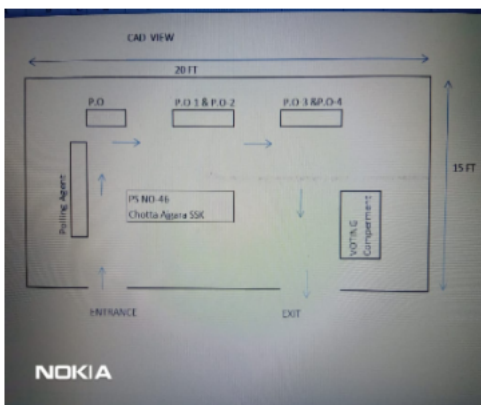

নির্বাচক নিবন্ধন আধিকারিকের স্বাক্ষর

Nazri Naksha

Google Map View

Polling Station Building Front View

Polling Station Front View

Cad View

Key MAP View

1 নাম : জায়দা খাতুন স্বামীর নাম : সাহাজান মোল্যা বাড়ির নং : এন0143 বয়স : 35 লিঙ্গ : মহিলা	NAVY0537050 ফটো উপলব্ধ	2 নাম : জামির হোসেন খানসামা পিতার নাম : মুজিবর খানসামা বাড়ির নং : n0168 বয়স : 28 লিঙ্গ : পুরুষ	NAVY0775387 ফটো উপলব্ধ	3 নাম : জামেলা বিবি খানসামা স্বামীর নাম : মুজিবর খানসামা বাড়ির নং : n0168 বয়স : 39 লিঙ্গ : মহিলা	JHN1320886 ফটো উপলব্ধ
4 নাম : মুজিবর খানসামা পিতার নাম : মহম্মাদ খানসামা বাড়ির নং : n0168 বয়স : 43 লিঙ্গ : পুরুষ	NAVY0039651 ফটো উপলব্ধ	5 নাম : রুনা খাতুন পিতার নাম : মুজিবর খানসামা বাড়ির নং : এন0168 বয়স : 25 লিঙ্গ : মহিলা	NAVY1638832 ফটো উপলব্ধ	6 নাম : মিনারা খাতুন পিতার নাম : মুজিবর খানসামা বাড়ির নং : এন0168 বয়স : 23 লিঙ্গ : মহিলা	NAVY1729136 ফটো উপলব্ধ
7 নাম : সানারা খাতুন পিতার নাম : মুজিবর খানসামা বাড়ির নং : এন0168 বয়স : 21 লিঙ্গ : মহিলা	NAVY1729078 ফটো উপলব্ধ	8 নাম : নজরুল গাইন পিতার নাম : দিনদার গাইন বাড়ির নং : n0157 বয়স : 27 লিঙ্গ : পুরুষ	NAVY1243583 ফটো উপলব্ধ	9 নাম : আজিজুল গাইন পিতার নাম : দিনদার গাইন বাড়ির নং : n0157 বয়স : 38 লিঙ্গ : পুরুষ	JHN2567410 ফটো উপলব্ধ
10 নাম : খোদেজা বিবি স্বামীর নাম : ফারুক লস্কর বাড়ির নং : N0168 বয়স : 28 লিঙ্গ : মহিলা	NAVY1383918 ফটো উপলব্ধ	11 নাম : ইব্রাহিম গাইন পিতার নাম : ইসমাইল গাইন বাড়ির নং : N0158 বয়স : 24 লিঙ্গ : পুরুষ	NAVY1514991 ফটো উপলব্ধ	12 নাম : সেরিনা গাইন স্বামীর নাম : বাপী গাইন বাড়ির নং : এন0157 বয়স : 24 লিঙ্গ : মহিলা	NAVY1616473 ফটো উপলব্ধ
13 নাম : দিনদার গাইন পিতার নাম : হাকিম গাইন বাড়ির নং : n0157 বয়স : 67 লিঙ্গ : পুরুষ	JHN0328419 ফটো উপলব্ধ	14 নাম : সাবিয়া গাইন স্বামীর নাম : দিনদার গাইন বাড়ির নং : n0157 বয়স : 45 লিঙ্গ : মহিলা	JHN2856482 ফটো উপলব্ধ	15 নাম : বাপী গাইন পিতার নাম : দিনদার গাইন বাড়ির নং : 0157 বয়স : 32 লিঙ্গ : পুরুষ	NAVY0908616 ফটো উপলব্ধ
16 নাম : রাহিলা গাইন স্বামীর নাম : ইসমাইল গাইন বাড়ির নং : n0158 বয়স : 47 লিঙ্গ : মহিলা	JHN1319284 ফটো উপলব্ধ	17 নাম : ইসমাইল গাইন পিতার নাম : দিনদার গাইন বাড়ির নং : n0158 বয়স : 51 লিঙ্গ : পুরুষ	JHN1316876 ফটো উপলব্ধ	18 নাম : রেহেনা বিবি গাইন স্বামীর নাম : ইছাহাক গাইন বাড়ির নং : n0157 বয়স : 38 লিঙ্গ : মহিলা	JHN2856508 ফটো উপলব্ধ
19 নাম : এজাজুল গাইন পিতার নাম : দিনদার গাইন বাড়ির নং : n0157 বয়স : 41 লিঙ্গ : পুরুষ	JHN2694917 ফটো উপলব্ধ	20 নাম : ইছাহাক গাইন পিতার নাম : দিনদার গাইন বাড়ির নং : n0157 বয়স : 37 লিঙ্গ : পুরুষ	JHN2020915 ফটো উপলব্ধ	21 নাম : সারাবানু গাজী স্বামীর নাম : জহর আলি গাজী বাড়ির নং : n0149 বয়স : 39 লিঙ্গ : মহিলা	NAVY0228825 ফটো উপলব্ধ
22 নাম : সাবিনা খাতুন পিতার নাম : ইরান আলি গাজী বাড়ির নং : n0148 বয়স : 29 লিঙ্গ : মহিলা	NAVY1220631 ফটো উপলব্ধ	23 নাম : আবুল ফারাক গাজী পিতার নাম : ইরান আলী গাজী বাড়ির নং : n0121 বয়স : 37 লিঙ্গ : পুরুষ	NAVY0665547 ফটো উপলব্ধ	24 নাম : এছাক গাজী পিতার নাম : ইছাহাক গাজী বাড়ির নং : n0148 বয়স : 69 লিঙ্গ : পুরুষ	JHN0328450 ফটো উপলব্ধ
25 নাম : আলিম গাজী পিতার নাম : এছাহাক গাজী বাড়ির নং : n0148 বয়স : 45 লিঙ্গ : পুরুষ	JHN1319227 ফটো উপলব্ধ	26 নাম : আজীদা গাজী স্বামীর নাম : আলিম গাজী বাড়ির নং : n0148 বয়স : 41 লিঙ্গ : মহিলা	JHN2345833 ফটো উপলব্ধ	27 নাম : রাফিজ বিবি গাজী স্বামীর নাম : হাকিম গাজী বাড়ির নং : n0148 বয়স : 36 লিঙ্গ : মহিলা	NAVY0228817 ফটো উপলব্ধ
28 নাম : হাকিম গাজী পিতার নাম : এছাক গাজী বাড়ির নং : n0148 বয়স : 37 লিঙ্গ : পুরুষ	NAVY0039669 ফটো উপলব্ধ	29 নাম : সবুরজান গাজী স্বামীর নাম : এছাক গাজী বাড়ির নং : n0148 বয়স : 66 লিঙ্গ : মহিলা	JHN0328468 ফটো উপলব্ধ	30 নাম : আবুল কালাম গাজী পিতার নাম : ইরান গাজী বাড়ির নং : n0121 বয়স : 35 লিঙ্গ : পুরুষ	NAVY0228726 ফটো উপলব্ধ