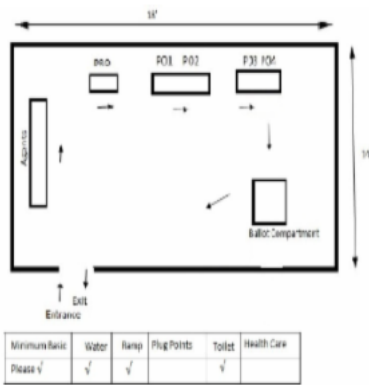

Cad View

Key MAP View