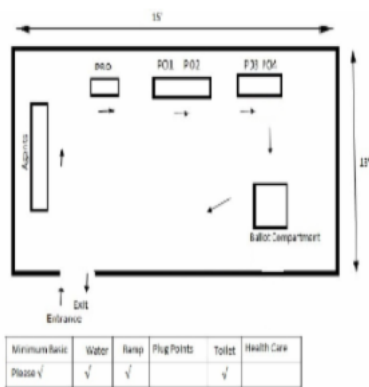

Cad View

Key MAP View