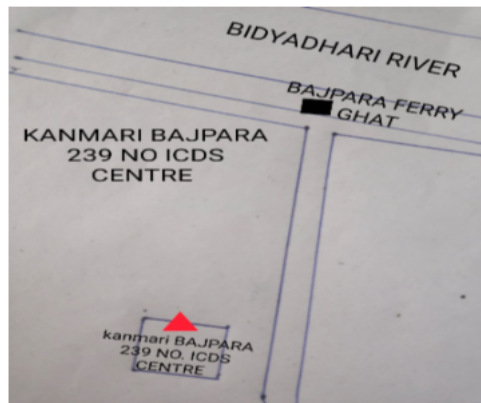

নির্বাচক নিবন্ধন আধিকারিকের স্বাক্ষর

Nazri Naksha

Google Map View

Polling Station Building Front View

Polling Station Front View

Cad View

Key MAP View

বিধানসভা নির্বাচনক্ষেত্রের নং, নাম : 123-সদ্যেশখালি
ভাগ নং, নাম : 1-হাটখোলা পশ্চিমপাড়া (উত্তর কানমারী)২য় অংশ