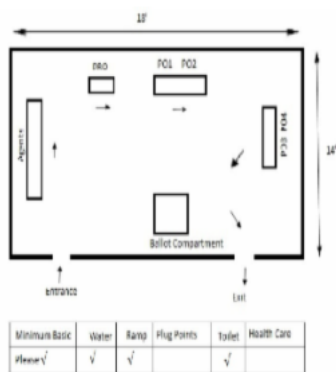

Cad View

Key MAP View